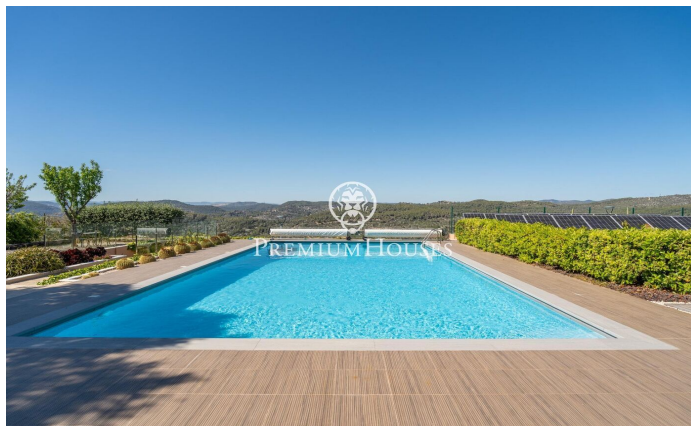

PREMIUMHOUSES
Excellence in Real Estate

Avda. Camí dels Capellans, 81
Local 3 Sitges
Tel: +34 93 809 72 40