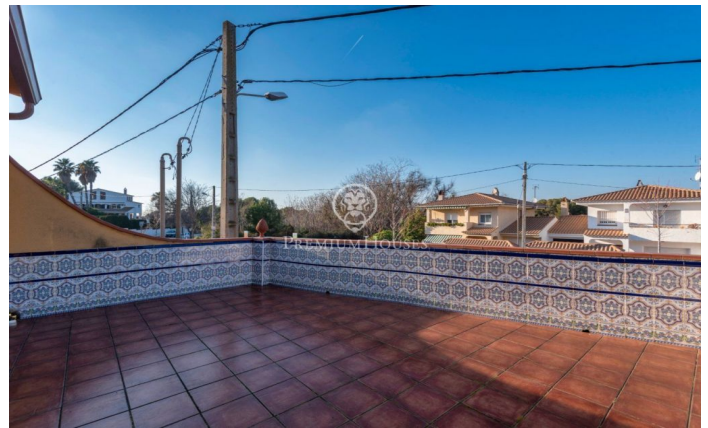

Contact us for more information or to arrange a viewing

Tel: +34 93 809 72 40

sitges@premiumhouses.com

www.premiumhouses.es