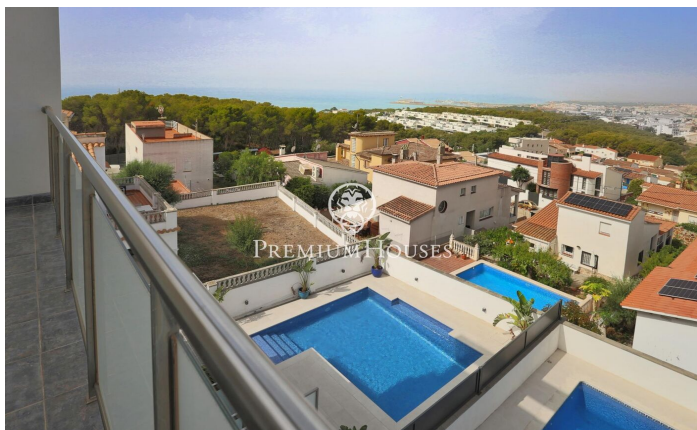

PREMIUMHOUSES
Excellence in Real Estate

Avda. Camí dels Capellans, 81
Local 3 Sitges
Tel: +34 93 809 72 40