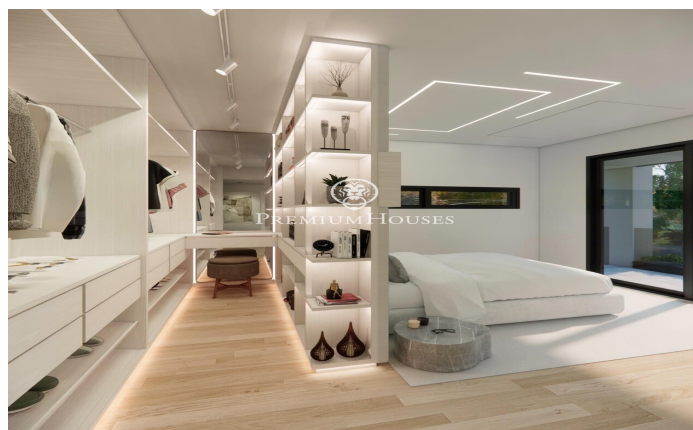

Contact us for more information or to arrange a viewing

Tel: +34 93 809 72 40

sitges@premiumhouses.com

www.premiumhouses.es