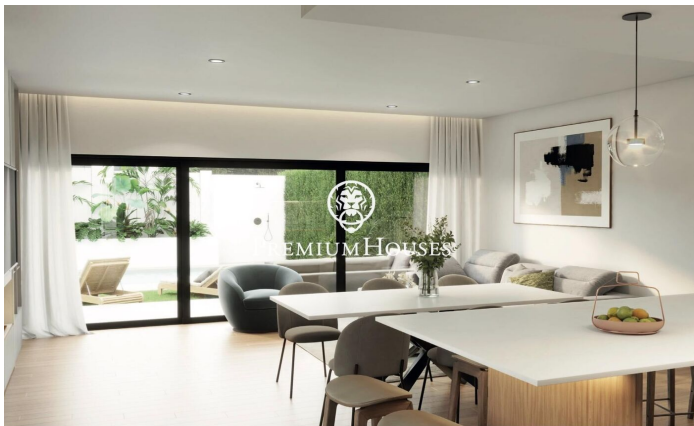

PREMIUMHOUSES
Excellence in Real Estate

Avda. Camí dels Capellans, 81
Local 3 Sitges
Tel: +34 93 809 72 40