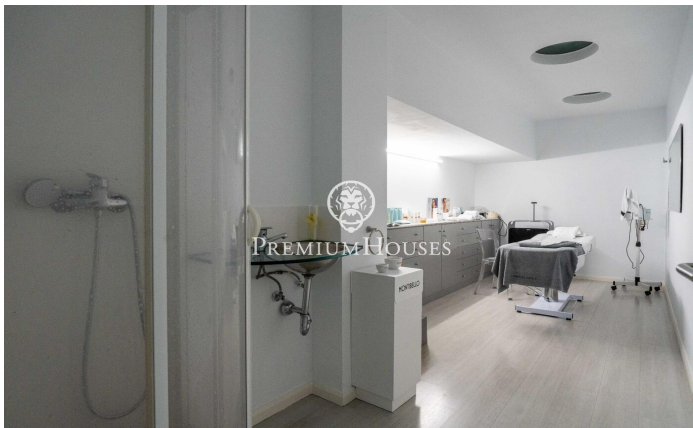

Contact us for more information or to arrange a viewing

Tel: +34 93 809 72 40

sitges@premiumhouses.com

www.premiumhouses.es