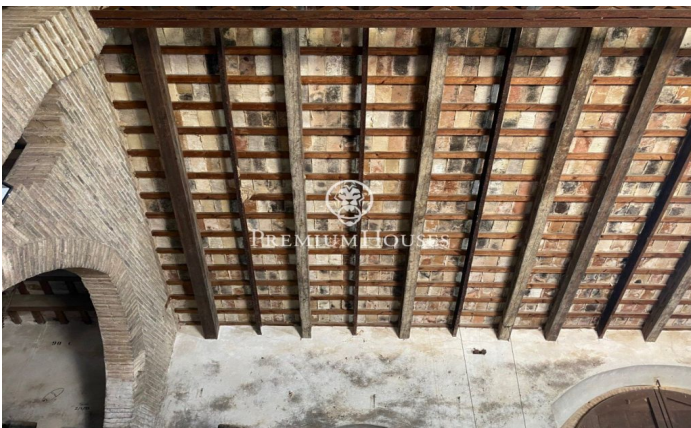

Contact us for more information or to arrange a viewing

Tel: +34 93 809 72 40

sitges@premiumhouses.com

www.premiumhouses.es