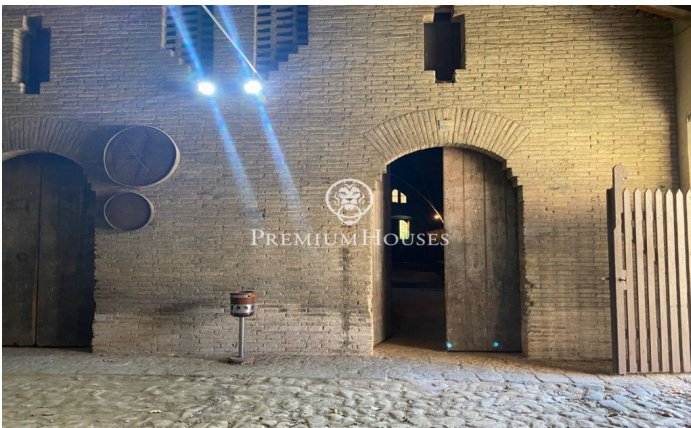

Contact us for more information or to arrange a viewing

Tel: +34 93 809 72 40

sitges@premiumhouses.com

www.premiumhouses.es