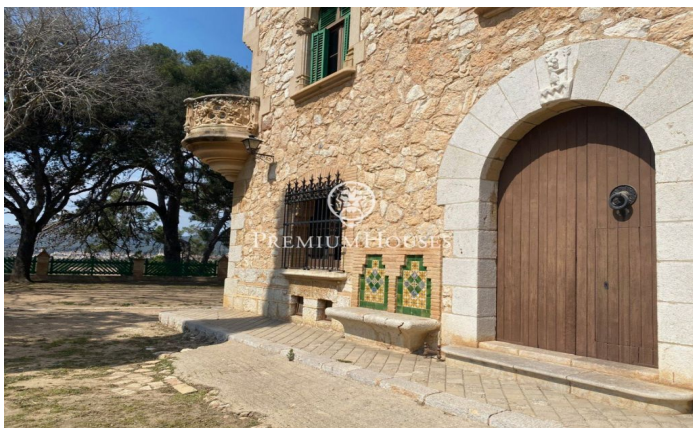

PREMIUMHOUSES
Excellence in Real Estate

Avda. Camí dels Capellans, 81
Local 3 Sitges
Tel: +34 93 809 72 40