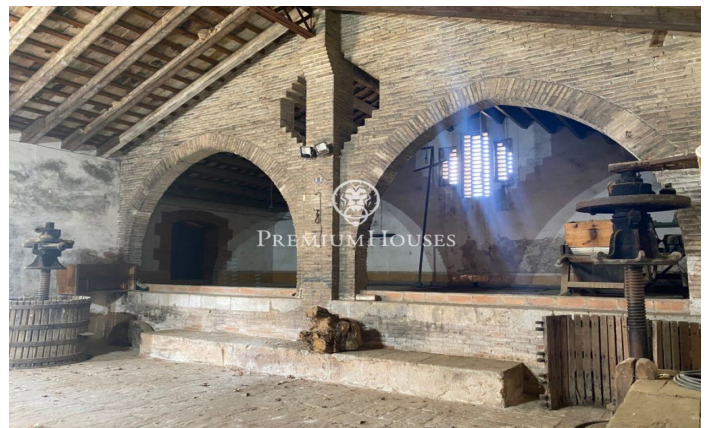

Contact us for more information or to arrange a viewing

Tel: +34 93 809 72 40

sitges@premiumhouses.com

www.premiumhouses.es