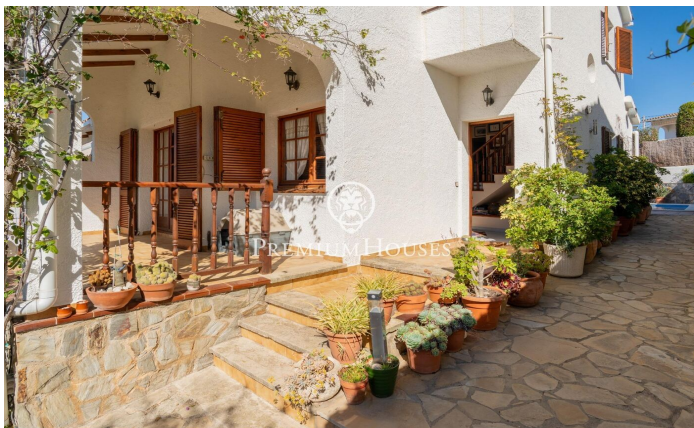

PREMIUMHOUSES
Excellence in Real Estate

Avda. Camí dels Capellans, 81
Local 3 Sitges
Tel: +34 93 809 72 40