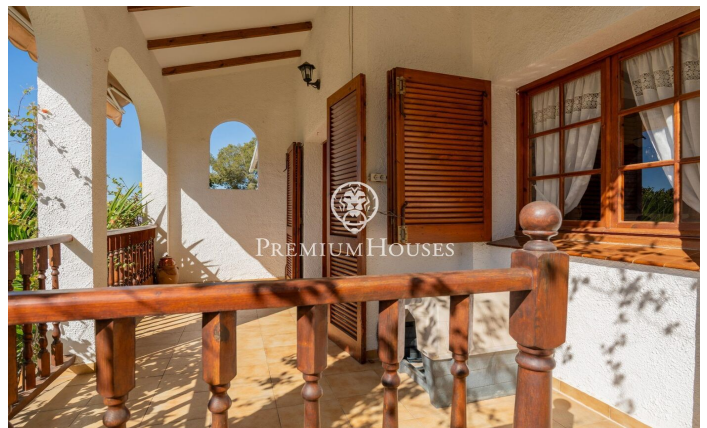

PREMIUMHOUSES
Excellence in Real Estate

Avda. Camí dels Capellans, 81
Local 3 Sitges
Tel: +34 93 809 72 40