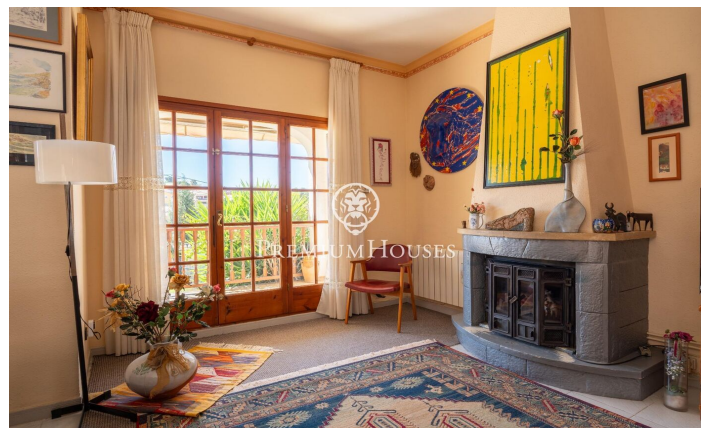

Contact us for more information or to arrange a viewing

Tel: +34 93 809 72 40

sitges@premiumhouses.com

www.premiumhouses.es