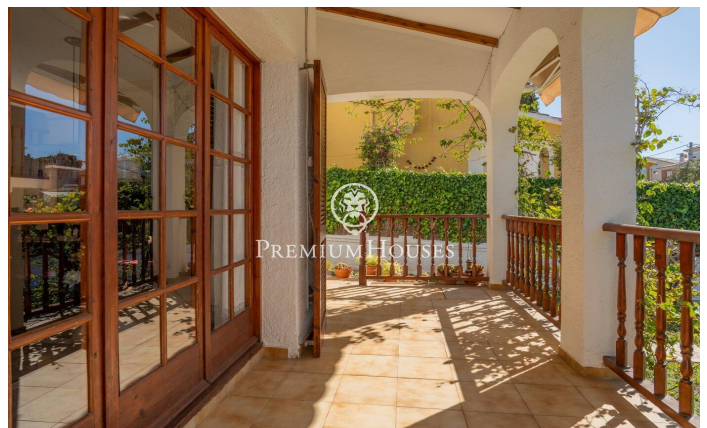

PREMIUMHOUSES
Excellence in Real Estate

Avda. Camí dels Capellans, 81
Local 3 Sitges
Tel: +34 93 809 72 40