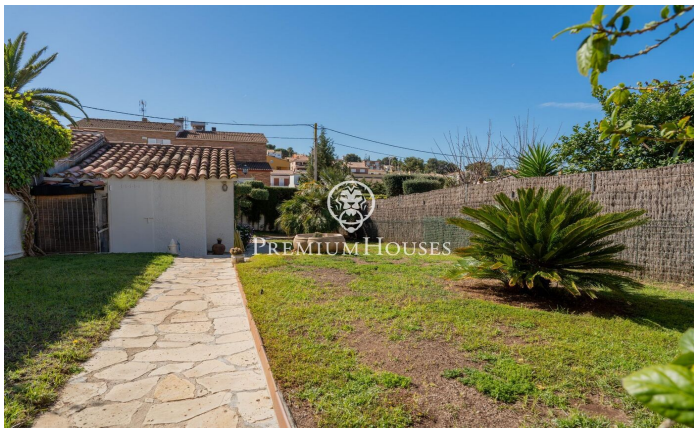

PREMIUMHOUSES
Excellence in Real Estate

Avda. Camí dels Capellans, 81
Local 3 Sitges
Tel: +34 93 809 72 40