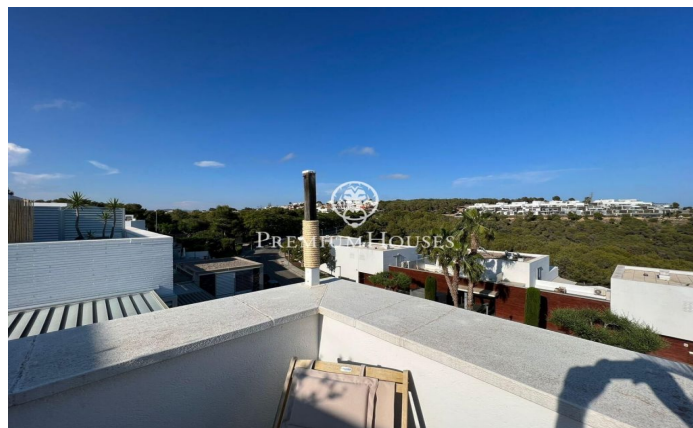

Contact us for more information or to arrange a viewing

Tel: +34 93 809 72 40

sitges@premiumhouses.com

www.premiumhouses.es