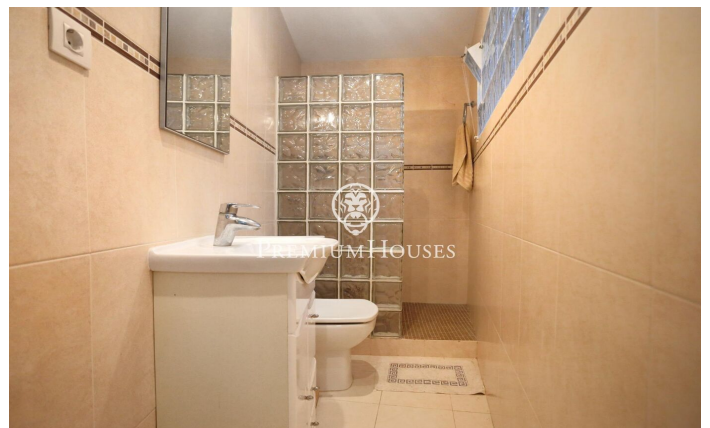

Contact us for more information or to arrange a viewing

Tel: +34 93 809 72 40

sitges@premiumhouses.com

www.premiumhouses.es