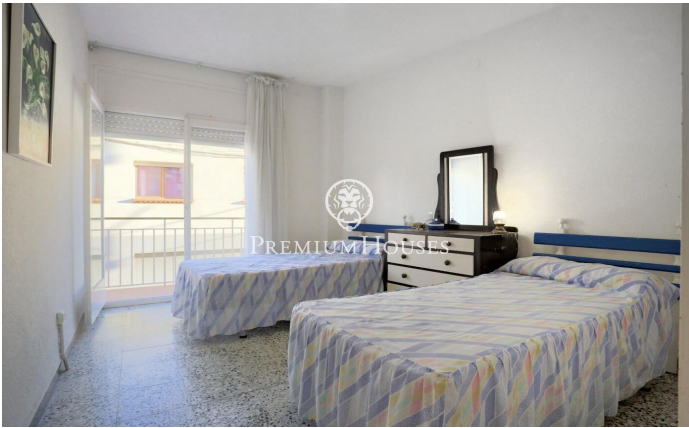

Contact us for more information or to arrange a viewing

Tel: +34 93 809 72 40

sitges@premiumhouses.com

www.premiumhouses.es