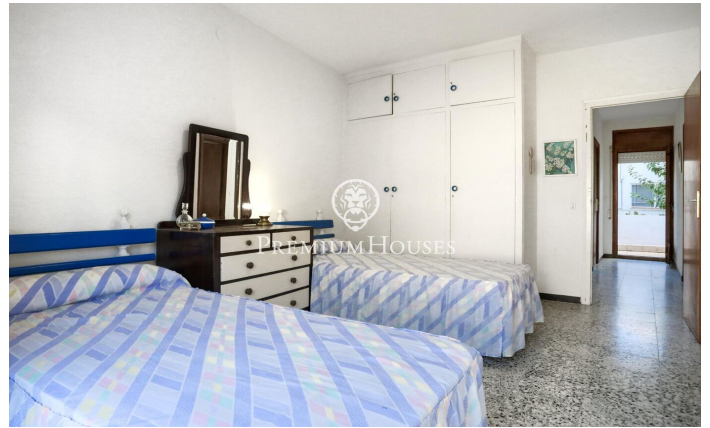

Contact us for more information or to arrange a viewing

Tel: +34 93 809 72 40

sitges@premiumhouses.com

www.premiumhouses.es