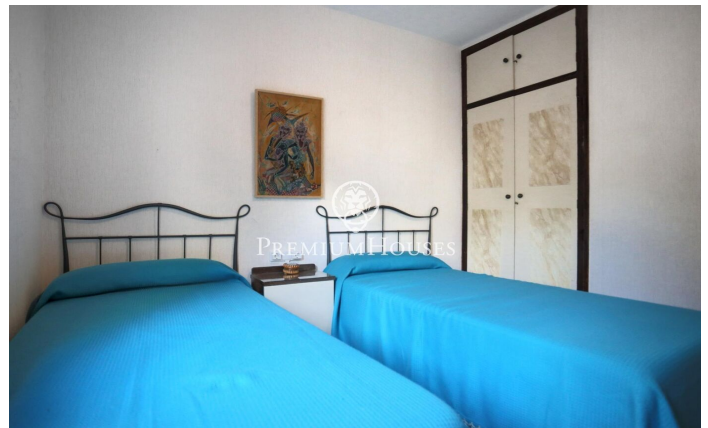

Contact us for more information or to arrange a viewing

Tel: +34 93 809 72 40

sitges@premiumhouses.com

www.premiumhouses.es