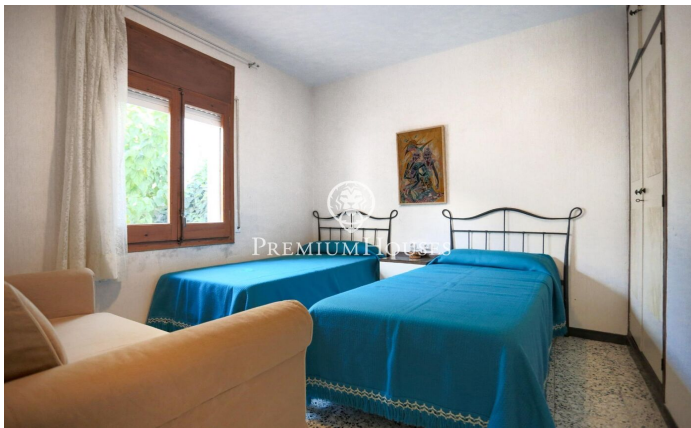

Contact us for more information or to arrange a viewing

Tel: +34 93 809 72 40

sitges@premiumhouses.com

www.premiumhouses.es