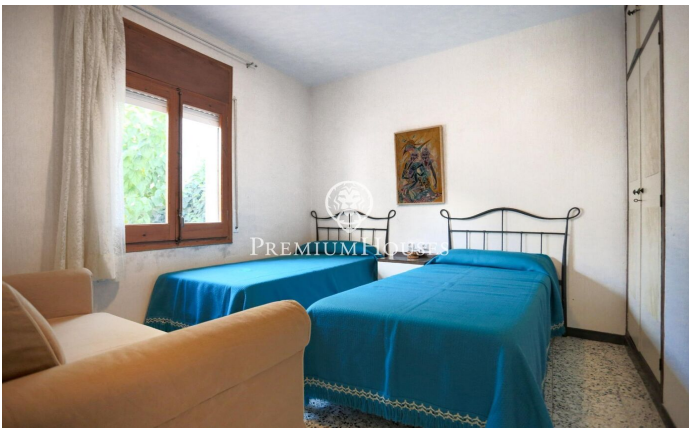

Contact us for more information or to arrange a viewing

Tel: +34 93 809 72 40

sitges@premiumhouses.com

www.premiumhouses.es