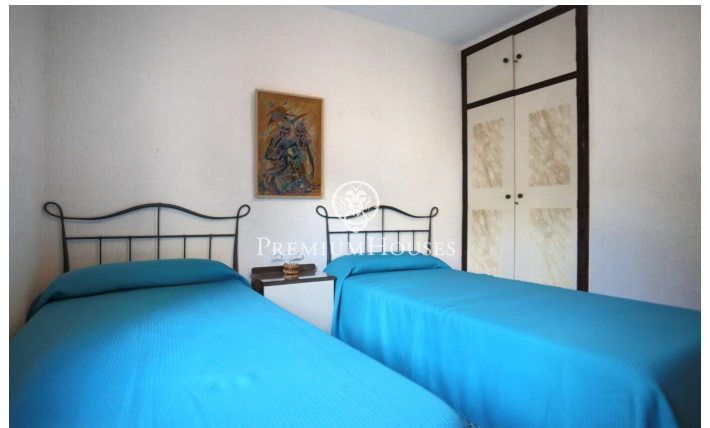

Contact us for more information or to arrange a viewing

Tel: +34 93 809 72 40

sitges@premiumhouses.com

www.premiumhouses.es