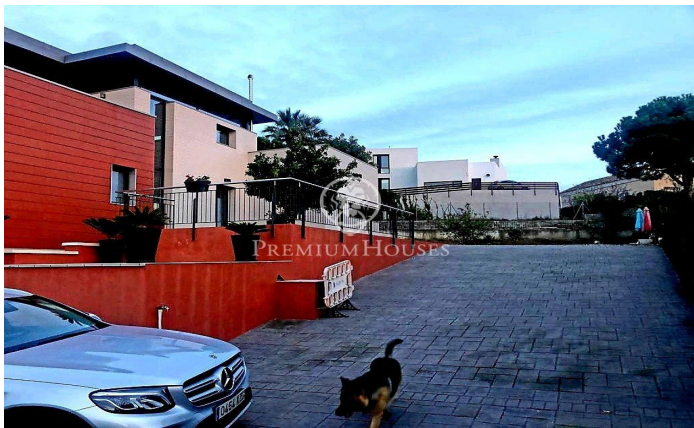

PREMIUMHOUSES
Excellence in Real Estate

Avda. Camí dels Capellans, 81
Local 3 Sitges
Tel: +34 93 809 72 40