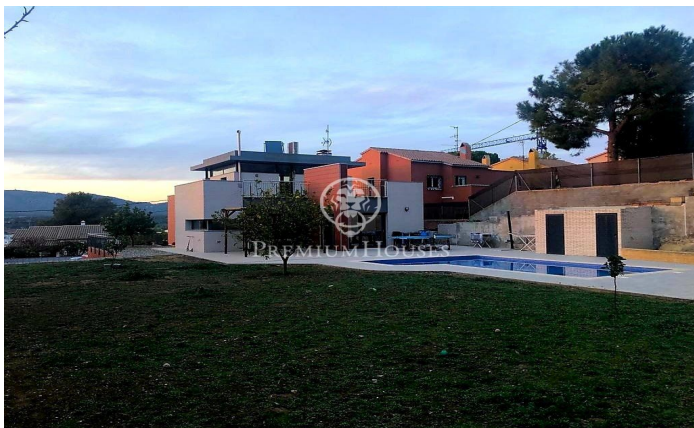

PREMIUMHOUSES
Excellence in Real Estate

Avda. Camí dels Capellans, 81
Local 3 Sitges
Tel: +34 93 809 72 40