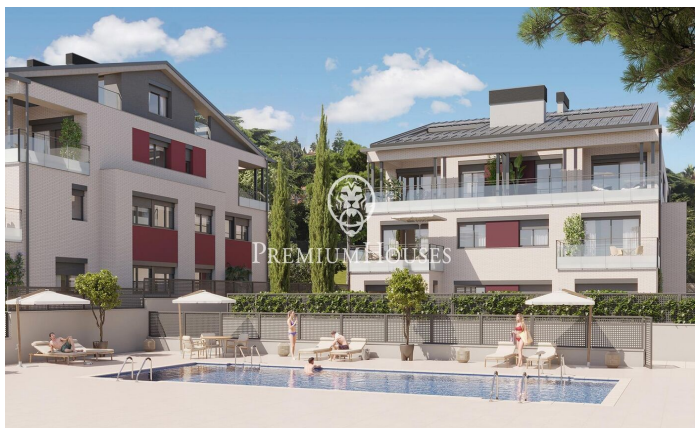

PREMIUMHOUSES
Excellence in Real Estate

Avda. Maresme, 143 Mataró
Tel: +34 93 798 88 99