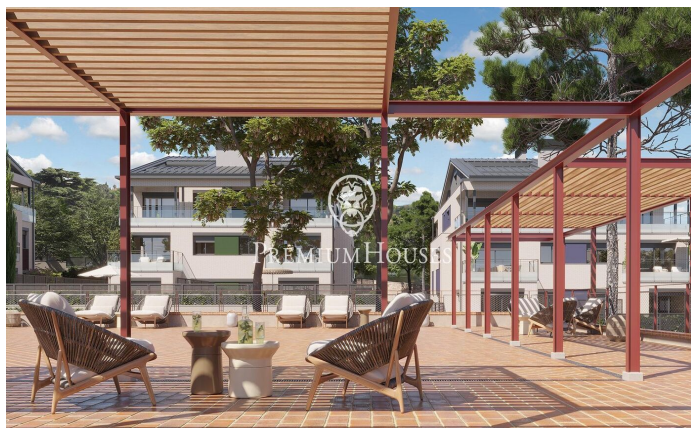

PREMIUMHOUSES
Excellence in Real Estate

Avda. Maresme, 143 Mataró
Tel: +34 93 798 88 99