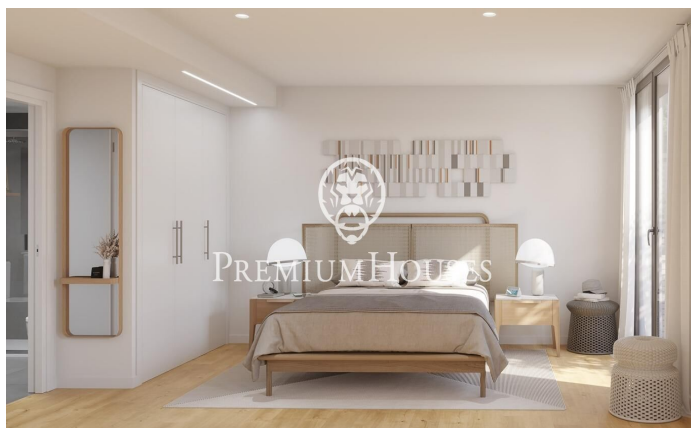

PREMIUMHOUSES
Excellence in Real Estate

Avda. Maresme, 143 Mataró
Tel: +34 93 798 88 99