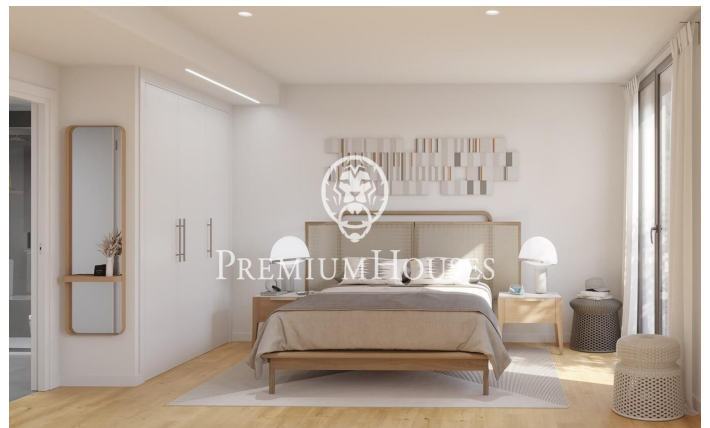

PREMIUMHOUSES
Excellence in Real Estate

Avda. Maresme, 143 Mataró
Tel: +34 93 798 88 99