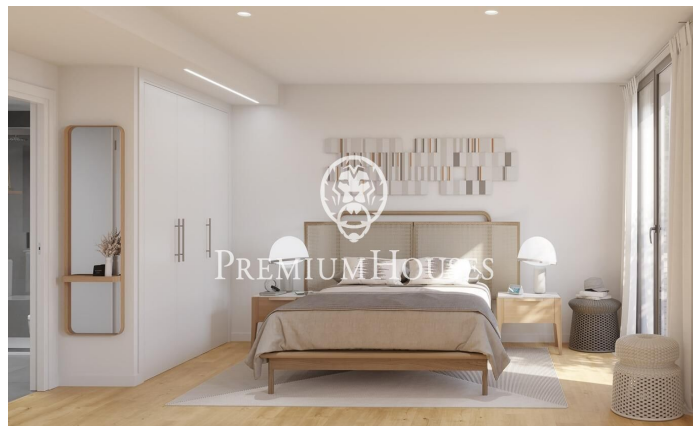

PREMIUMHOUSES
Excellence in Real Estate

Avda. Maresme, 143 Mataró
Tel: +34 93 798 88 99