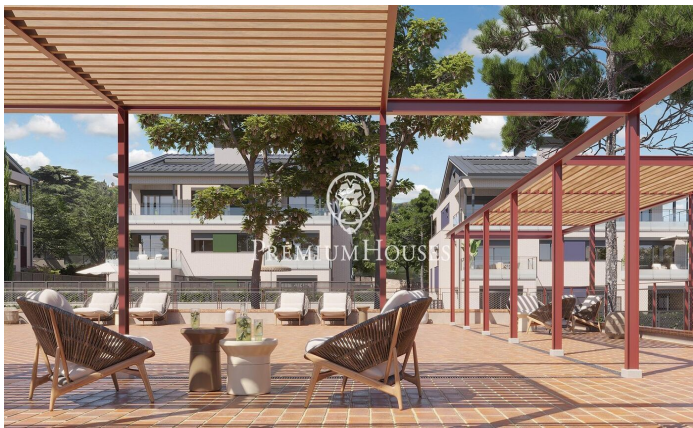

PREMIUMHOUSES
Excellence in Real Estate

Avda. Maresme, 143 Mataró
Tel: +34 93 798 88 99