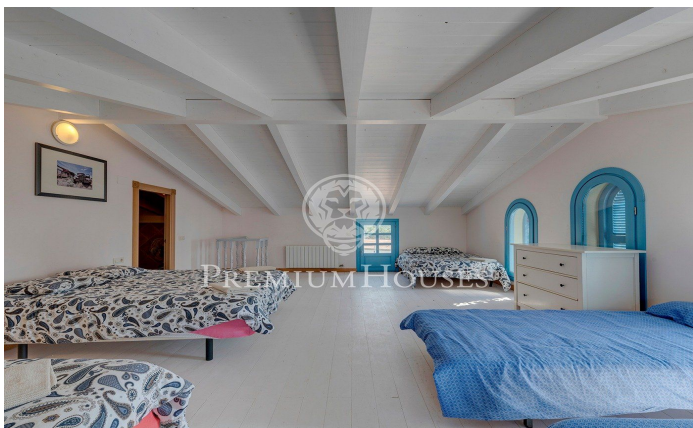

Contact us for more information or to arrange a viewing

Tel: +34 93 809 72 40

sitges@premiumhouses.com

www.premiumhouses.es