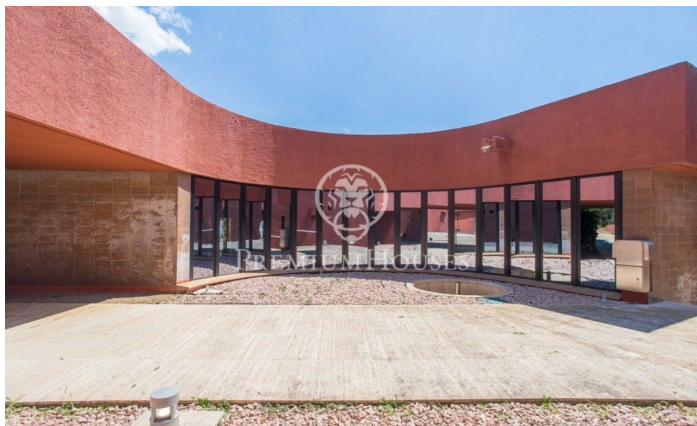

PREMIUMHOUSES
Excellence in Real Estate

Avda. Maresme, 143 Mataró
Tel: +34 93 798 88 99