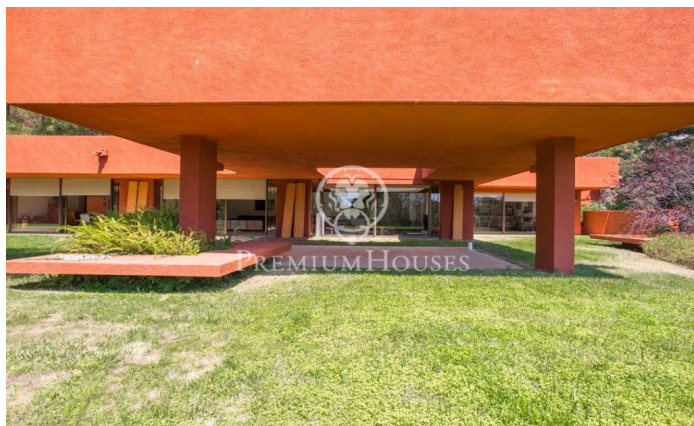

PREMIUMHOUSES
Excellence in Real Estate

Avda. Maresme, 143 Mataró
Tel: +34 93 798 88 99