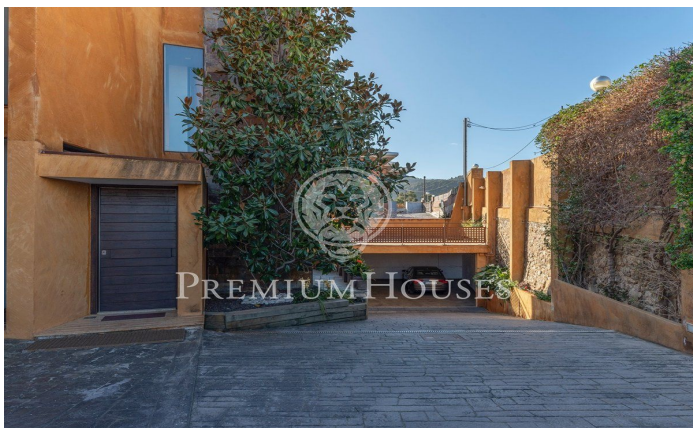

PREMIUMHOUSES
Excellence in Real Estate

Avda. Camí dels Capellans, 81
Local 3 Sitges
Tel: +34 93 809 72 40

Contact us for more information or to arrange a viewing

Tel: +34 93 809 72 40

sitges@premiumhouses.com