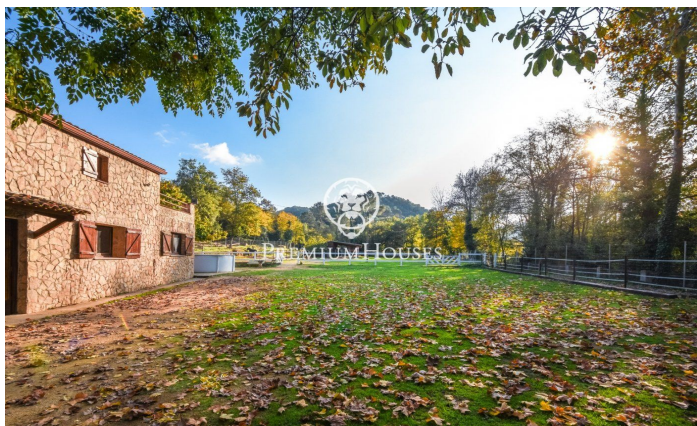

PREMIUMHOUSES
Excellence in Real Estate

Avda. Maresme, 143 Mataró
Tel: +34 93 798 88 99