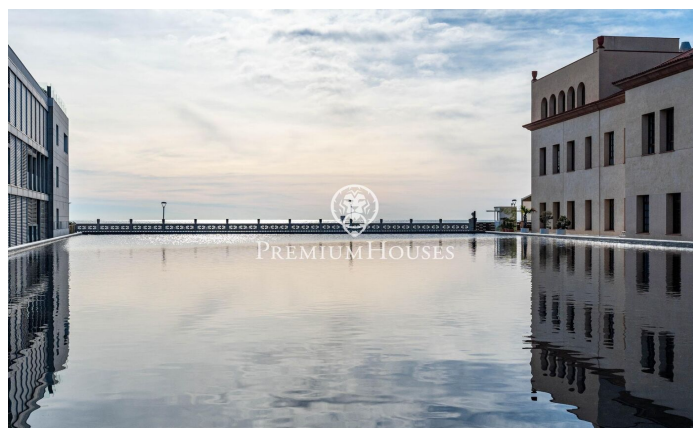

Contact us for more information or to arrange a viewing

Tel: +34 93 540 22 22

info@premiumhouses.com

www.premiumhouses.es