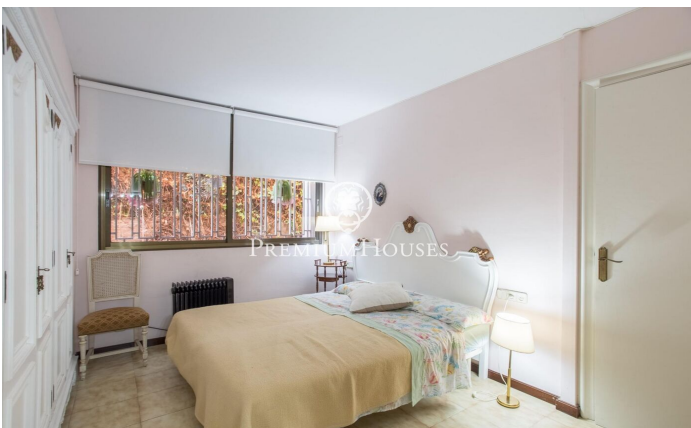

Contact us for more information or to arrange a viewing

Tel: +34 93 798 88 99

info@premiumhouses.com

www.premiumhouses.es