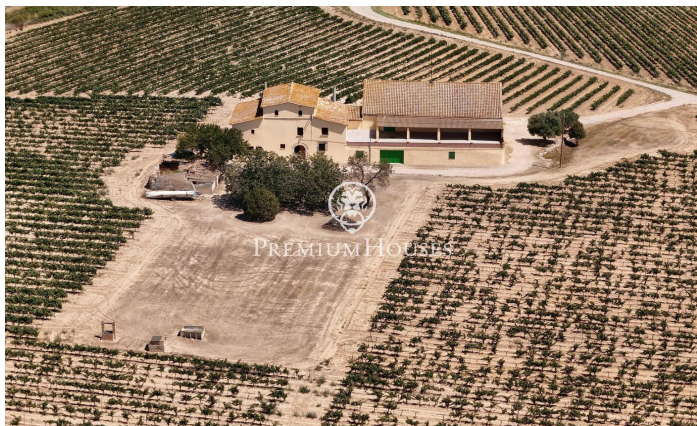

PREMIUMHOUSES
Excellence in Real Estate

Avda. Maresme, 143 Mataró
Tel: +34 93 798 88 99