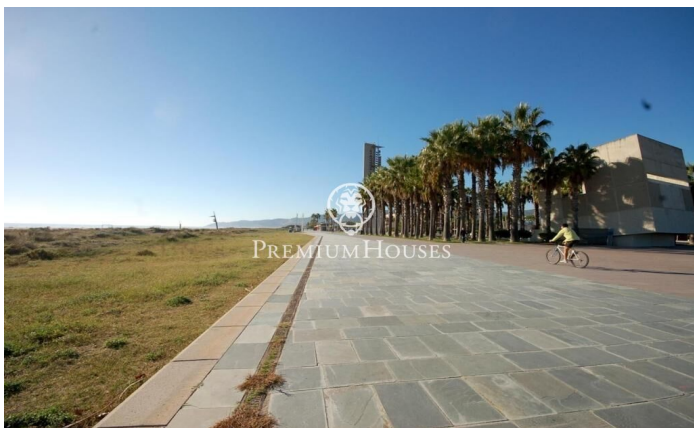

PREMIUMHOUSES
Excellence in Real Estate

Avda. Camí dels Capellans, 81
Local 3 Sitges
Tel: +34 93 809 72 40

Contact us for more information or to arrange a viewing

Tel: +34 93 809 72 40

sitges@premiumhouses.com

www.premiumhouses.es