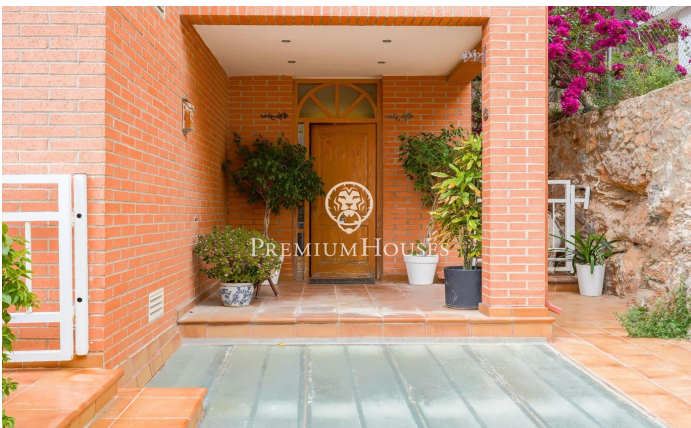

PREMIUMHOUSES
Excellence in Real Estate

Avda. Camí dels Capellans, 81
Local 3 Sitges
Tel: +34 93 809 72 40