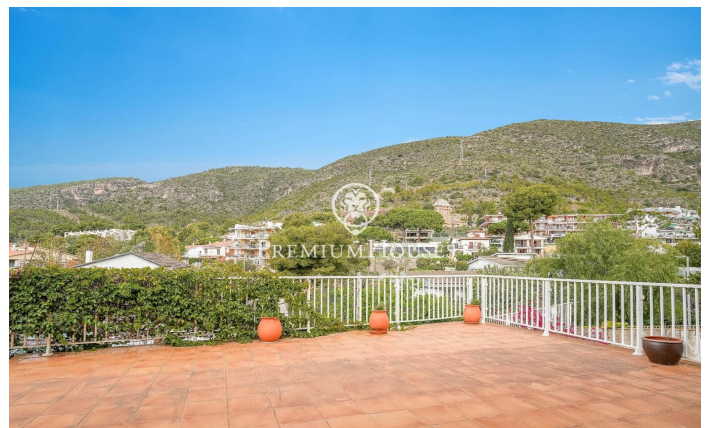

PREMIUMHOUSES
Excellence in Real Estate

Avda. Camí dels Capellans, 81
Local 3 Sitges
Tel: +34 93 809 72 40