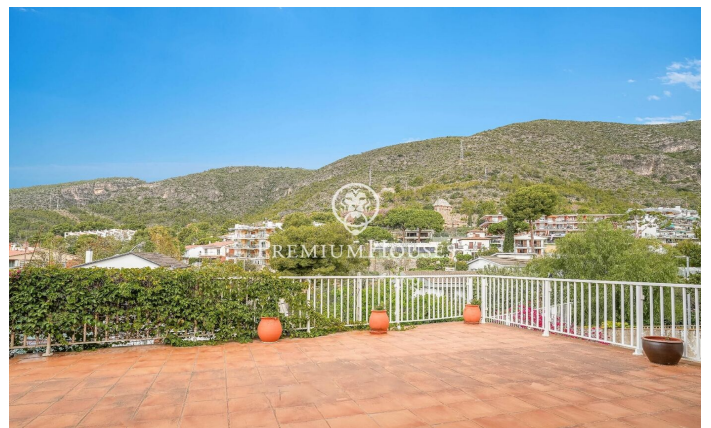

PREMIUMHOUSES
Excellence in Real Estate

Avda. Camí dels Capellans, 81
Local 3 Sitges
Tel: +34 93 809 72 40