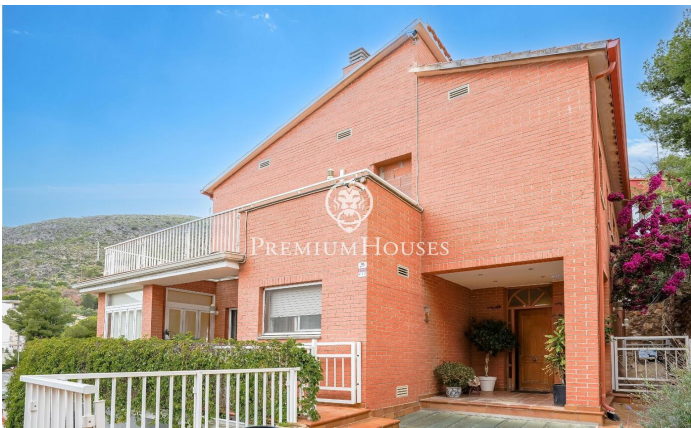

PREMIUMHOUSES
Excellence in Real Estate

Avda. Camí dels Capellans, 81
Local 3 Sitges
Tel: +34 93 809 72 40