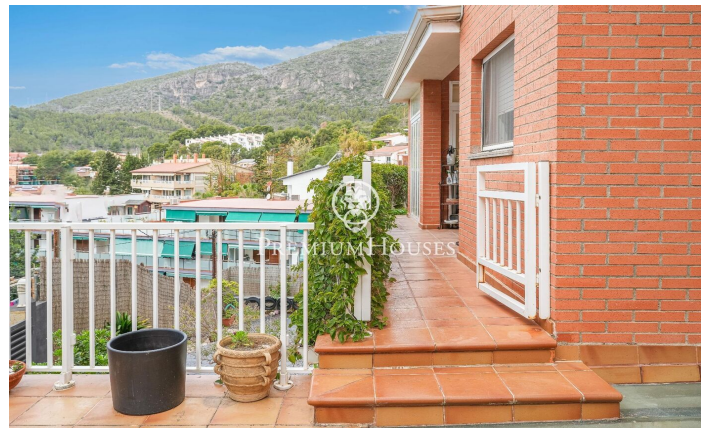

PREMIUMHOUSES
Excellence in Real Estate

Avda. Camí dels Capellans, 81
Local 3 Sitges
Tel: +34 93 809 72 40