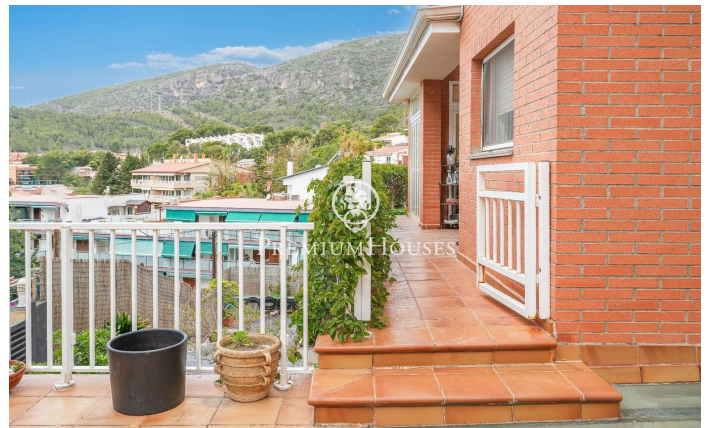

PREMIUMHOUSES
Excellence in Real Estate

Avda. Camí dels Capellans, 81
Local 3 Sitges
Tel: +34 93 809 72 40