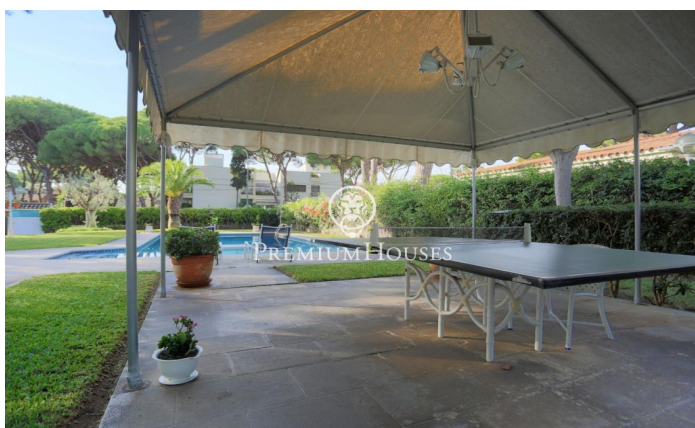

Contact us for more information or to arrange a viewing

Tel: +34 93 809 72 40

sitges@premiumhouses.com

www.premiumhouses.es