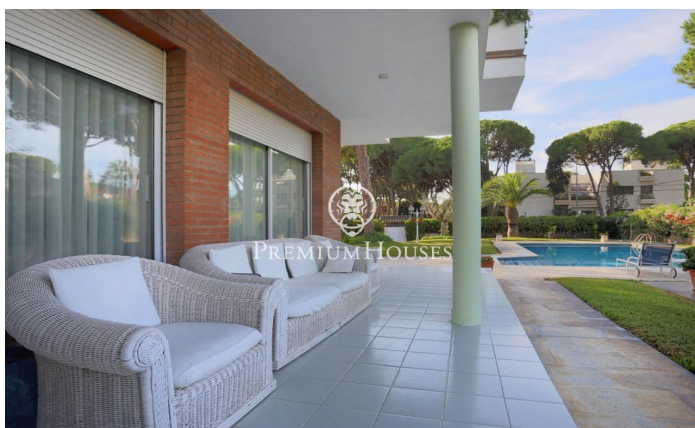

Contact us for more information or to arrange a viewing

Tel: +34 93 809 72 40

sitges@premiumhouses.com

www.premiumhouses.es