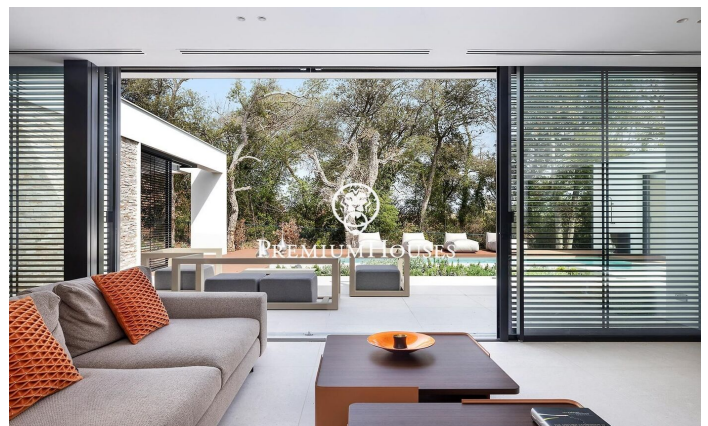

Contact us for more information or to arrange a viewing

Tel: +34 93 760 12 34

info@premiumhouses.com

www.premiumhouses.es