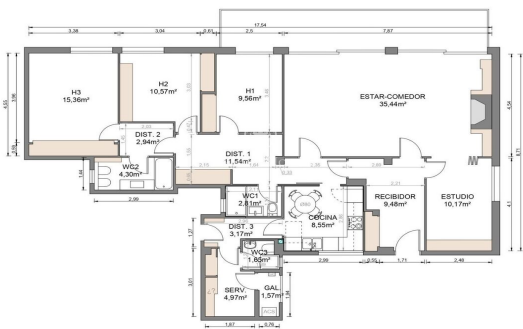

Contact us for more information or to arrange a viewing

Tel: +34 93 200 30 79

info@premiumhouses.com

www.premiumhouses.es