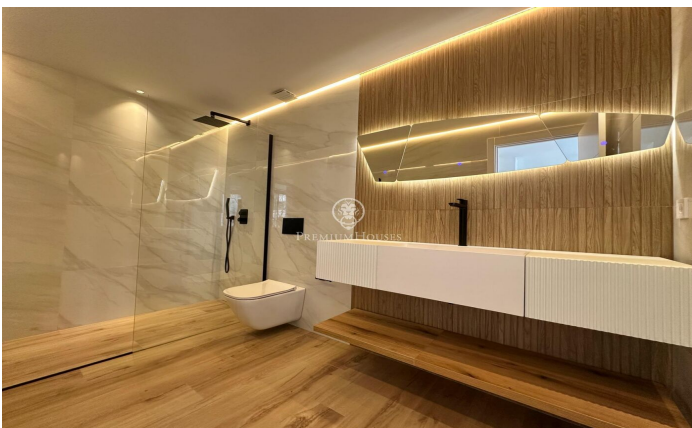

Contact us for more information or to arrange a viewing

Tel: +34 93 200 30 79

info@premiumhouses.com

www.premiumhouses.es