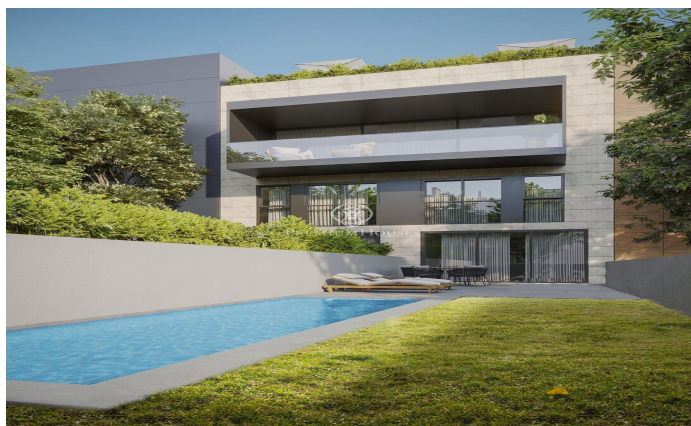

Contact us for more information or to arrange a viewing

Tel: +34 93 200 30 79

info@premiumhouses.com

www.premiumhouses.es