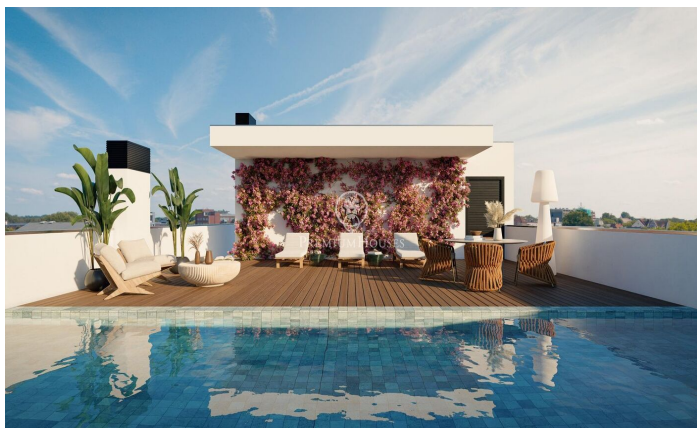

Contact us for more information or to arrange a viewing

Tel: +34 93 200 30 79

info@premiumhouses.com

www.premiumhouses.es