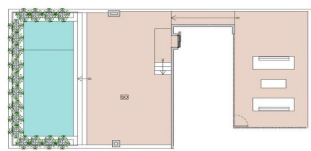

Contact us for more information or to arrange a viewing

Tel: +34 93 200 30 79

info@premiumhouses.com

www.premiumhouses.es