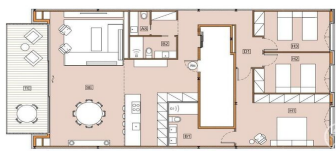

Contact us for more information or to arrange a viewing

Tel: +34 93 200 30 79

info@premiumhouses.com

www.premiumhouses.es