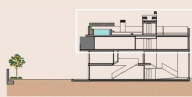

Contact us for more information or to arrange a viewing

Tel: +34 93 200 30 79

info@premiumhouses.com

www.premiumhouses.es