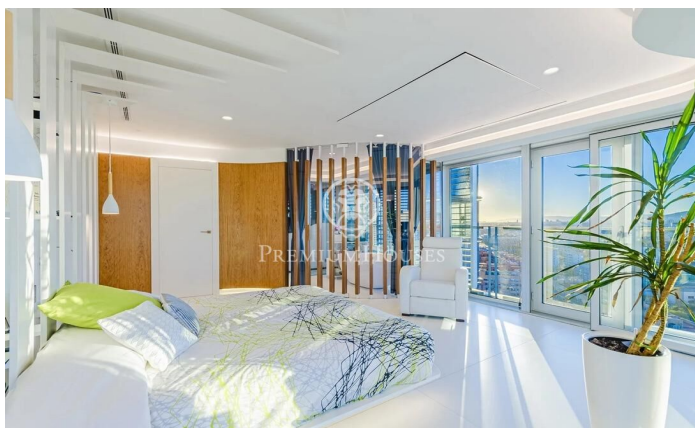

Contact us for more information or to arrange a viewing

Tel: +34 93 200 30 79

info@premiumhouses.com

www.premiumhouses.es