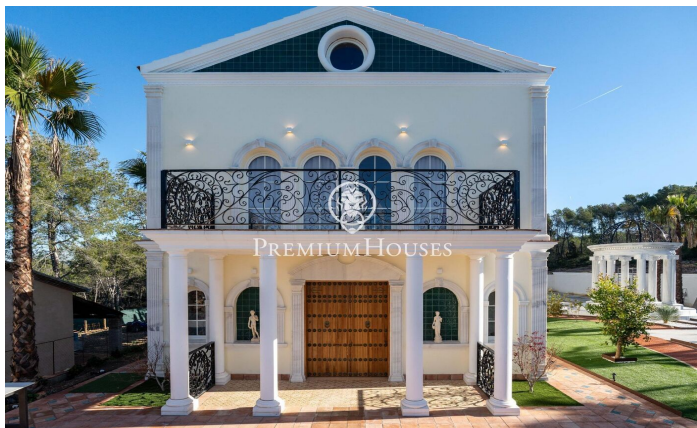

PREMIUMHOUSES
Excellence in Real Estate

Avda. Camí dels Capellans, 81
Local 3 Sitges
Tel: +34 93 809 72 40