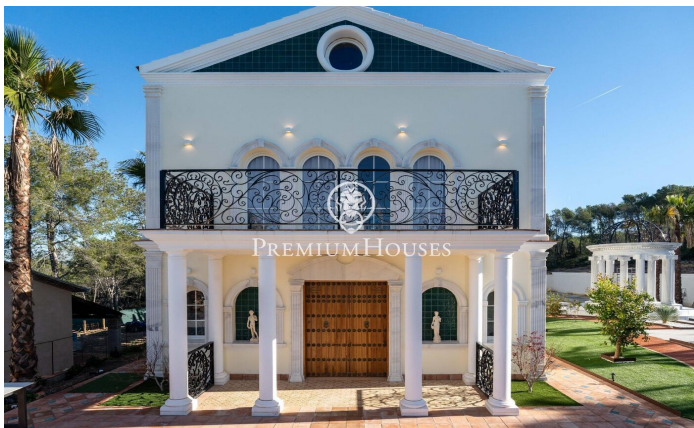

PREMIUMHOUSES
Excellence in Real Estate

Avda. Camí dels Capellans, 81
Local 3 Sitges
Tel: +34 93 809 72 40