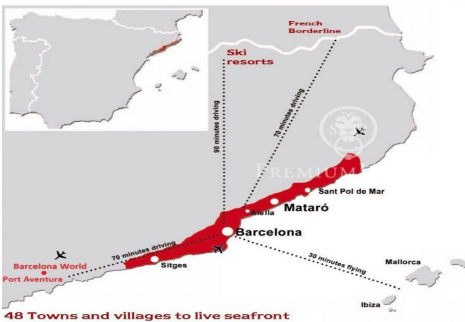

Barcelona Coast, the best place to live
Over 2,500 hours of sun per year