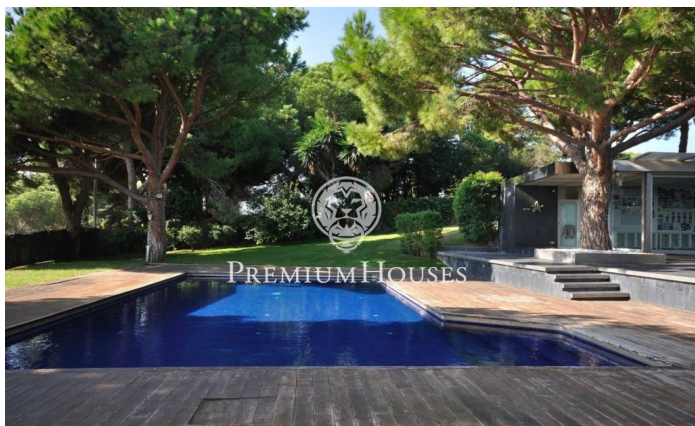

PREMIUMHOUSES
Excellence in Real Estate

Avda. Maresme, 143 Mataró
Tel: +34 93 798 88 99