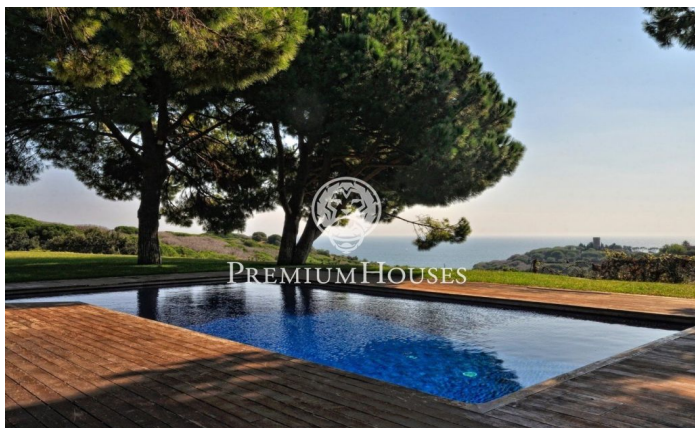

PREMIUMHOUSES
Excellence in Real Estate

Avda. Maresme, 143 Mataró
Tel: +34 93 798 88 99