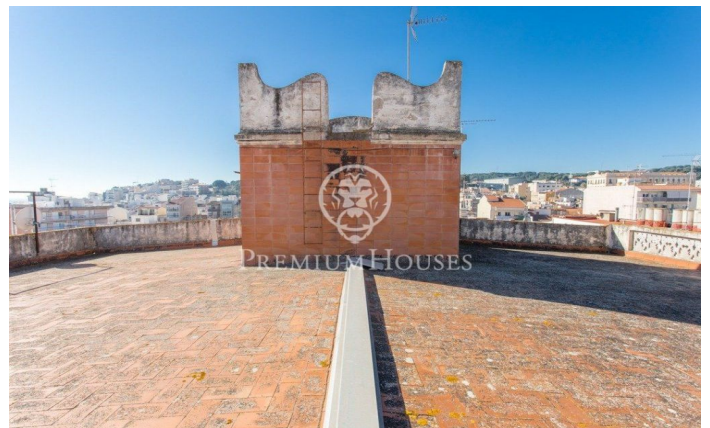

Contact us for more information or to arrange a viewing

Tel: +34 93 798 88 99

info@premiumhouses.com

www.premiumhouses.es