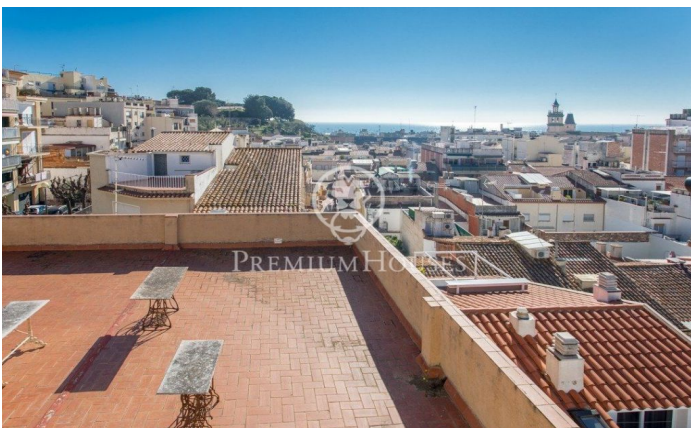

Contact us for more information or to arrange a viewing

Tel: +34 93 798 88 99

info@premiumhouses.com

www.premiumhouses.es