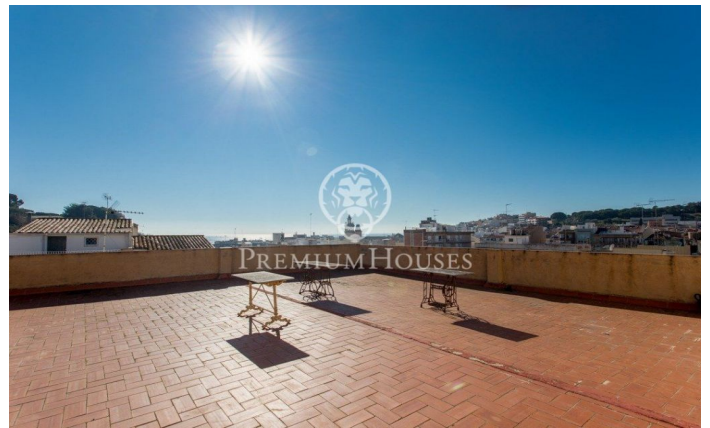

Contact us for more information or to arrange a viewing

Tel: +34 93 798 88 99

info@premiumhouses.com

www.premiumhouses.es