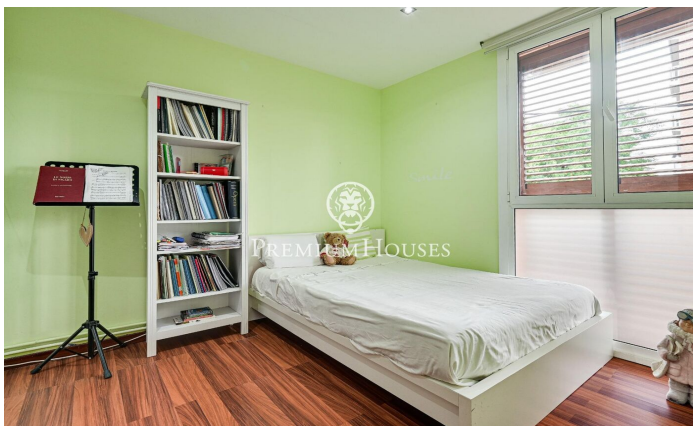

Contáctenos para mas información o para concertar una visita

Tel: +34 93 798 88 99

info@premiumhouses.com

www.premiumhouses.es