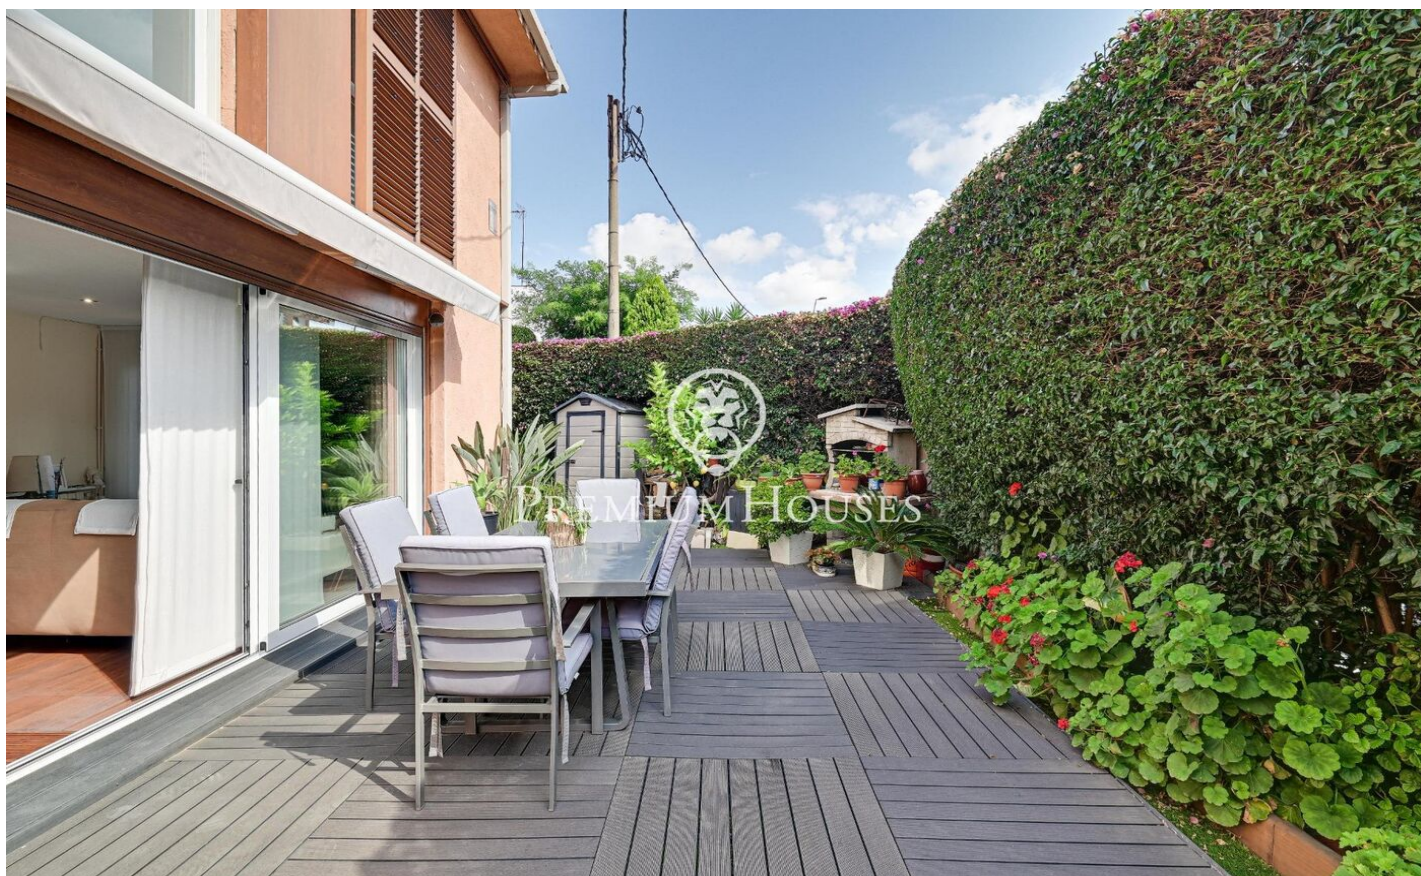

Casa en Premià de Mar, zona Centro

Ref: PH102886

Premià de Mar / Maresme/Barcelona Costa Norte

Esta encantadora casa ubicada en el corazón de Premià de Mar, a solo 700 metros de la playa, ofrece un estilo de vida cómodo y práctico. Con una superficie de 221 m², esta propiedad es ideal para aquellos que buscan una residencia espaciosa y bien ubicada. A continuación, se presentan sus características principales: La casa se distribuye en varias plantas, proporcionando un diseño funcional y espacioso. En la planta baja se encuentra un amplio salón comedor con salida al patio, una habitación doble con armario empotrado y aire acondicionado, suelos de parqué, una cocina equipada y un baño completo. En el sótano, la casa cuenta con un parking con capacidad para dos coches, un lavadero, una sala de máquinas, un trastero y un aseo. En la primera planta se encuentran un salón comedor, cocina, dos habitaciones dobles, una de ellas con aire acondicionado, y un baño completo con bañera. Además, esta planta cuenta con suelos de parqué y calefacción a gas natural. La propiedad cuenta con un jardín con barbacoa, ideal para disfrutar de momentos al aire libre. La casa está equipada con aire acondicionado, calefacción a gas natural, suelos de gres y parqué, carpintería exterior de aluminio con climalit, y carpintería interior de madera. Entre los extras se incluy...