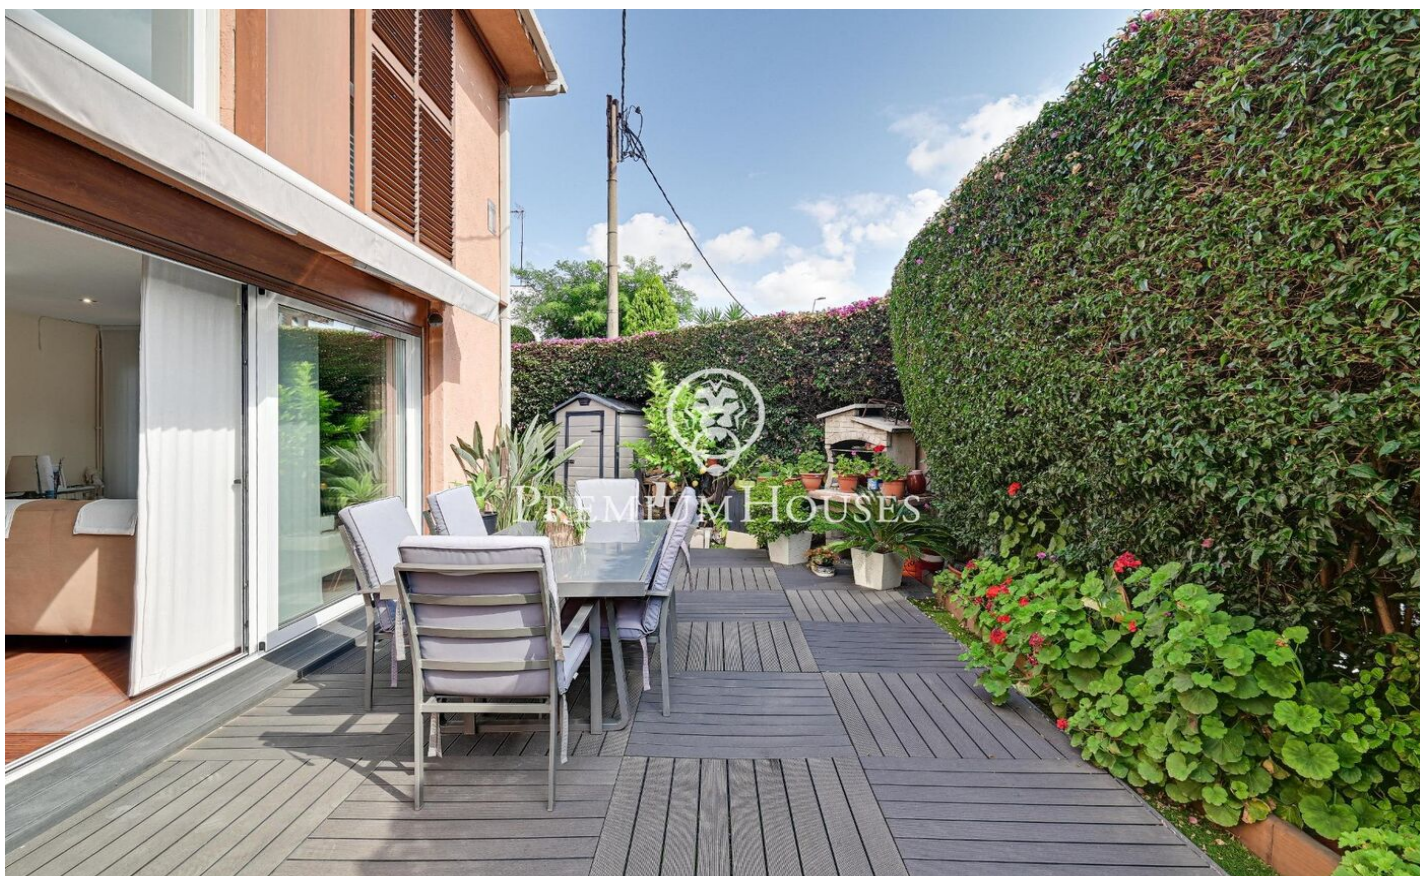

Casa en Premià de Mar, zona Centro

Ref: PH102886

Premià de Mar / Maresme/Barcelona Costa Norte

Esta encantadora casa ubicada en el corazón de Premià de Mar, a solo 700 metros de la playa, ofrece un estilo de vida cómodo y práctico. Con una superficie de 221 m², esta propiedad es ideal para aquellos que buscan una residencia espaciosa y bien ubicada. A continuación, se presentan sus características principales: La casa se distribuye en varias plantas, proporcionando un diseño funcional y espacioso. En la planta baja se encuentra un amplio salón comedor con salida al patio, una habitación doble con armario empotrado y aire acondicionado, suelos de parqué, una cocina equipada y un baño completo. En el sótano, la casa cuenta con un parking con capacidad para dos coches, un lavadero, una sala de máquinas, un trastero y un aseo. En la primera planta se encuentran un salón comedor, cocina, dos habitaciones dobles, una de ellas con aire acondicionado, y un baño completo con bañera. Además, esta planta cuenta con suelos de parqué y calefacción a gas natural. La propiedad cuenta con un jardín con barbacoa, ideal para disfrutar de momentos al aire libre. La casa está equipada con aire acondicionado, calefacción a gas natural, suelos de gres y parqué, carpintería exterior de aluminio con climalit, y carpintería interior de madera. Entre los extras se incluy...

540.000 €

221 m²
3 Habitaciones
2 Baños
418 m² parcela
AACC
Calefacción
Patio interior
Teléfono
Parking