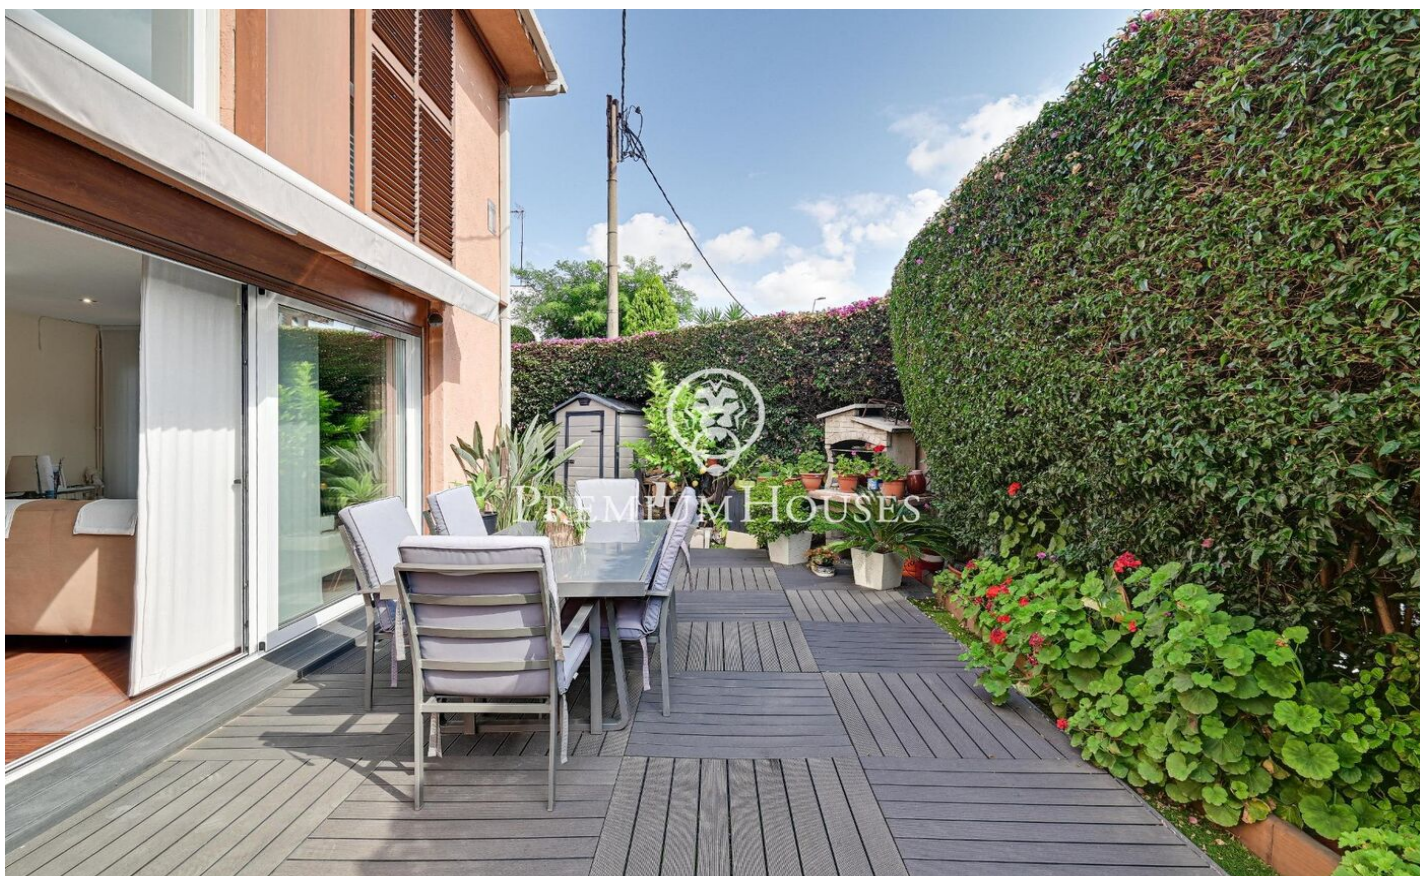

Casa en Premià de Mar, zona Centro

Ref: PH102886

Premià de Mar / Maresme/Barcelona Costa Norte

Esta encantadora casa ubicada en el corazón de Premià de Mar, a solo 700 metros de la playa, ofrece un estilo de vida cómodo y práctico. Con una superficie de 221 m², esta propiedad es ideal para aquellos que buscan una residencia espaciosa y bien ubicada. A continuación, se presentan sus características principales: La casa se distribuye en varias plantas, proporcionando un diseño funcional y espacioso. En la planta baja se encuentra un amplio salón comedor con salida al patio, una habitación doble con armario empotrado y aire acondicionado, suelos de parqué, una cocina equipada y un baño completo. En el sótano, la casa cuenta con un parking con capacidad para dos coches, un lavadero, una sala de máquinas, un trastero y un aseo. En la primera planta se encuentran un salón comedor, cocina, dos habitaciones dobles, una de ellas con aire acondicionado, y un baño completo con bañera. Además, esta planta cuenta con suelos de parqué y calefacción a gas natural. La propiedad cuenta con un jardín con barbacoa, ideal para disfrutar de momentos al aire libre. La casa está equipada con aire acondicionado, calefacción a gas natural, suelos de gres y parqué, carpintería exterior de aluminio con climalit, y carpintería interior de madera. Entre los extras se incluy...