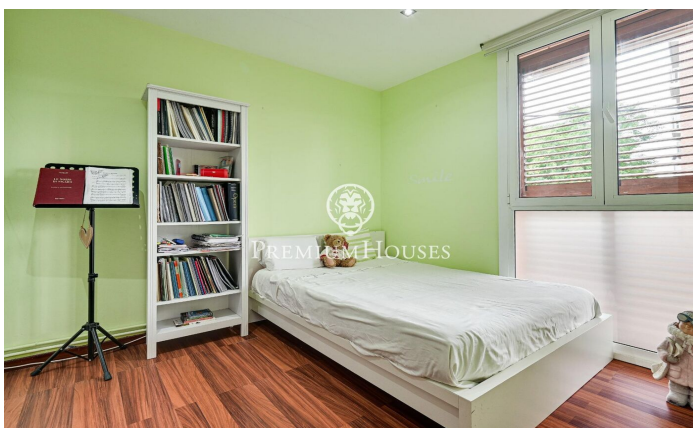

Casa en Premià de Mar, zona Centro

Ref: PH102886

Premià de Mar / Maresme/Barcelona Costa Norte

Esta encantadora casa ubicada en el corazón de Premià de Mar, a solo 700 metros de la playa, ofrece un estilo de vida cómodo y práctico. Con una superficie de 221 m², esta propiedad es ideal para aquellos que buscan una residencia espaciosa y bien ubicada. A continuación, se presentan sus características principales: La casa se distribuye en varias plantas, proporcionando un diseño funcional y espacioso. En la planta baja se encuentra un amplio salón comedor con salida al patio, una habitación doble con armario empotrado y aire acondicionado, suelos de parqué, una cocina equipada y un baño completo. En el sótano, la casa cuenta con un parking con capacidad para dos coches, un lavadero, una sala de máquinas, un trastero y un aseo. En la primera planta se encuentran un salón comedor, cocina, dos habitaciones dobles, una de ellas con aire acondicionado, y un baño completo con bañera. Además, esta planta cuenta con suelos de parqué y calefacción a gas natural. La propiedad cuenta con un jardín con barbacoa, ideal para disfrutar de momentos al aire libre. La casa está equipada con aire acondicionado, calefacción a gas natural, suelos de gres y parqué, carpintería exterior de aluminio con climalit, y carpintería interior de madera. Entre los extras se incluy...

540.000 €

221 m²
3 Habitaciones
2 Baños
418 m² parcela
AACC
Calefacción
Patio interior
Teléfono
Parking

Contáctenos para mas información o para concertar una visita

Tel: +34 93 798 88 99

info@premiumhouses.com