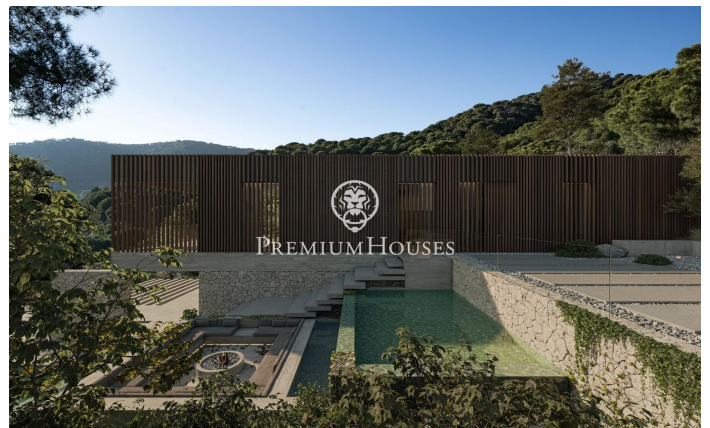

Barcelona Coast, the best place to live
Over 2,500 hours of sun per year

48 Towns and villages to live seafont

Contáctenos para mas información o para concertar una visita

Tel: +34 93 798 88 99

info@premiumhouses.com

www.premiumhouses.es