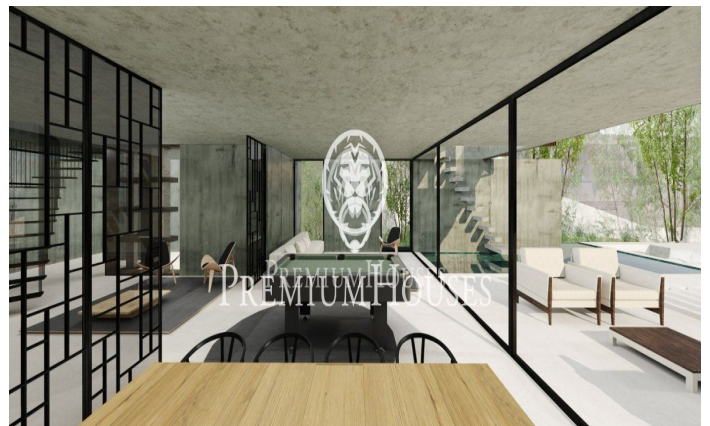

### Premià de Dalt / Maresme/Barcelona Costa Norte

Le presentamos una hermosa obra de arte, donde se sienta en la naturaleza con las comodidades de las técnicas más modernas y elegancia. Esta joya se encuentra en el romántico pueblo de Premia de Dalt, donde encontrará tranquilidad con un ambiente acogedor. La casa tiene un diseño distintivo, que se funde maravillosamente con la naturaleza que la rodea gracias a la combinación de materiales de madera, piedra y cemento. Cada pieza de la propiedad ha sido diseñada cuidando hasta el más mínimo detalle y con la máxima calidad. Desde cada ventana de diseño, se puede disfrutar del mar Mediterráneo y del parque natural Serralada litoral. Hay 6 amplios dormitorios, 4 de los cuales son suites. En total, hay 7 cuartos de baño de lujo, donde de nuevo todo se basa en el detalle y la calidad. La casa de tres plantas también dispone de ascensor para llegar a todas partes con facilidad. Esta obra de arte no sólo ofrece comodidad y lujo, sino también una chimenea para disfrutar de las noches frescas y una sauna, así como una preciosa piscina para los días calurosos. Los preciosos suelos de madera tienen calefacción y refrigeración. La casa está construida para ahorrar en gastos de electricidad. La casa estará lista en julio de 2025, no dude en pedir más información.

**3.990.000 €**

733 m<sup>2</sup>  
6 Habitaciones  
7 Baños  
1,296 m<sup>2</sup> parcela  
Piscina  
AACC  
Calefacción  
Vistas al mar  
Ascensor  
Chimenea  
Seguridad  
Parking  
Terraza  
Balcón  
Armarios empotrados