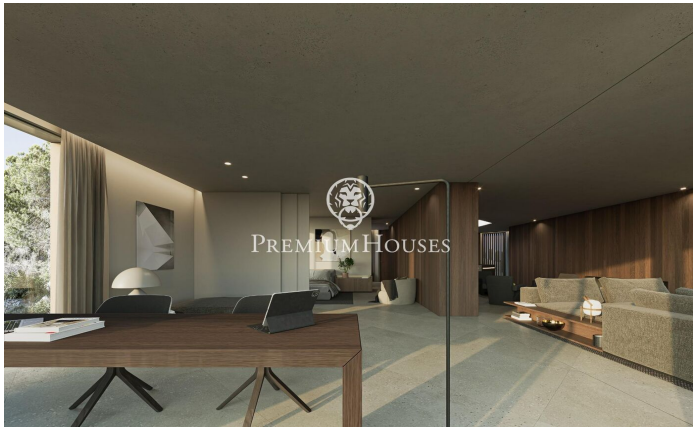

### Premià de Dalt / Maresme/Barcelona Costa Norte

Le presentamos una hermosa obra de arte, donde se sienta en la naturaleza con las comodidades de las técnicas más modernas y elegancia. Esta joya se encuentra en el romántico pueblo de Premia de Dalt, donde encontrará tranquilidad con un ambiente acogedor. La casa tiene un diseño distintivo, que se funde maravillosamente con la naturaleza que la rodea gracias a la combinación de materiales de madera, piedra y cemento. Cada pieza de la propiedad ha sido diseñada cuidando hasta el más mínimo detalle y con la máxima calidad. Desde cada ventana de diseño, se puede disfrutar del mar Mediterráneo y del parque natural Serralada litoral. Hay 6 amplios dormitorios, 4 de los cuales son suites. En total, hay 7 cuartos de baño de lujo, donde de nuevo todo se basa en el detalle y la calidad. La casa de tres plantas también dispone de ascensor para llegar a todas partes con facilidad. Esta obra de arte no sólo ofrece comodidad y lujo, sino también una chimenea para disfrutar de las noches frescas y una sauna, así como una preciosa piscina para los días calurosos. Los preciosos suelos de madera tienen calefacción y refrigeración. La casa está construida para ahorrar en gastos de electricidad. La casa estará lista en julio de 2025, no dude en pedir más información.

**3.990.000 €**

733 m<sup>2</sup>  
6 Habitaciones  
7 Baños  
1,296 m<sup>2</sup> parcela  
Piscina  
AACC  
Calefacción  
Vistas al mar  
Ascensor  
Chimenea  
Seguridad  
Parking  
Terraza  
Balcón  
Armarios empotrados