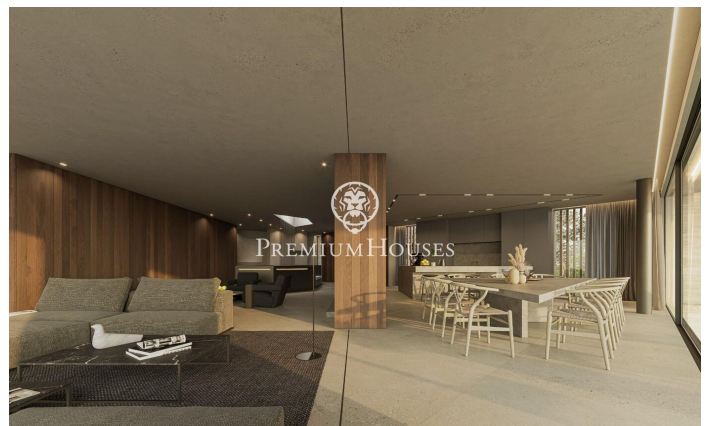

Preciosa Casa de diseño en Premia de Dalt

Ref: PH102213

Premià de Dalt / Maresme/Barcelona Costa Norte

Le presentamos una hermosa obra de arte, donde se sienta en la naturaleza con las comodidades de las técnicas más modernas y elegancia. Esta joya se encuentra en el romántico pueblo de Premia de Dalt, donde encontrará tranquilidad con un ambiente acogedor. La casa tiene un diseño distintivo, que se funde maravillosamente con la naturaleza que la rodea gracias a la combinación de materiales de madera, piedra y cemento. Cada pieza de la propiedad ha sido diseñada cuidando hasta el más mínimo detalle y con la máxima calidad. Desde cada ventana de diseño, se puede disfrutar del mar Mediterráneo y del parque natural Serralada litoral. Hay 6 amplios dormitorios, 4 de los cuales son suites. En total, hay 7 cuartos de baño de lujo, donde de nuevo todo se basa en el detalle y la calidad. La casa de tres plantas también dispone de ascensor para llegar a todas partes con facilidad. Esta obra de arte no sólo ofrece comodidad y lujo, sino también una chimenea para disfrutar de las noches frescas y una sauna, así como una preciosa piscina para los días calurosos. Los preciosos suelos de madera tienen calefacción y refrigeración. La casa está construida para ahorrar en gastos de electricidad. La casa estará lista en julio de 2025, no dude en pedir más información.

3.990.000 €

733 m²
6 Habitaciones
7 Baños
1,296 m² parcela
Piscina
AACC
Calefacción
Vistas al mar
Ascensor
Chimenea
Seguridad
Parking
Terraza
Balcón
Armarios empotrados

Barcelona Coast, the best place to live
Over 2,500 hours of sun per year