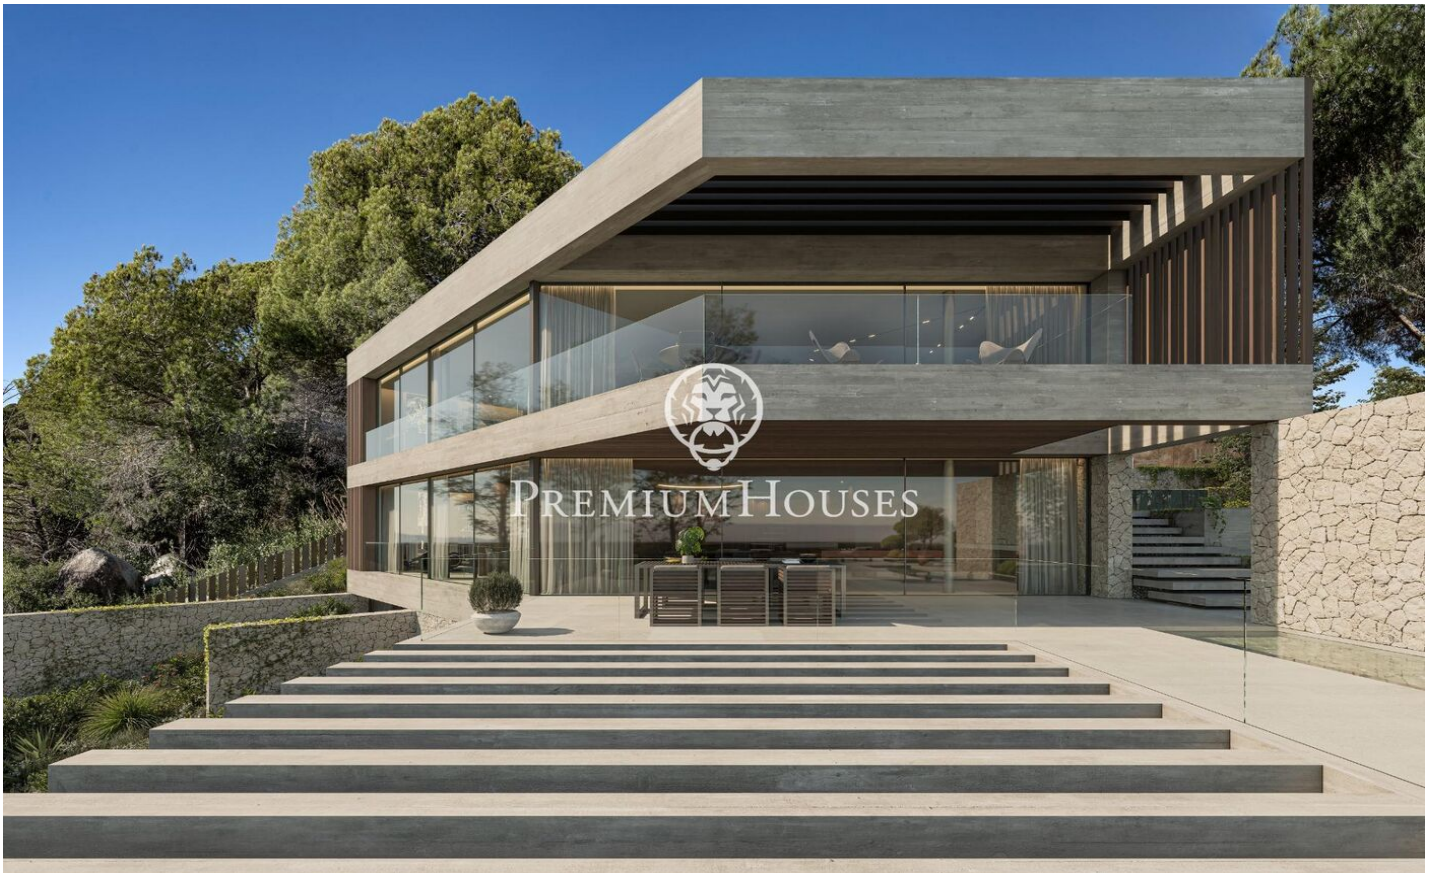

Preciosa Casa de diseño en Premia de Dalt

Ref: PH102213

Premià de Dalt / Maresme/Barcelona Costa Norte

Le presentamos una hermosa obra de arte, donde se sienta en la naturaleza con las comodidades de las técnicas más modernas y elegancia. Esta joya se encuentra en el romántico pueblo de Premia de Dalt, donde encontrará tranquilidad con un ambiente acogedor. La casa tiene un diseño distintivo, que se funde maravillosamente con la naturaleza que la rodea gracias a la combinación de materiales de madera, piedra y cemento. Cada pieza de la propiedad ha sido diseñada cuidando hasta el más mínimo detalle y con la máxima calidad. Desde cada ventana de diseño, se puede disfrutar del mar Mediterráneo y del parque natural Serralada litoral. Hay 6 amplios dormitorios, 4 de los cuales son suites. En total, hay 7 cuartos de baño de lujo, donde de nuevo todo se basa en el detalle y la calidad. La casa de tres plantas también dispone de ascensor para llegar a todas partes con facilidad. Esta obra de arte no sólo ofrece comodidad y lujo, sino también una chimenea para disfrutar de las noches frescas y una sauna, así como una preciosa piscina para los días calurosos. Los preciosos suelos de madera tienen calefacción y refrigeración. La casa está construida para ahorrar en gastos de electricidad. La casa estará lista en julio de 2025, no dude en pedir más información.

3.990.000 €

733 m²
6 Habitaciones
7 Baños
1,296 m² parcela
Piscina
AACC
Calefacción
Vistas al mar
Ascensor
Chimenea
Seguridad
Parking
Terraza
Balcón
Armarios empotrados

Barcelona Coast, the best place to live
Over 2,500 hours of sun per year