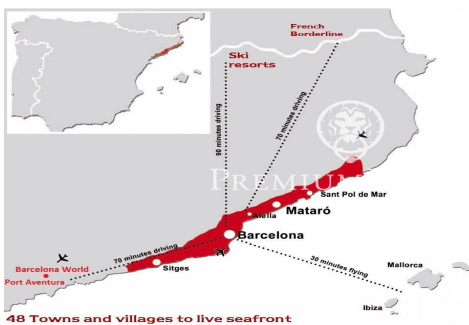

Barcelona Coast, the best place to live
Over 2,500 hours of sun per year