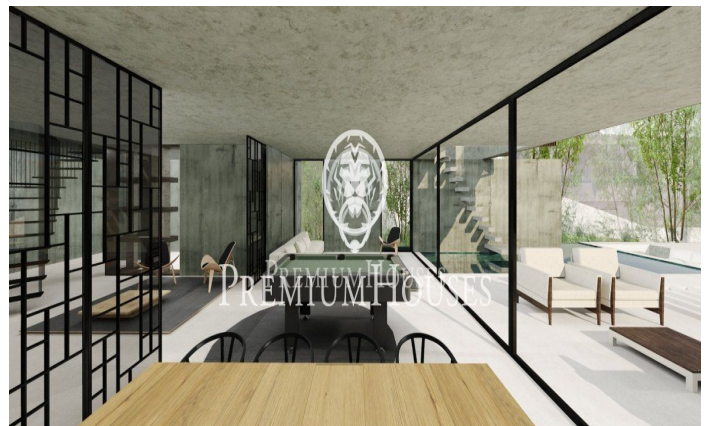

Preciosa Casa de diseño en Premia de Dalt

Ref: PH102213

Premià de Dalt / Maresme/Barcelona Costa Norte

Le presentamos una hermosa obra de arte, donde se sienta en la naturaleza con las comodidades de las técnicas más modernas y elegancia. Esta joya se encuentra en el romántico pueblo de Premia de Dalt, donde encontrará tranquilidad con un ambiente acogedor. La casa tiene un diseño distintivo, que se funde maravillosamente con la naturaleza que la rodea gracias a la combinación de materiales de madera, piedra y cemento. Cada pieza de la propiedad ha sido diseñada cuidando hasta el más mínimo detalle y con la máxima calidad. Desde cada ventana de diseño, se puede disfrutar del mar Mediterráneo y del parque natural Serralada litoral. Hay 6 amplios dormitorios, 4 de los cuales son suites. En total, hay 7 cuartos de baño de lujo, donde de nuevo todo se basa en el detalle y la calidad. La casa de tres plantas también dispone de ascensor para llegar a todas partes con facilidad. Esta obra de arte no sólo ofrece comodidad y lujo, sino también una chimenea para disfrutar de las noches frescas y una sauna, así como una preciosa piscina para los días calurosos. Los preciosos suelos de madera tienen calefacción y refrigeración. La casa está construida para ahorrar en gastos de electricidad. La casa estará lista en julio de 2025, no dude en pedir más información.

3.990.000 €

733 m²
6 Habitaciones
7 Baños
1,296 m² parcela
Piscina
AACC
Calefacción
Vistas al mar
Ascensor
Chimenea
Seguridad
Parking
Terraza
Balcón
Armarios empotrados

Barcelona Coast, the best place to live
Over 2,500 hours of sun per year