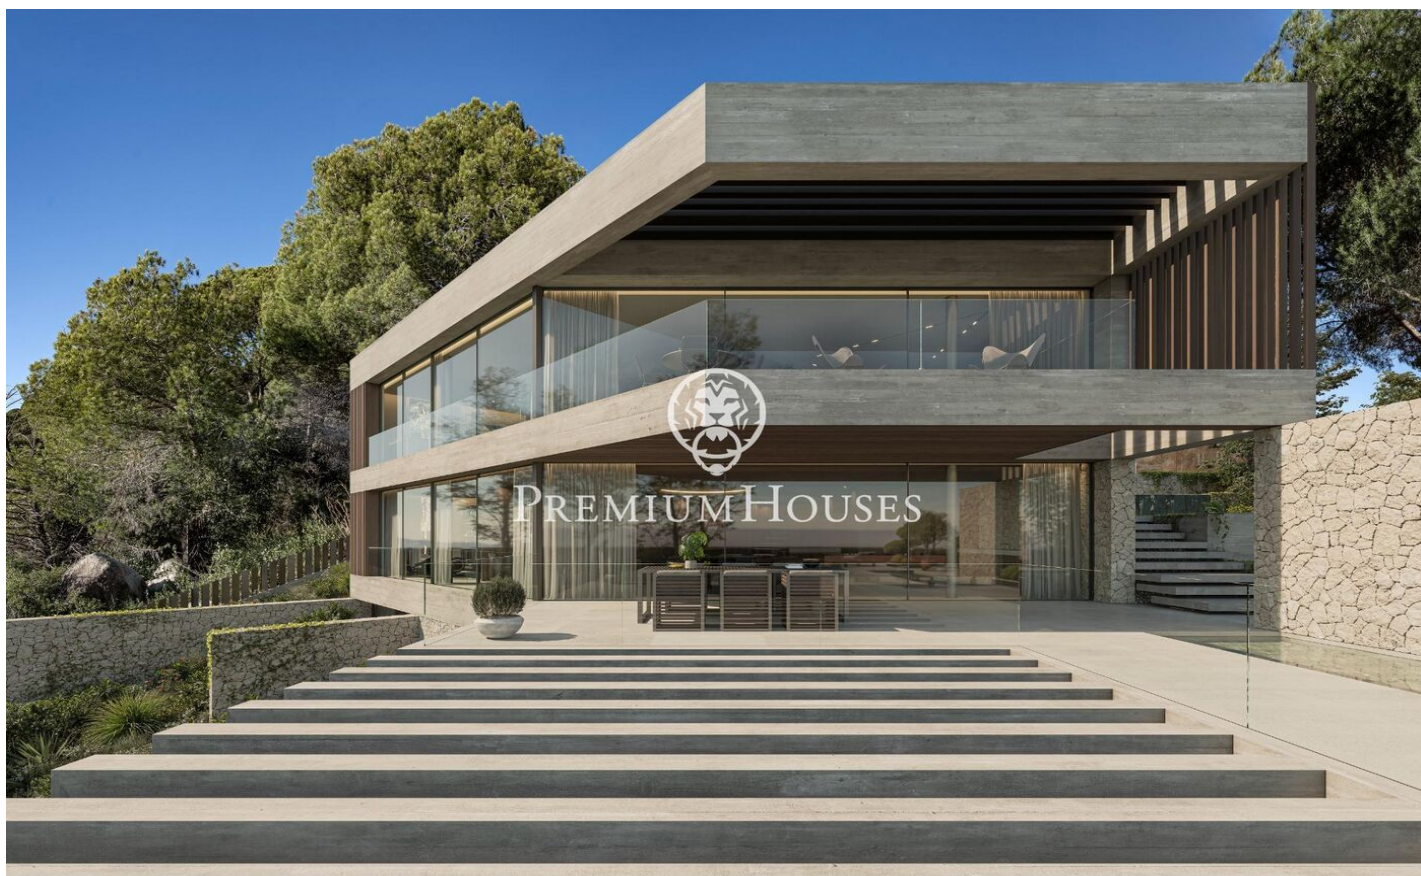

## Preciosa Casa de diseño en Premia de Dalt

Ref: PH102213

### Premià de Dalt / Maresme/Barcelona Costa Norte

Le presentamos una hermosa obra de arte, donde se sienta en la naturaleza con las comodidades de las técnicas más modernas y elegancia. Esta joya se encuentra en el romántico pueblo de Premia de Dalt, donde encontrará tranquilidad con un ambiente acogedor. La casa tiene un diseño distintivo, que se funde maravillosamente con la naturaleza que la rodea gracias a la combinación de materiales de madera, piedra y cemento. Cada pieza de la propiedad ha sido diseñada cuidando hasta el más mínimo detalle y con la máxima calidad. Desde cada ventana de diseño, se puede disfrutar del mar Mediterráneo y del parque natural Serralada litoral. Hay 6 amplios dormitorios, 4 de los cuales son suites. En total, hay 7 cuartos de baño de lujo, donde de nuevo todo se basa en el detalle y la calidad. La casa de tres plantas también dispone de ascensor para llegar a todas partes con facilidad. Esta obra de arte no sólo ofrece comodidad y lujo, sino también una chimenea para disfrutar de las noches frescas y una sauna, así como una preciosa piscina para los días calurosos. Los preciosos suelos de madera tienen calefacción y refrigeración. La casa está construida para ahorrar en gastos de electricidad. La casa estará lista en julio de 2025, no dude en pedir más información.