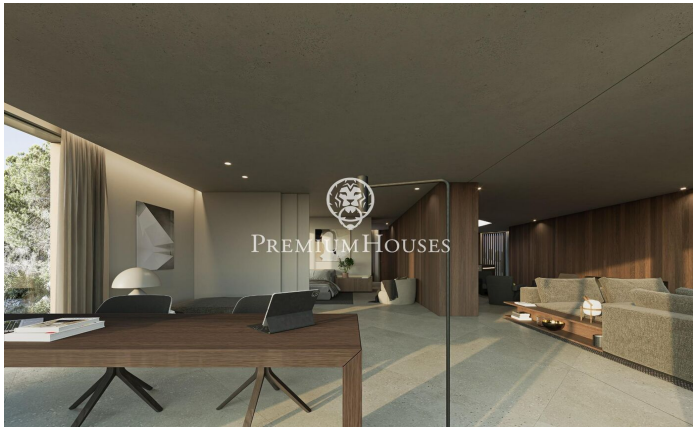

Preciosa Casa de diseño en Premia de Dalt

Ref: PH102213

Premià de Dalt / Maresme/Barcelona Costa Norte

Le presentamos una hermosa obra de arte, donde se sienta en la naturaleza con las comodidades de las técnicas más modernas y elegancia. Esta joya se encuentra en el romántico pueblo de Premia de Dalt, donde encontrará tranquilidad con un ambiente acogedor. La casa tiene un diseño distintivo, que se funde maravillosamente con la naturaleza que la rodea gracias a la combinación de materiales de madera, piedra y cemento. Cada pieza de la propiedad ha sido diseñada cuidando hasta el más mínimo detalle y con la máxima calidad. Desde cada ventana de diseño, se puede disfrutar del mar Mediterráneo y del parque natural Serralada litoral. Hay 6 amplios dormitorios, 4 de los cuales son suites. En total, hay 7 cuartos de baño de lujo, donde de nuevo todo se basa en el detalle y la calidad. La casa de tres plantas también dispone de ascensor para llegar a todas partes con facilidad. Esta obra de arte no sólo ofrece comodidad y lujo, sino también una chimenea para disfrutar de las noches frescas y una sauna, así como una preciosa piscina para los días calurosos. Los preciosos suelos de madera tienen calefacción y refrigeración. La casa está construida para ahorrar en gastos de electricidad. La casa estará lista en julio de 2025, no dude en pedir más información.

3.990.000 €

733 m²
6 Habitaciones
7 Baños
1,296 m² parcela
Piscina
AACC
Calefacción
Vistas al mar
Ascensor
Chimenea
Seguridad
Parking
Terraza
Balcón
Armarios empotrados

Barcelona Coast, the best place to live
Over 2,500 hours of sun per year