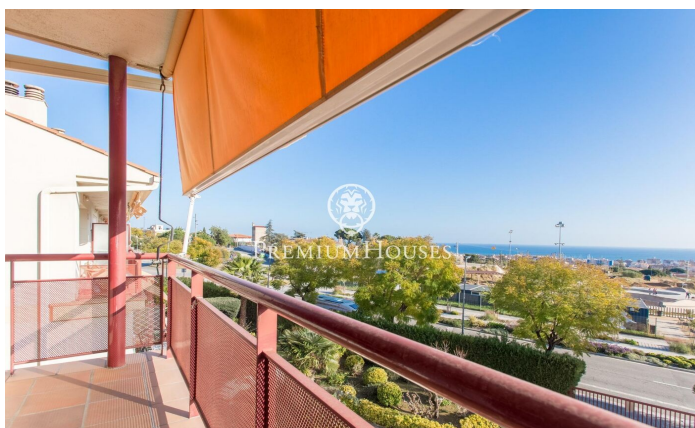

Piso duplex con Vistas Al Mar en Premià de Dalt, Zona Sis Pobles

Ref: PH102968

Premià de Dalt / Maresme/Barcelona Costa Norte

Bienvenido a tu nuevo hogar en la pintoresca zona de Sis Pobles, en Premià de Dalt. Este encantador piso duplex de 105.00 metros cuadrados, a tan solo 2 km de la playa, es una oportunidad única para disfrutar de una vida serena y confortable con vistas panorámicas al mar Mediterráneo.

Distribución Espaciosa: Habitación doble con vistas al mar y dos habitaciones sencillas, esta propiedad ofrece un equilibrio perfecto entre intimidad y comodidad familiar. Detalles de calidad: Carpintería interior de madera, suelos de gres y parquet, y carpintería exterior de aluminio crean un ambiente acogedor y duradero. La orientación norte-sur garantiza una iluminación natural óptima durante todo el día. Espacios funcionales: Planta Baja: Recibidor, cocina completamente equipada con salida a lavadero, aseo, trastero debajo de la escalera, y un luminoso salón comedor con acceso a un balcón que ofrece vistas impresionantes al mar. Primera planta: Habitación doble con armario empotrado y salida a otro balcón, baño completo con bañera y dos habitaciones simples exteriores con armarios empotrados. Buhardilla: Espacio adicional perfectamente adaptado como habitación y trastero. Comodidades adicionales: Plaza de parking exterior para mayor comodidad. Aire acondicionado y calefac...

379.000 €

135 m²
3 Habitaciones
1 Baño completo
Piscina
AACC
Calefacción
Vistas al mar
Teléfono
Balcón
Armarios empotrados

Contáctenos para mas información o para concertar una visita

Tel: +34 93 798 88 99