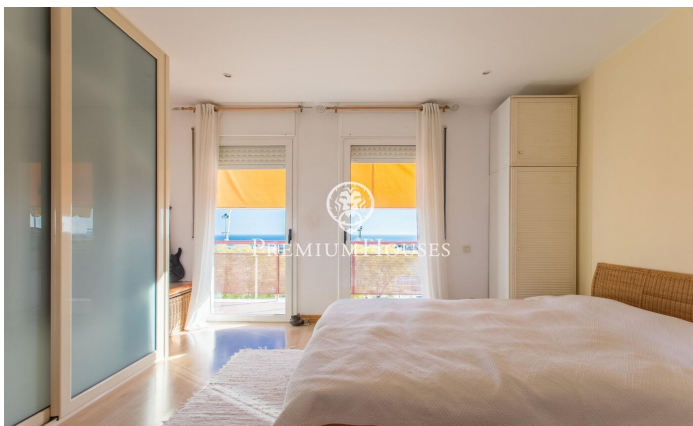

Piso duplex con Vistas Al Mar en Premià de Dalt, Zona Sis Pobles

Ref: PH102968

Premià de Dalt / Maresme/Barcelona Costa Norte

Bienvenido a tu nuevo hogar en la pintoresca zona de Sis Pobles, en Premià de Dalt. Este encantador piso duplex de 105.00 metros cuadrados, a tan solo 2 km de la playa, es una oportunidad única para disfrutar de una vida serena y confortable con vistas panorámicas al mar Mediterráneo.

Distribución Espaciosa: Habitación doble con vistas al mar y dos habitaciones sencillas, esta propiedad ofrece un equilibrio perfecto entre intimidad y comodidad familiar. Detalles de calidad: Carpintería interior de madera, suelos de gres y parquet, y carpintería exterior de aluminio crean un ambiente acogedor y duradero. La orientación norte-sur garantiza una iluminación natural óptima durante todo el día. Espacios funcionales: Planta Baja: Recibidor, cocina completamente equipada con salida a lavadero, aseo, trastero debajo de la escalera, y un luminoso salón comedor con acceso a un balcón que ofrece vistas impresionantes al mar. Primera planta: Habitación doble con armario empotrado y salida a otro balcón, baño completo con bañera y dos habitaciones simples exteriores con armarios empotrados. Buhardilla: Espacio adicional perfectamente adaptado como habitación y trastero. Comodidades adicionales: Plaza de parking exterior para mayor comodidad. Aire acondicionado y calefac...

379.000 €

135 m²
3 Habitaciones
1 Baño completo
Piscina
AACC
Calefacción
Vistas al mar
Teléfono
Balcón
Armarios empotrados

Contáctenos para mas información o para concertar una visita

Tel: +34 93 798 88 99