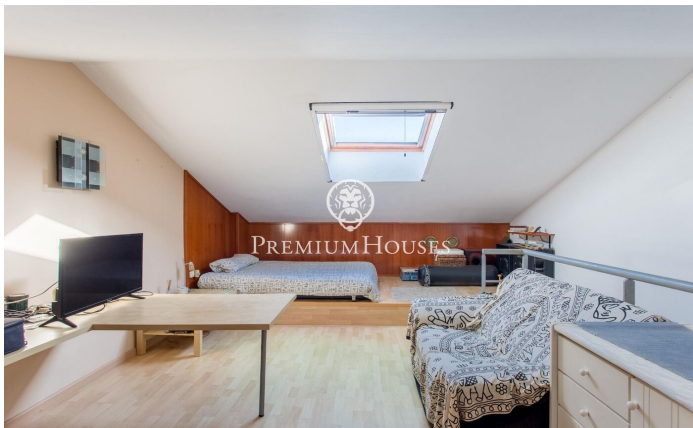

Piso duplex con Vistas Al Mar en Premià de Dalt, Zona Sis Pobles

Ref: PH102968

Premià de Dalt / Maresme/Barcelona Costa Norte

Bienvenido a tu nuevo hogar en la pintoresca zona de Sis Pobles, en Premià de Dalt. Este encantador piso duplex de 105.00 metros cuadrados, a tan solo 2 km de la playa, es una oportunidad única para disfrutar de una vida serena y confortable con vistas panorámicas al mar Mediterráneo.

Distribución Espaciosa: Habitación doble con vistas al mar y dos habitaciones sencillas, esta propiedad ofrece un equilibrio perfecto entre intimidad y comodidad familiar. Detalles de calidad: Carpintería interior de madera, suelos de gres y parquet, y carpintería exterior de aluminio crean un ambiente acogedor y duradero. La orientación norte-sur garantiza una iluminación natural óptima durante todo el día. Espacios funcionales: Planta Baja: Recibidor, cocina completamente equipada con salida a lavadero, aseo, trastero debajo de la escalera, y un luminoso salón comedor con acceso a un balcón que ofrece vistas impresionantes al mar. Primera planta: Habitación doble con armario empotrado y salida a otro balcón, baño completo con bañera y dos habitaciones simples exteriores con armarios empotrados. Buhardilla: Espacio adicional perfectamente adaptado como habitación y trastero. Comodidades adicionales: Plaza de parking exterior para mayor comodidad. Aire acondicionado y calefac...

379.000 €

135 m²
3 Habitaciones
1 Baño completo
Piscina
AACC
Calefacción
Vistas al mar
Teléfono
Balcón
Armarios empotrados

Contáctenos para mas información o para concertar una visita

Tel: +34 93 798 88 99