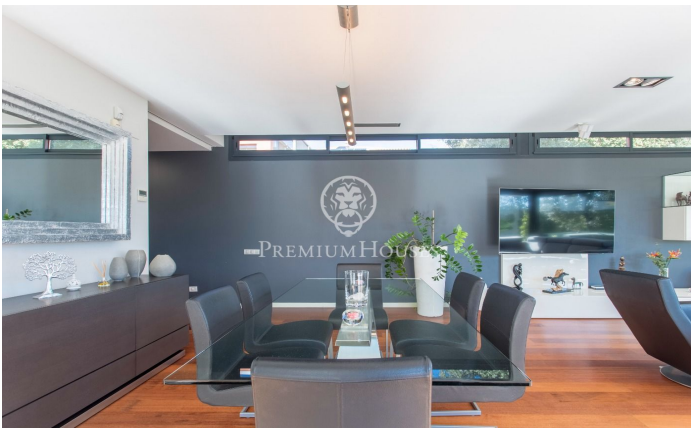

Fantástica y contemporánea en el centro

Ref: PH103379

Premià de Dalt / Maresme/Barcelona Costa Norte

Presentamos esta fantástica propiedad de estilo contemporáneo en el centro de Premià de Dalt, a pocos km de Barcelona y cerca de la playa. Asentada en una parcela de 1050 m2 de los cuales, la parte construida es de 485 m2 distribuidos en dos plantas más sótano. En la planta principal se encuentra un amplio salón comedor con salida al jardín, un aseo de cortesía y cocina abierta al porche del jardín junto a la lavandería y a una habitación de servicio. La superior dispone de dos suites con baño privado, dos dormitorios dobles y un baño completo. La suite principal tiene unas bonitas vistas al mar y un gran vestidor. Todas las habitaciones tienen salida a la terraza con vistas al jardín y a la piscina. El sótano consta de una sala polivalente ideal para sala de ocio, gimnasio o trastero. El garaje para dos coches se encuentra al mismo nivel de la planta principal. Equipada con materiales y electrodomésticos de alta gama, sistema de aspiración centralizada, aire acondicionado, riego automático, persianas y cortinas tipo screen eléctricas, suelo radiante, ascensor que comunica las tres plantas y 22 placas solares que abastecen el consumo de energía de toda la casa. La piscina es de agua salina rodeada de madera de teca y césped artificial en parcela plana.

1.600.000 €

486 m²
5 Habitaciones
4 Baños
1,050 m² parcela
AACC
Calefacción
Vistas al mar
Patio interior
Trastero
Ascensor
Seguridad
Parking
Terraza
Armarios empotrados

Contáctenos para mas información o para concertar una visita