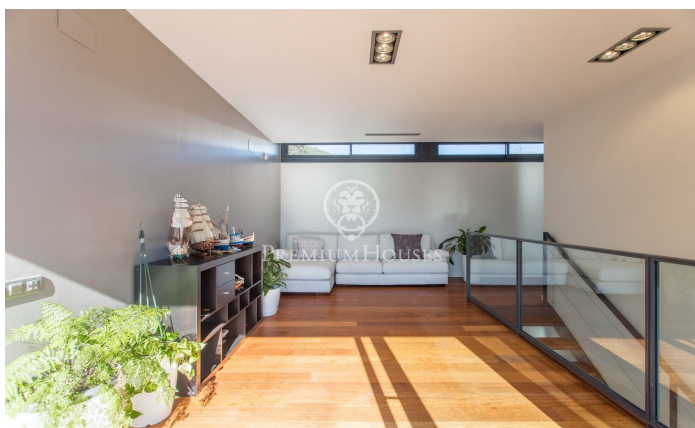

Contáctenos para mas información o para concertar una visita

Tel: +34 93 798 88 99

info@premiumhouses.com

www.premiumhouses.es