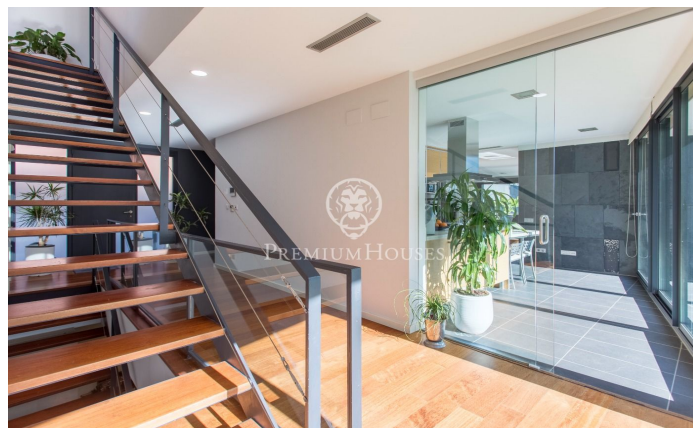

Fantástica y contemporánea en el centro

Ref: PH103379

Premià de Dalt / Maresme/Barcelona Costa Norte

Presentamos esta fantástica propiedad de estilo contemporáneo en el centro de Premià de Dalt, a pocos km de Barcelona y cerca de la playa. Asentada en una parcela de 1050 m2 de los cuales, la parte construida es de 485 m2 distribuidos en dos plantas más sótano. En la planta principal se encuentra un amplio salón comedor con salida al jardín, un aseo de cortesía y cocina abierta al porche del jardín junto a la lavandería y a una habitación de servicio. La superior dispone de dos suites con baño privado, dos dormitorios dobles y un baño completo. La suite principal tiene unas bonitas vistas al mar y un gran vestidor. Todas las habitaciones tienen salida a la terraza con vistas al jardín y a la piscina. El sótano consta de una sala polivalente ideal para sala de ocio, gimnasio o trastero. El garaje para dos coches se encuentra al mismo nivel de la planta principal. Equipada con materiales y electrodomésticos de alta gama, sistema de aspiración centralizada, aire acondicionado, riego automático, persianas y cortinas tipo screen eléctricas, suelo radiante, ascensor que comunica las tres plantas y 22 placas solares que abastecen el consumo de energía de toda la casa. La piscina es de agua salina rodeada de madera de teca y césped artificial en parcela plana.

1.600.000 €

486 m²
5 Habitaciones
4 Baños
1,050 m² parcela
AACC
Calefacción
Vistas al mar
Patio interior
Trastero
Ascensor
Seguridad
Parking
Terraza
Armarios empotrados

Contáctenos para mas información o para concertar una visita