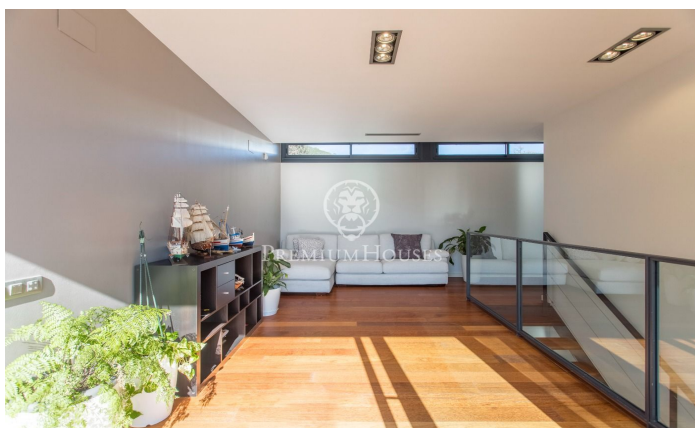

Fantástica y contemporánea en el centro

Ref: PH103379

Premià de Dalt / Maresme/Barcelona Costa Norte

Presentamos esta fantástica propiedad de estilo contemporáneo en el centro de Premià de Dalt, a pocos km de Barcelona y cerca de la playa. Asentada en una parcela de 1050 m2 de los cuales, la parte construida es de 485 m2 distribuidos en dos plantas más sótano. En la planta principal se encuentra un amplio salón comedor con salida al jardín, un aseo de cortesía y cocina abierta al porche del jardín junto a la lavandería y a una habitación de servicio. La superior dispone de dos suites con baño privado, dos dormitorios dobles y un baño completo. La suite principal tiene unas bonitas vistas al mar y un gran vestidor. Todas las habitaciones tienen salida a la terraza con vistas al jardín y a la piscina. El sótano consta de una sala polivalente ideal para sala de ocio, gimnasio o trastero. El garaje para dos coches se encuentra al mismo nivel de la planta principal. Equipada con materiales y electrodomésticos de alta gama, sistema de aspiración centralizada, aire acondicionado, riego automático, persianas y cortinas tipo screen eléctricas, suelo radiante, ascensor que comunica las tres plantas y 22 placas solares que abastecen el consumo de energía de toda la casa. La piscina es de agua salina rodeada de madera de teca y césped artificial en parcela plana.

1.600.000 €

486 m²
5 Habitaciones
4 Baños
1,050 m² parcela
AACC
Calefacción
Vistas al mar
Patio interior
Trastero
Ascensor
Seguridad
Parking
Terraza
Armarios empotrados

Contáctenos para mas información o para concertar una visita