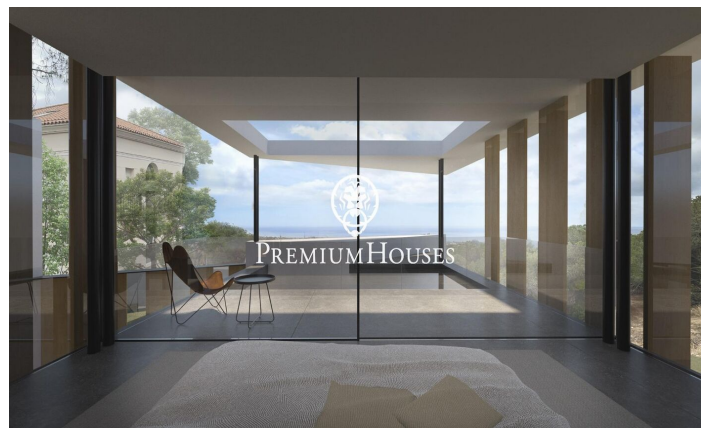

Obra maestra con vistas en Premià de Dalt

Ref: PH102945

Premià de Dalt / Maresme/Barcelona Costa Norte

Presentamos una espectacular obra maestra arquitectónica en Premià de Dalt, Costa del Maresme. Este proyecto, actualmente en construcción y cuya entrega está prevista para finales de 2024, representa la síntesis perfecta de sofisticación y confort. La propiedad de 600 metros cuadrados está construida sobre una gran parcela de 1009 metros cuadrados, lo que da espacio suficiente para una hermosa zona exterior para disfrutar del suave clima del Maresme. La propiedad de tres niveles se puede acceder con un ascensor, en la casa se encuentra la tecnología más actualizada que garantiza mucha comodidad en la vida cotidiana. Nada más entrar por las puertas altas, se aprecia la máxima calidad en los materiales utilizados en todos los rincones y zonas de la casa. Es una mezcla de la más pura elegancia y las últimas innovaciones en tecnología, que no hacen más que facilitar la vida. La propiedad cuenta con 5 habitaciones dobles y seis baños todos ellos acabados en el lujo más exclusivo. También cuenta con un gimnasio totalmente equipado, una sauna privada y un increíble jacuzzi. Después de estar tan asombrado por el interior el espacio exterior ha sido bellamente diseñado con una piscina increíble, fantástica barbacoa zona chill-out, y todo de fácil acceso desde el...

PRECIO A CONSULTAR

600 m²
5 Habitaciones
6 Baños
1,048 m² parcela
Piscina
AACC
Calefacción
Vistas al mar
Ascensor
Chimenea
Gimnasio
Parking
Terraza
Balcón
Armarios empotrados

Barcelona Coast, the best place to live
Over 2,500 hours of sun per year