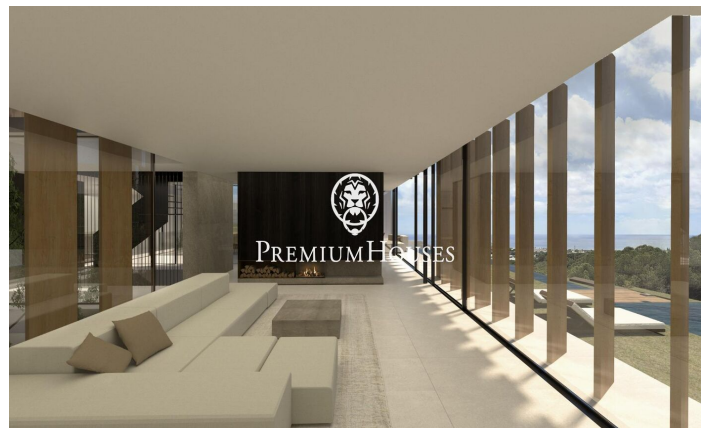

PREMIUMHOUSES
Excellence in Real Estate

Avda. Maresme, 143 Mataró
Tel: +34 93 798 88 99