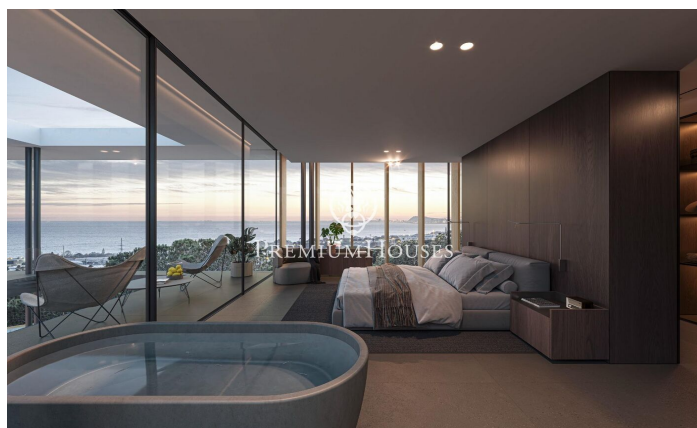

Obra maestra con vistas en Premià de Dalt

Ref: PH102945

Premià de Dalt / Maresme/Barcelona Costa Norte

Presentamos una espectacular obra maestra arquitectónica en Premià de Dalt, Costa del Maresme. Este proyecto, actualmente en construcción y cuya entrega está prevista para finales de 2024, representa la síntesis perfecta de sofisticación y confort. La propiedad de 600 metros cuadrados está construida sobre una gran parcela de 1009 metros cuadrados, lo que da espacio suficiente para una hermosa zona exterior para disfrutar del suave clima del Maresme. La propiedad de tres niveles se puede acceder con un ascensor, en la casa se encuentra la tecnología más actualizada que garantiza mucha comodidad en la vida cotidiana. Nada más entrar por las puertas altas, se aprecia la máxima calidad en los materiales utilizados en todos los rincones y zonas de la casa. Es una mezcla de la más pura elegancia y las últimas innovaciones en tecnología, que no hacen más que facilitar la vida. La propiedad cuenta con 5 habitaciones dobles y seis baños todos ellos acabados en el lujo más exclusivo. También cuenta con un gimnasio totalmente equipado, una sauna privada y un increíble jacuzzi. Después de estar tan asombrado por el interior el espacio exterior ha sido bellamente diseñado con una piscina increíble, fantástica barbacoa zona chill-out, y todo de fácil acceso desde el...

PRECIO A CONSULTAR

600 m²
5 Habitaciones
6 Baños
1,048 m² parcela
Piscina
AACC
Calefacción
Vistas al mar
Ascensor
Chimenea
Gimnasio
Parking
Terraza
Balcón
Armarios empotrados

Barcelona Coast, the best place to live
Over 2,500 hours of sun per year