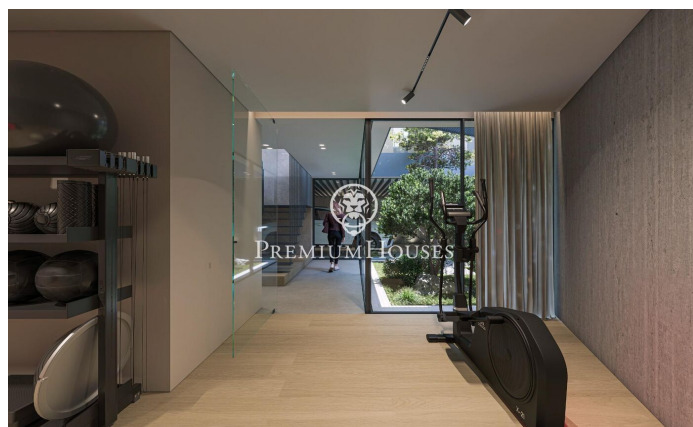

Barcelona Coast, the best place to live
Over 2,500 hours of sun per year

Contáctenos para mas información o para concertar una visita

Tel: +34 93 798 88 99

info@premiumhouses.com

www.premiumhouses.es