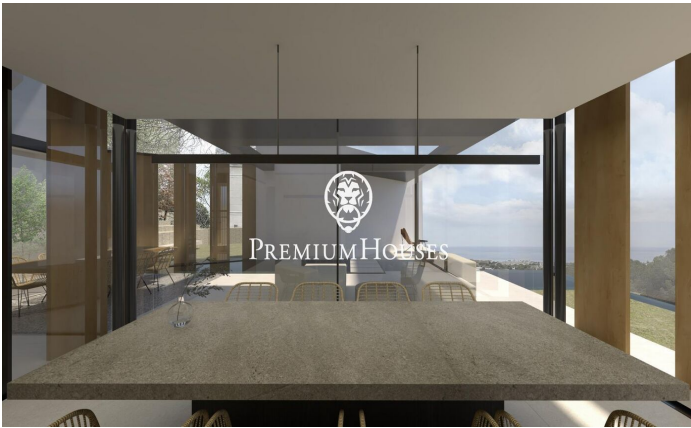

Obra maestra con vistas en Premià de Dalt

Ref: PH102945

Premià de Dalt / Maresme/Barcelona Costa Norte

Presentamos una espectacular obra maestra arquitectónica en Premià de Dalt, Costa del Maresme. Este proyecto, actualmente en construcción y cuya entrega está prevista para finales de 2024, representa la síntesis perfecta de sofisticación y confort. La propiedad de 600 metros cuadrados está construida sobre una gran parcela de 1009 metros cuadrados, lo que da espacio suficiente para una hermosa zona exterior para disfrutar del suave clima del Maresme. La propiedad de tres niveles se puede acceder con un ascensor, en la casa se encuentra la tecnología más actualizada que garantiza mucha comodidad en la vida cotidiana. Nada más entrar por las puertas altas, se aprecia la máxima calidad en los materiales utilizados en todos los rincones y zonas de la casa. Es una mezcla de la más pura elegancia y las últimas innovaciones en tecnología, que no hacen más que facilitar la vida. La propiedad cuenta con 5 habitaciones dobles y seis baños todos ellos acabados en el lujo más exclusivo. También cuenta con un gimnasio totalmente equipado, una sauna privada y un increíble jacuzzi. Después de estar tan asombrado por el interior el espacio exterior ha sido bellamente diseñado con una piscina increíble, fantástica barbacoa zona chill-out, y todo de fácil acceso desde el...

PRECIO A CONSULTAR

600 m²
5 Habitaciones
6 Baños
1,048 m² parcela
Piscina
AACC
Calefacción
Vistas al mar
Ascensor
Chimenea
Gimnasio
Parking
Terraza
Balcón
Armarios empotrados

Barcelona Coast, the best place to live
Over 2,500 hours of sun per year