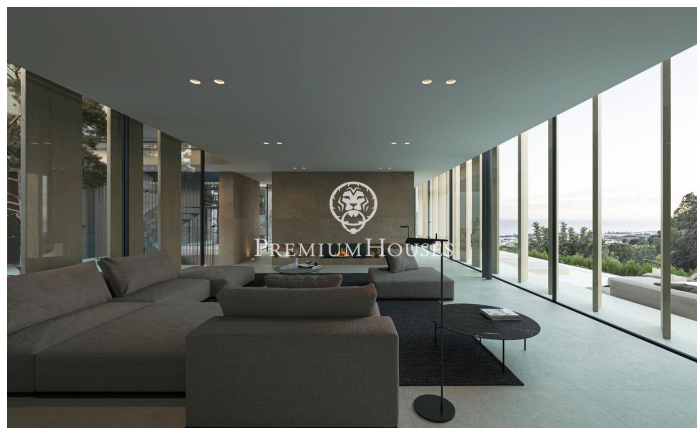

Obra maestra con vistas en Premià de Dalt

Ref: PH102945

Premià de Dalt / Maresme/Barcelona Costa Norte

Presentamos una espectacular obra maestra arquitectónica en Premià de Dalt, Costa del Maresme. Este proyecto, actualmente en construcción y cuya entrega está prevista para finales de 2024, representa la síntesis perfecta de sofisticación y confort. La propiedad de 600 metros cuadrados está construida sobre una gran parcela de 1009 metros cuadrados, lo que da espacio suficiente para una hermosa zona exterior para disfrutar del suave clima del Maresme. La propiedad de tres niveles se puede acceder con un ascensor, en la casa se encuentra la tecnología más actualizada que garantiza mucha comodidad en la vida cotidiana. Nada más entrar por las puertas altas, se aprecia la máxima calidad en los materiales utilizados en todos los rincones y zonas de la casa. Es una mezcla de la más pura elegancia y las últimas innovaciones en tecnología, que no hacen más que facilitar la vida. La propiedad cuenta con 5 habitaciones dobles y seis baños todos ellos acabados en el lujo más exclusivo. También cuenta con un gimnasio totalmente equipado, una sauna privada y un increíble jacuzzi. Después de estar tan asombrado por el interior el espacio exterior ha sido bellamente diseñado con una piscina increíble, fantástica barbacoa zona chill-out, y todo de fácil acceso desde el...

PRECIO A CONSULTAR

600 m²
5 Habitaciones
6 Baños
1,048 m² parcela
Piscina
AACC
Calefacción
Vistas al mar
Ascensor
Chimenea
Gimnasio
Parking
Terraza
Balcón
Armarios empotrados

Barcelona Coast, the best place to live
Over 2,500 hours of sun per year