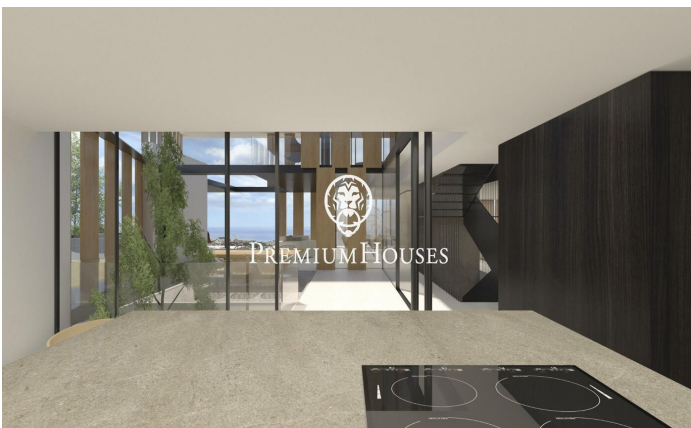

Obra maestra con vistas en Premià de Dalt

Ref: PH102945

Premià de Dalt / Maresme/Barcelona Costa Norte

Presentamos una espectacular obra maestra arquitectónica en Premià de Dalt, Costa del Maresme. Este proyecto, actualmente en construcción y cuya entrega está prevista para finales de 2024, representa la síntesis perfecta de sofisticación y confort. La propiedad de 600 metros cuadrados está construida sobre una gran parcela de 1009 metros cuadrados, lo que da espacio suficiente para una hermosa zona exterior para disfrutar del suave clima del Maresme. La propiedad de tres niveles se puede acceder con un ascensor, en la casa se encuentra la tecnología más actualizada que garantiza mucha comodidad en la vida cotidiana. Nada más entrar por las puertas altas, se aprecia la máxima calidad en los materiales utilizados en todos los rincones y zonas de la casa. Es una mezcla de la más pura elegancia y las últimas innovaciones en tecnología, que no hacen más que facilitar la vida. La propiedad cuenta con 5 habitaciones dobles y seis baños todos ellos acabados en el lujo más exclusivo. También cuenta con un gimnasio totalmente equipado, una sauna privada y un increíble jacuzzi. Después de estar tan asombrado por el interior el espacio exterior ha sido bellamente diseñado con una piscina increíble, fantástica barbacoa zona chill-out, y todo de fácil acceso desde el...

PRECIO A CONSULTAR

600 m²
5 Habitaciones
6 Baños
1,048 m² parcela
Piscina
AACC
Calefacción
Vistas al mar
Ascensor
Chimenea
Gimnasio
Parking
Terraza
Balcón
Armarios empotrados

Barcelona Coast, the best place to live
Over 2,500 hours of sun per year