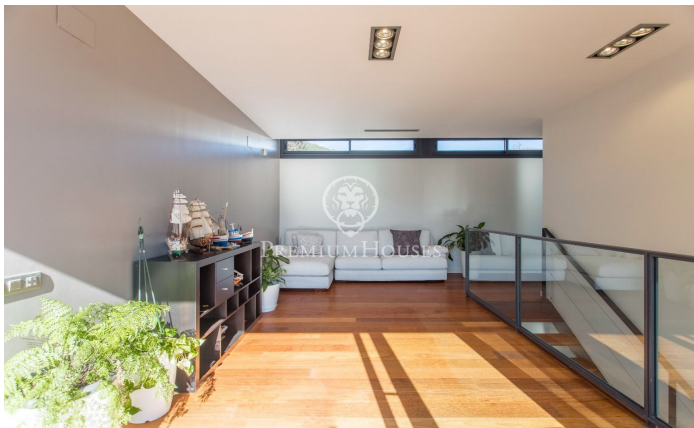

Contáctenos para mas información o para concertar una visita

Tel: +34 93 798 88 99

info@premiumhouses.com

www.premiumhouses.es