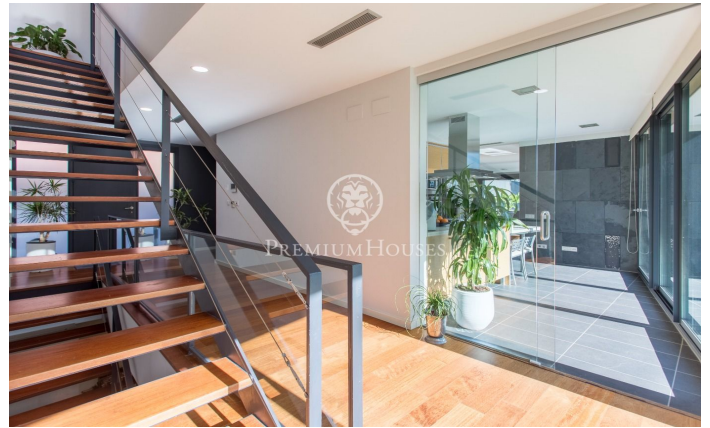

Fantástica y contemporánea en el centro

Ref: PH102464

Premià de Dalt / Maresme/Barcelona Costa Norte

Presentamos esta fantástica propiedad de estilo contemporáneo en el centro de Premià de Dalt, a pocos km de Barcelona y cerca de la playa. Asentada en una parcela de 1050 m2 de los cuales, la parte construida es de 485 m2 distribuidos en dos plantas más sótano. En la planta principal se encuentra un amplio salón comedor con salida al jardín, un aseo de cortesía y cocina abierta al porche del jardín junto a la lavandería y a una habitación de servicio. La superior dispone de dos suites con baño privado, dos dormitorios dobles y un baño completo. La suite principal tiene unas bonitas vistas al mar y un gran vestidor. Todas las habitaciones tienen salida a la terraza con vistas al jardín y a la piscina. El sótano consta de una sala polivalente ideal para sala de ocio, gimnasio o trastero. El garaje para dos coches se encuentra al mismo nivel de la planta principal. Equipada con materiales y electrodomésticos de alta gama, sistema de aspiración centralizada, aire acondicionado, riego automático, persianas y cortinas tipo screen eléctricas, suelo radiante, ascensor que comunica las tres plantas y 22 placas solares que abastecen el consumo de energía de toda la casa. La piscina es de agua salina rodeada de madera de teca y césped artificial en parcela plana.

1.800.000 €

486 m²
5 Habitaciones
4 Baños
1,050 m² parcela
Piscina
AACC
Calefacción
Vistas al mar
Trastero
Ascensor
Seguridad
Parking
Terraza
Armarios empotrados

Contáctenos para mas información o para concertar una visita