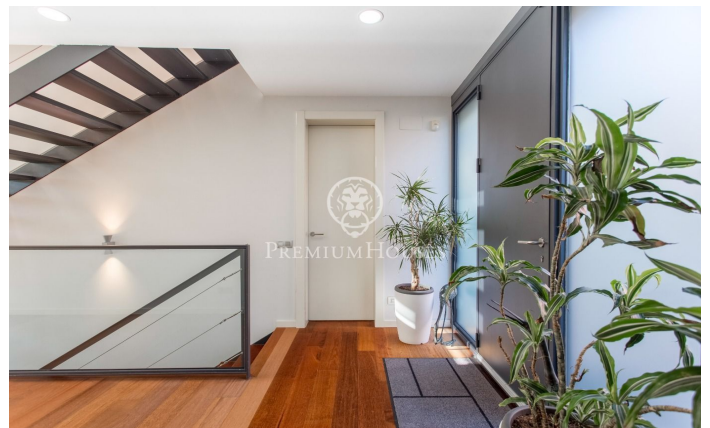

Fantástica y contemporánea en el centro

Ref: PH102464

Premià de Dalt / Maresme/Barcelona Costa Norte

Presentamos esta fantástica propiedad de estilo contemporáneo en el centro de Premià de Dalt, a pocos km de Barcelona y cerca de la playa. Asentada en una parcela de 1050 m2 de los cuales, la parte construida es de 485 m2 distribuidos en dos plantas más sótano. En la planta principal se encuentra un amplio salón comedor con salida al jardín, un aseo de cortesía y cocina abierta al porche del jardín junto a la lavandería y a una habitación de servicio. La superior dispone de dos suites con baño privado, dos dormitorios dobles y un baño completo. La suite principal tiene unas bonitas vistas al mar y un gran vestidor. Todas las habitaciones tienen salida a la terraza con vistas al jardín y a la piscina. El sótano consta de una sala polivalente ideal para sala de ocio, gimnasio o trastero. El garaje para dos coches se encuentra al mismo nivel de la planta principal. Equipada con materiales y electrodomésticos de alta gama, sistema de aspiración centralizada, aire acondicionado, riego automático, persianas y cortinas tipo screen eléctricas, suelo radiante, ascensor que comunica las tres plantas y 22 placas solares que abastecen el consumo de energía de toda la casa. La piscina es de agua salina rodeada de madera de teca y césped artificial en parcela plana.

1.800.000 €

486 m²
5 Habitaciones
4 Baños
1,050 m² parcela
Piscina
AACC
Calefacción
Vistas al mar
Trastero
Ascensor
Seguridad
Parking
Terraza
Armarios empotrados

Contáctenos para mas información o para concertar una visita