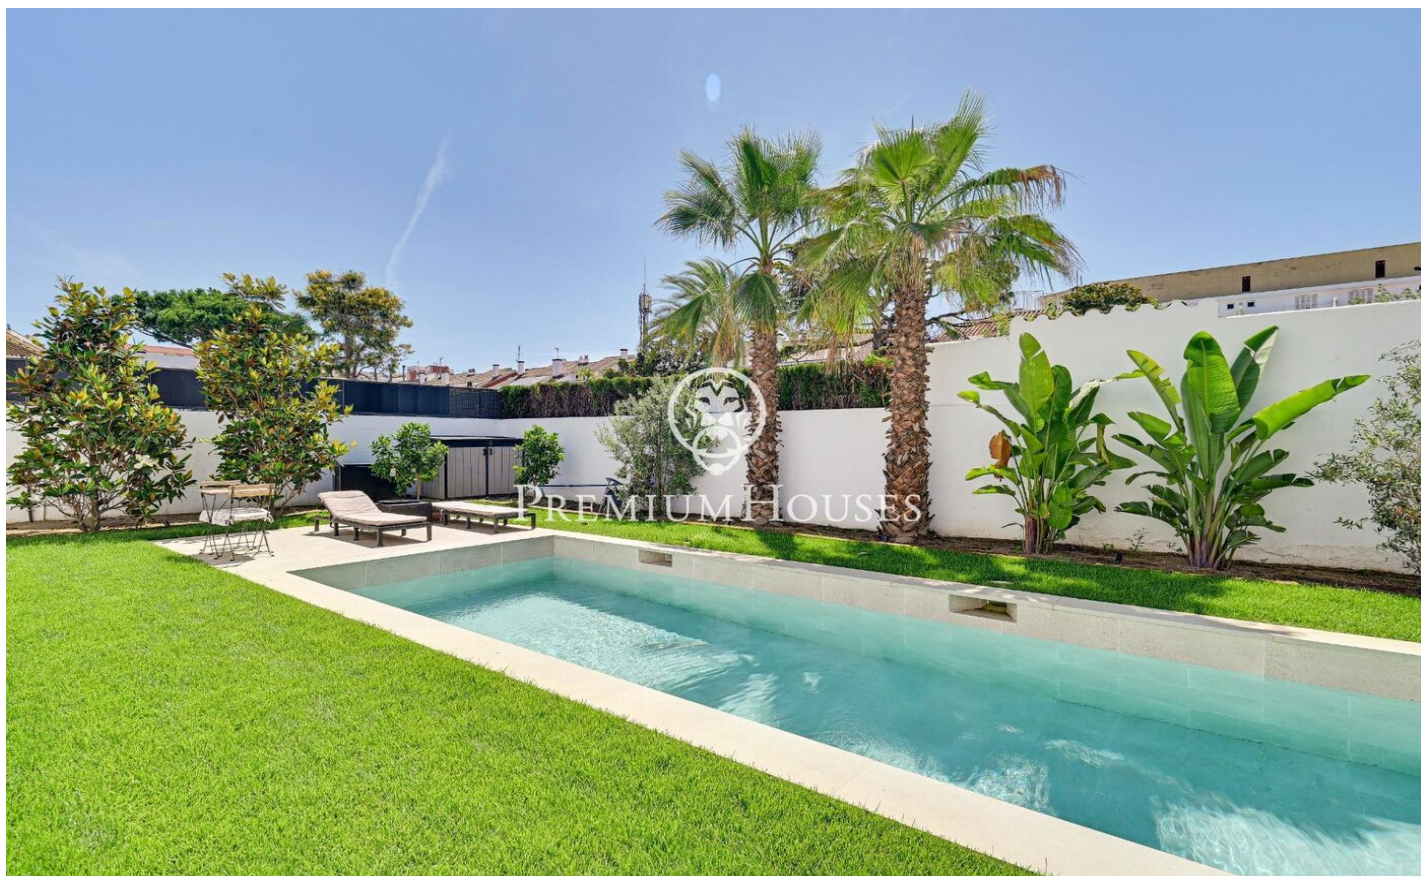

## Casa de pueblo en venta semi reformada en pleno centro de Pineda de Mar

Ref: PH102124

### Pineda de Mar / Maresme/Barcelona Costa Norte

Presentamos esta exclusiva casa de pueblo a cuatro vientos, semi reformada y muy luminosa. Situada en el centro del municipio de Pineda de Mar. A escasos metros de los principales servicios, comercios y a menos de diez minutos andando de la playa. Asentada en una parcela totalmente llana de 726 m<sup>2</sup>, de los cuales la superficie construida es de 401 m<sup>2</sup> distribuidos en dos niveles. En la planta principal a pie de calle se encuentra un amplio jardín y la entrada a la vivienda. Consta de un recibidor que comunica con dos habitaciones dobles y un aseo de cortesía. Por otro lado, dispone de una cocina independiente junto a un comedor que comunica con un gran salón con chimenea y salida al jardín, tres habitaciones dobles y un baño completo con bañera. En la planta superior existe un apartamento con un amplio salón comedor, cocina americana nueva, cinco habitaciones dobles y dos baños completos reformados. Esta propiedad goza de espacios muy amplios, luz natural durante todo el día, un gran jardín al mismo nivel con posibilidad de construir una piscina y zona de estacionamiento. Cerca de la playa y acceso rápido a la autopista con dirección Barcelona y Gerona. Ideal para una familia que quiera disponer de una original casa con jardín, sin tener que renunciar a la comod...