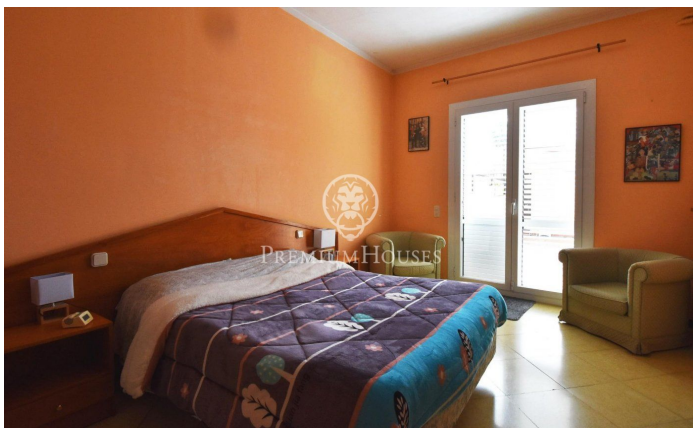

### Pineda de Mar / Maresme/Barcelona Costa Norte

Ubicada en un entorno envidiable, entre la costa del mar Mediterráneo y la sierra del Montnegre. Se convierte en un auténtico pueblo del mediterráneo con tradición marinera. En pleno centro, sobre una superficie de 517 m<sup>2</sup>, se encuentra esta distinguida casa de pueblo. Al entrar, un recibidor nos presenta las dos primeras plantas. La planta baja se considera la vivienda principal, ya que dispone de un amplio salón comedor de 60 m<sup>2</sup>, con una chimenea que calienta prácticamente toda la casa, en los días más fríos de invierno. Por otro lado, dispone de una salida a una gran terraza con porche y piscina, equipada con un baño completo con plato de ducha y una zona destinada como trastero. Al otro extremo de la terraza, se encuentra el acceso peatonal al garaje, que cuenta con una capacidad para estacionar tres turismos, junto a dos habitaciones polivalentes. Por último, dispone de una amplia cocina independiente tipo office y un aseo. Mediante unas escaleras, accedemos a la primera planta, la que dispone de cuatro habitaciones dobles y un baño completo con bañera, una de las habitaciones es en suite, con un baño completo reformado con plato de ducha y acceso privado a la terraza, con una cuarto destinado a lavandería. En el distribuidor de la primera planta, existe u...

**670.000 €**

560 m<sup>2</sup>  
7 Habitaciones  
3 Baños  
517 m<sup>2</sup> parcela  
Calefacción  
Amueblado  
Chimenea  
Seguridad  
Parking  
Armarios empotrados

Contáctenos para mas información o para concertar una visita