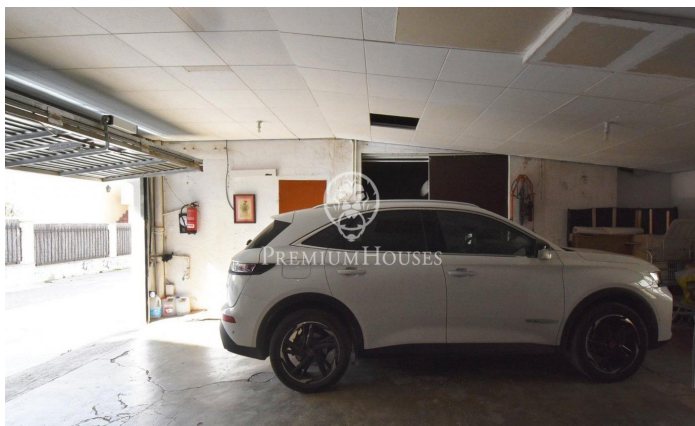

### Pineda de Mar / Maresme/Barcelona Costa Norte

Ubicada en un entorno envidiable, entre la costa del mar Mediterráneo y la sierra del Montnegre. Se convierte en un auténtico pueblo del mediterráneo con tradición marinera. En pleno centro, sobre una superficie de 517 m<sup>2</sup>, se encuentra esta distinguida casa de pueblo. Al entrar, un recibidor nos presenta las dos primeras plantas. La planta baja se considera la vivienda principal, ya que dispone de un amplio salón comedor de 60 m<sup>2</sup>, con una chimenea que calienta prácticamente toda la casa, en los días más fríos de invierno. Por otro lado, dispone de una salida a una gran terraza con porche y piscina, equipada con un baño completo con plato de ducha y una zona destinada como trastero. Al otro extremo de la terraza, se encuentra el acceso peatonal al garaje, que cuenta con una capacidad para estacionar tres turismos, junto a dos habitaciones polivalentes. Por último, dispone de una amplia cocina independiente tipo office y un aseo. Mediante unas escaleras, accedemos a la primera planta, la que dispone de cuatro habitaciones dobles y un baño completo con bañera, una de las habitaciones es en suite, con un baño completo reformado con plato de ducha y acceso privado a la terraza, con una cuarto destinado a lavandería. En el distribuidor de la primera planta, existe u...

**670.000 €**

560 m<sup>2</sup>  
7 Habitaciones  
3 Baños  
517 m<sup>2</sup> parcela  
Calefacción  
Amueblado  
Chimenea  
Seguridad  
Parking  
Armarios empotrados

Contáctenos para mas información o para concertar una visita