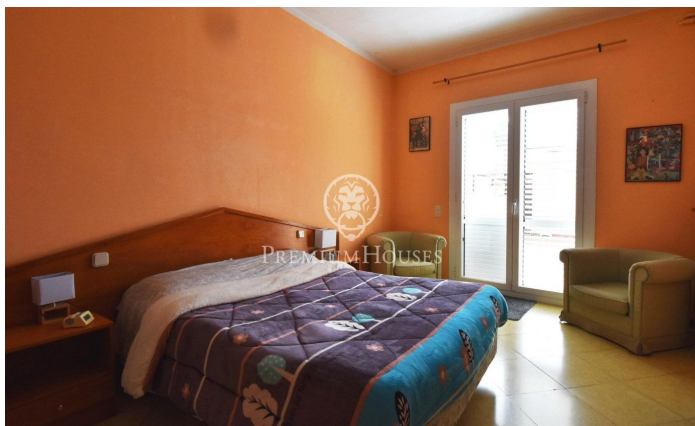

### Pineda de Mar / Maresme/Barcelona Costa Norte

Ubicada en un entorno envidiable, entre la costa del mar Mediterráneo y la sierra del Montnegre. Se convierte en un auténtico pueblo del mediterráneo con tradición marinera. En pleno centro, sobre una superficie de 517 m<sup>2</sup>, se encuentra esta distinguida casa de pueblo. Al entrar, un recibidor nos presenta las dos primeras plantas. La planta baja se considera la vivienda principal, ya que dispone de un amplio salón comedor de 60 m<sup>2</sup>, con una chimenea que calienta prácticamente toda la casa, en los días más fríos de invierno. Por otro lado, dispone de una salida a una gran terraza con porche y piscina, equipada con un baño completo con plato de ducha y una zona destinada como trastero. Al otro extremo de la terraza, se encuentra el acceso peatonal al garaje, que cuenta con una capacidad para estacionar tres turismos, junto a dos habitaciones polivalentes. Por último, dispone de una amplia cocina independiente tipo office y un aseo. Mediante unas escaleras, accedemos a la primera planta, la que dispone de cuatro habitaciones dobles y un baño completo con bañera, una de las habitaciones es en suite, con un baño completo reformado con plato de ducha y acceso privado a la terraza, con una cuarto destinado a lavandería. En el distribuidor de la primera planta, existe u...

**670.000 €**

560 m<sup>2</sup>  
7 Habitaciones  
3 Baños  
517 m<sup>2</sup> parcela  
Calefacción  
Amueblado  
Chimenea  
Seguridad  
Parking  
Armarios empotrados

Contáctenos para mas información o para concertar una visita