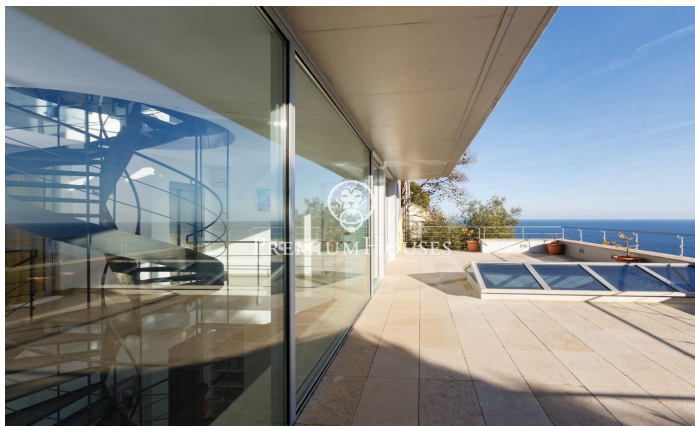

Casa en venta con impresionantes vistas al mar en Tamariu

Ref: PH103256

Palafrugell / Costa Brava

Impresionante residencia elevada con piscina y vistas impresionantes al mar en Tamariu. Ubicada en la tranquila costa de Aigua Xelida, patrimonio natural protegido por la UNESCO, esta impresionante villa ofrece un ambiente tranquilo, a solo 15 minutos a pie de la playa. Situada en el encantador pueblo pesquero de Palafrugell, la propiedad cuenta con una envidiable posición en la ladera, lo que le permite disfrutar de vistas panorámicas al mar desde su posición aproximadamente a 600 metros de la costa y 100 metros sobre el nivel del mar. Esta excepcional vivienda, meticulosamente reconstruida por sus actuales propietarios, ocupa una parcela de 967 m² orientada al sur. La amplia terraza cuenta con una magnífica piscina infinita completa con una cascada y un solárium circundante. Junto a la terraza se encuentra una exquisita barbacoa de piedra complementada por un comedor de verano. Compuesta por cuatro plantas interconectadas por un ascensor interno y una impresionante escalera de caracol de hierro forjado, la residencia abarca generosos 480 m² de espacio habitable. La planta principal, ubicada en el nivel inferior, se integra perfectamente con la terraza y el área de la piscina a través de amplios ventanales de piso a techo. Un diseño de concepto abierto incluye un amp...

1.470.000 €

432 m²
4 Habitaciones
5 Baños
967 m² parcela
Piscina
Calefacción
Vistas al mar
Patio interior
Ascensor
Parking
Armarios empotrados

Contáctenos para mas información o para concertar una visita