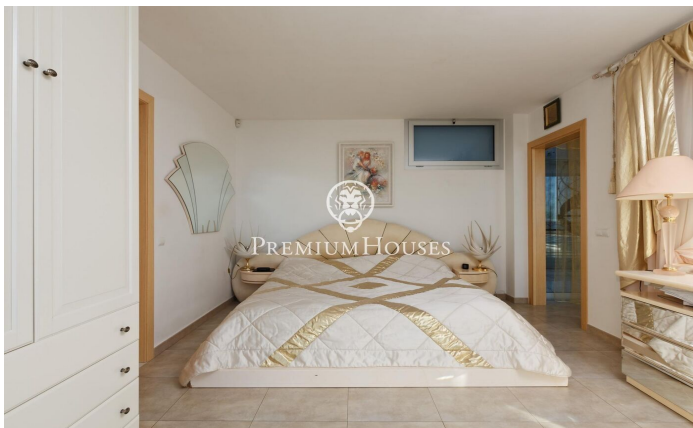

Contáctenos para mas información o para concertar una visita

Tel: +34 93 760 12 34

info@premiumhouses.com

www.premiumhouses.es