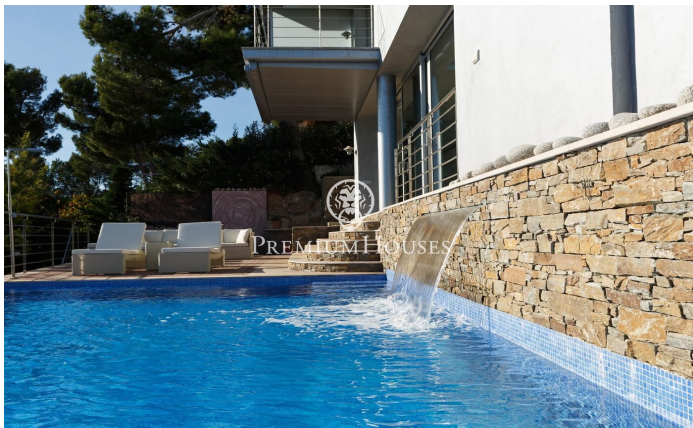

### **Palafrugell / Costa Brava**

Impresionante residencia elevada con piscina y vistas impresionantes al mar en Tamariu. Ubicada en la tranquila costa de Aigua Xelida, patrimonio natural protegido por la UNESCO, esta impresionante villa ofrece un ambiente tranquilo, a solo 15 minutos a pie de la playa. Situada en el encantador pueblo pesquero de Palafrugell, la propiedad cuenta con una envidiable posición en la ladera, lo que le permite disfrutar de vistas panorámicas al mar desde su posición aproximadamente a 600 metros de la costa y 100 metros sobre el nivel del mar. Esta excepcional vivienda, meticulosamente reconstruida por sus actuales propietarios, ocupa una parcela de 967 m<sup>2</sup> orientada al sur. La amplia terraza cuenta con una magnífica piscina infinita completa con una cascada y un solárium circundante. Junto a la terraza se encuentra una exquisita barbacoa de piedra complementada por un comedor de verano. Compuesta por cuatro plantas interconectadas por un ascensor interno y una impresionante escalera de caracol de hierro forjado, la residencia abarca generosos 480 m<sup>2</sup> de espacio habitable. La planta principal, ubicada en el nivel inferior, se integra perfectamente con la terraza y el área de la piscina a través de amplios ventanales de piso a techo. Un diseño de concepto abierto incluye un amp...

**1.470.000 €**

432 m<sup>2</sup>  
4 Habitaciones  
5 Baños  
967 m<sup>2</sup> parcela  
Piscina  
Calefacción  
Vistas al mar  
Patio interior  
Ascensor  
Parking  
Armarios empotrados

Contáctenos para mas información o para concertar una visita