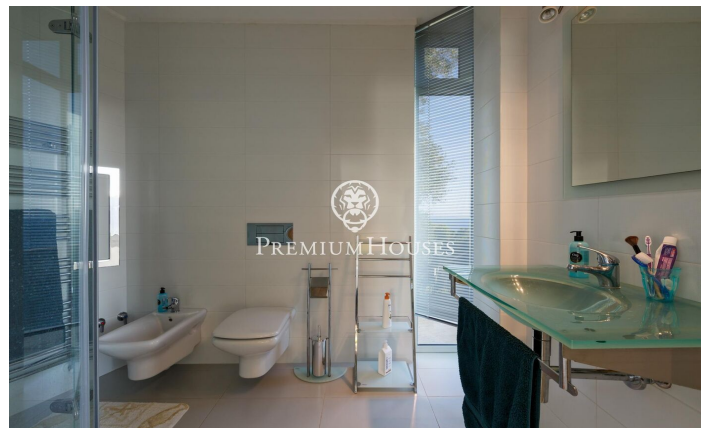

### **Palafrugell / Costa Brava**

Impresionante residencia elevada con piscina y vistas impresionantes al mar en Tamariu. Ubicada en la tranquila costa de Aigua Xelida, patrimonio natural protegido por la UNESCO, esta impresionante villa ofrece un ambiente tranquilo, a solo 15 minutos a pie de la playa. Situada en el encantador pueblo pesquero de Palafrugell, la propiedad cuenta con una envidiable posición en la ladera, lo que le permite disfrutar de vistas panorámicas al mar desde su posición aproximadamente a 600 metros de la costa y 100 metros sobre el nivel del mar. Esta excepcional vivienda, meticulosamente reconstruida por sus actuales propietarios, ocupa una parcela de 967 m<sup>2</sup> orientada al sur. La amplia terraza cuenta con una magnífica piscina infinita completa con una cascada y un solárium circundante. Junto a la terraza se encuentra una exquisita barbacoa de piedra complementada por un comedor de verano. Compuesta por cuatro plantas interconectadas por un ascensor interno y una impresionante escalera de caracol de hierro forjado, la residencia abarca generosos 480 m<sup>2</sup> de espacio habitable. La planta principal, ubicada en el nivel inferior, se integra perfectamente con la terraza y el área de la piscina a través de amplios ventanales de piso a techo. Un diseño de concepto abierto incluye un amp...

**1.470.000 €**

432 m<sup>2</sup>  
4 Habitaciones  
5 Baños  
967 m<sup>2</sup> parcela  
Piscina  
Calefacción  
Vistas al mar  
Patio interior  
Ascensor  
Parking  
Armarios empotrados

Contáctenos para mas información o para concertar una visita