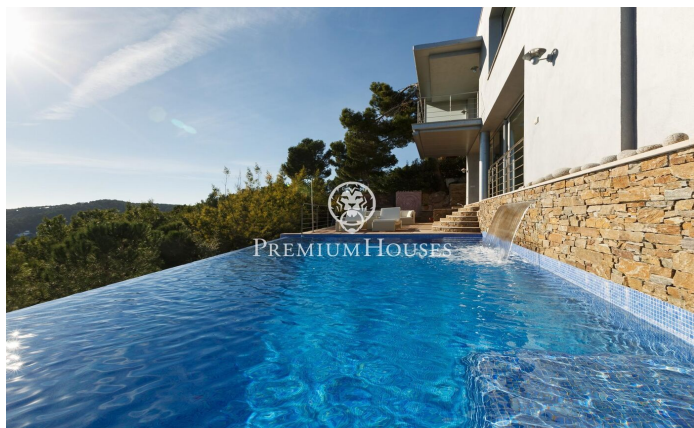

Casa en venta con impresionantes vistas al mar en Tamariu

Ref: PH103256

Palafrugell / Costa Brava

Impresionante residencia elevada con piscina y vistas impresionantes al mar en Tamariu. Ubicada en la tranquila costa de Aigua Xelida, patrimonio natural protegido por la UNESCO, esta impresionante villa ofrece un ambiente tranquilo, a solo 15 minutos a pie de la playa. Situada en el encantador pueblo pesquero de Palafrugell, la propiedad cuenta con una envidiable posición en la ladera, lo que le permite disfrutar de vistas panorámicas al mar desde su posición aproximadamente a 600 metros de la costa y 100 metros sobre el nivel del mar. Esta excepcional vivienda, meticulosamente reconstruida por sus actuales propietarios, ocupa una parcela de 967 m² orientada al sur. La amplia terraza cuenta con una magnífica piscina infinita completa con una cascada y un solárium circundante. Junto a la terraza se encuentra una exquisita barbacoa de piedra complementada por un comedor de verano. Compuesta por cuatro plantas interconectadas por un ascensor interno y una impresionante escalera de caracol de hierro forjado, la residencia abarca generosos 480 m² de espacio habitable. La planta principal, ubicada en el nivel inferior, se integra perfectamente con la terraza y el área de la piscina a través de amplios ventanales de piso a techo. Un diseño de concepto abierto incluye un amp...

1.470.000 €

432 m²
4 Habitaciones
5 Baños
967 m² parcela
Piscina
Calefacción
Vistas al mar
Patio interior
Ascensor
Parking
Armarios empotrados

Contáctenos para mas información o para concertar una visita