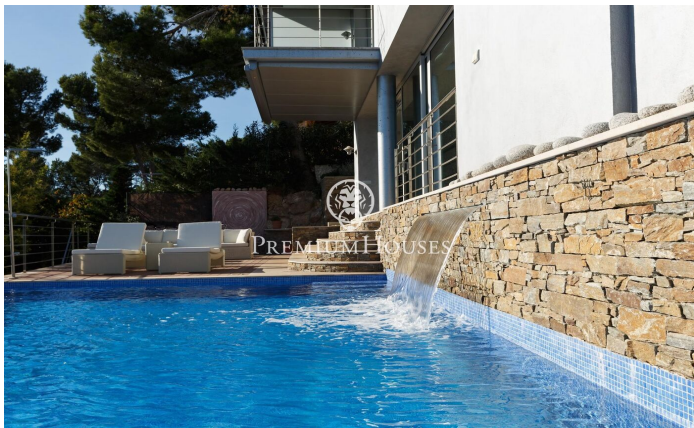

### **Palafrugell / Costa Brava**

Impresionante residencia elevada con piscina y vistas impresionantes al mar en Tamariu. Ubicada en la tranquila costa de Aigua Xelida, patrimonio natural protegido por la UNESCO, esta impresionante villa ofrece un ambiente tranquilo, a solo 15 minutos a pie de la playa. Situada en el encantador pueblo pesquero de Palafrugell, la propiedad cuenta con una envidiable posición en la ladera, lo que le permite disfrutar de vistas panorámicas al mar desde su posición aproximadamente a 600 metros de la costa y 100 metros sobre el nivel del mar. Esta excepcional vivienda, meticulosamente reconstruida por sus actuales propietarios, ocupa una parcela de 967 m<sup>2</sup> orientada al sur. La amplia terraza cuenta con una magnífica piscina infinita completa con una cascada y un solárium circundante. Junto a la terraza se encuentra una exquisita barbacoa de piedra complementada por un comedor de verano. Compuesta por cuatro plantas interconectadas por un ascensor interno y una impresionante escalera de caracol de hierro forjado, la residencia abarca generosos 480 m<sup>2</sup> de espacio habitable. La planta principal, ubicada en el nivel inferior, se integra perfectamente con la terraza y el área de la piscina a través de amplios ventanales de piso a techo. Un diseño de concepto abierto incluye un amp...

**1.470.000 €**

432 m<sup>2</sup>  
4 Habitaciones  
5 Baños  
967 m<sup>2</sup> parcela  
Piscina  
Calefacción  
Vistas al mar  
Patio interior  
Ascensor  
Parking  
Armarios empotrados

Contáctenos para mas información o para concertar una visita