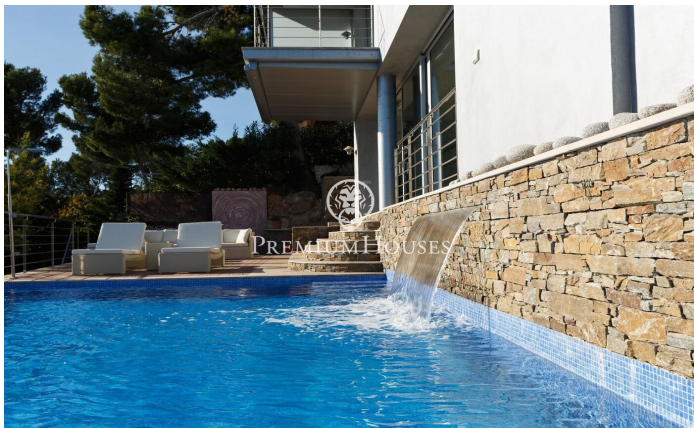

Casa en venta con impresionantes vistas al mar en Tamariu

Ref: PH103256

Palafrugell / Costa Brava

Impresionante residencia elevada con piscina y vistas impresionantes al mar en Tamariu. Ubicada en la tranquila costa de Aigua Xelida, patrimonio natural protegido por la UNESCO, esta impresionante villa ofrece un ambiente tranquilo, a solo 15 minutos a pie de la playa. Situada en el encantador pueblo pesquero de Palafrugell, la propiedad cuenta con una envidiable posición en la ladera, lo que le permite disfrutar de vistas panorámicas al mar desde su posición aproximadamente a 600 metros de la costa y 100 metros sobre el nivel del mar. Esta excepcional vivienda, meticulosamente reconstruida por sus actuales propietarios, ocupa una parcela de 967 m² orientada al sur. La amplia terraza cuenta con una magnífica piscina infinita completa con una cascada y un solárium circundante. Junto a la terraza se encuentra una exquisita barbacoa de piedra complementada por un comedor de verano. Compuesta por cuatro plantas interconectadas por un ascensor interno y una impresionante escalera de caracol de hierro forjado, la residencia abarca generosos 480 m² de espacio habitable. La planta principal, ubicada en el nivel inferior, se integra perfectamente con la terraza y el área de la piscina a través de amplios ventanales de piso a techo. Un diseño de concepto abierto incluye un amp...

1.470.000 €

432 m²
4 Habitaciones
5 Baños
967 m² parcela
Piscina
Calefacción
Vistas al mar
Patio interior
Ascensor
Parking
Armarios empotrados

Contáctenos para mas información o para concertar una visita