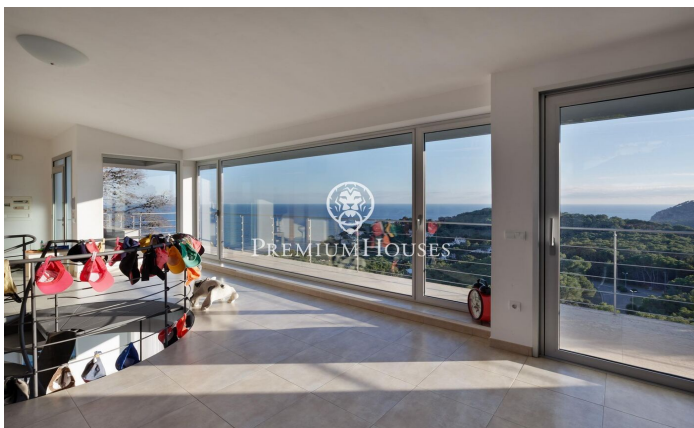

Casa en venta con impresionantes vistas al mar en Tamariu

Ref: PH103256

Palafrugell / Costa Brava

Impresionante residencia elevada con piscina y vistas impresionantes al mar en Tamariu. Ubicada en la tranquila costa de Aigua Xelida, patrimonio natural protegido por la UNESCO, esta impresionante villa ofrece un ambiente tranquilo, a solo 15 minutos a pie de la playa. Situada en el encantador pueblo pesquero de Palafrugell, la propiedad cuenta con una envidiable posición en la ladera, lo que le permite disfrutar de vistas panorámicas al mar desde su posición aproximadamente a 600 metros de la costa y 100 metros sobre el nivel del mar. Esta excepcional vivienda, meticulosamente reconstruida por sus actuales propietarios, ocupa una parcela de 967 m² orientada al sur. La amplia terraza cuenta con una magnífica piscina infinita completa con una cascada y un solárium circundante. Junto a la terraza se encuentra una exquisita barbacoa de piedra complementada por un comedor de verano. Compuesta por cuatro plantas interconectadas por un ascensor interno y una impresionante escalera de caracol de hierro forjado, la residencia abarca generosos 480 m² de espacio habitable. La planta principal, ubicada en el nivel inferior, se integra perfectamente con la terraza y el área de la piscina a través de amplios ventanales de piso a techo. Un diseño de concepto abierto incluye un amp...

1.470.000 €

432 m²
4 Habitaciones
5 Baños
967 m² parcela
Piscina
Calefacción
Vistas al mar
Patio interior
Ascensor
Parking
Armarios empotrados

Contáctenos para mas información o para concertar una visita