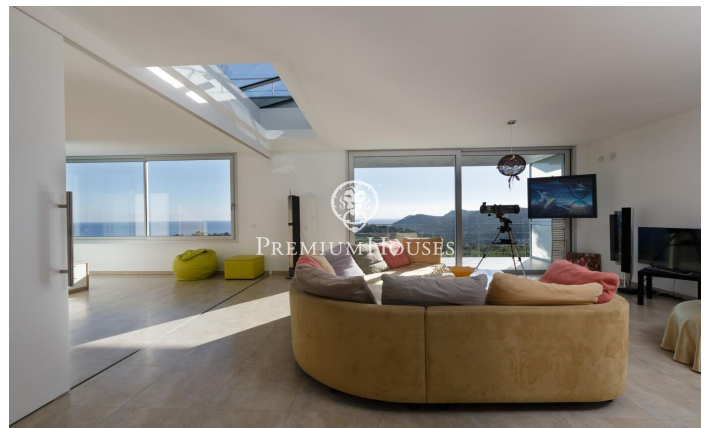

Casa en venta con impresionantes vistas al mar en Tamariu

Ref: PH103256

Palafrugell / Costa Brava

Impresionante residencia elevada con piscina y vistas impresionantes al mar en Tamariu. Ubicada en la tranquila costa de Aigua Xelida, patrimonio natural protegido por la UNESCO, esta impresionante villa ofrece un ambiente tranquilo, a solo 15 minutos a pie de la playa. Situada en el encantador pueblo pesquero de Palafrugell, la propiedad cuenta con una envidiable posición en la ladera, lo que le permite disfrutar de vistas panorámicas al mar desde su posición aproximadamente a 600 metros de la costa y 100 metros sobre el nivel del mar. Esta excepcional vivienda, meticulosamente reconstruida por sus actuales propietarios, ocupa una parcela de 967 m² orientada al sur. La amplia terraza cuenta con una magnífica piscina infinita completa con una cascada y un solárium circundante. Junto a la terraza se encuentra una exquisita barbacoa de piedra complementada por un comedor de verano. Compuesta por cuatro plantas interconectadas por un ascensor interno y una impresionante escalera de caracol de hierro forjado, la residencia abarca generosos 480 m² de espacio habitable. La planta principal, ubicada en el nivel inferior, se integra perfectamente con la terraza y el área de la piscina a través de amplios ventanales de piso a techo. Un diseño de concepto abierto incluye un amp...

1.470.000 €

432 m²
4 Habitaciones
5 Baños
967 m² parcela
Piscina
Calefacción
Vistas al mar
Patio interior
Ascensor
Parking
Armarios empotrados

Contáctenos para mas información o para concertar una visita