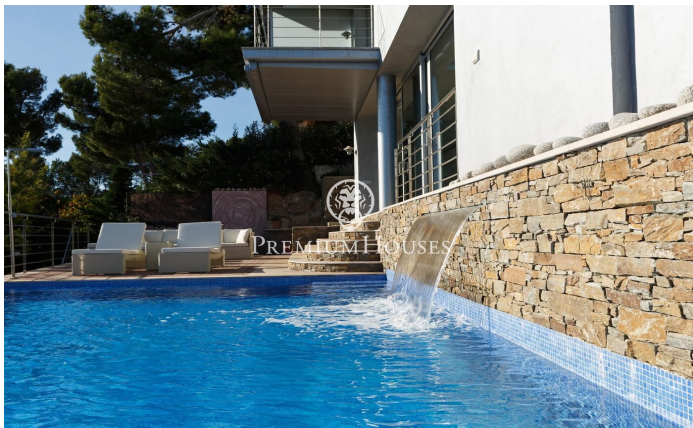

Casa en venta con impresionantes vistas al mar en Tamariu

Ref: PH103256

Palafrugell / Costa Brava

Impresionante residencia elevada con piscina y vistas impresionantes al mar en Tamariu. Ubicada en la tranquila costa de Aigua Xelida, patrimonio natural protegido por la UNESCO, esta impresionante villa ofrece un ambiente tranquilo, a solo 15 minutos a pie de la playa. Situada en el encantador pueblo pesquero de Palafrugell, la propiedad cuenta con una envidiable posición en la ladera, lo que le permite disfrutar de vistas panorámicas al mar desde su posición aproximadamente a 600 metros de la costa y 100 metros sobre el nivel del mar. Esta excepcional vivienda, meticulosamente reconstruida por sus actuales propietarios, ocupa una parcela de 967 m² orientada al sur. La amplia terraza cuenta con una magnífica piscina infinita completa con una cascada y un solárium circundante. Junto a la terraza se encuentra una exquisita barbacoa de piedra complementada por un comedor de verano. Compuesta por cuatro plantas interconectadas por un ascensor interno y una impresionante escalera de caracol de hierro forjado, la residencia abarca generosos 480 m² de espacio habitable. La planta principal, ubicada en el nivel inferior, se integra perfectamente con la terraza y el área de la piscina a través de amplios ventanales de piso a techo. Un diseño de concepto abierto incluye un amp...

1.470.000 €

432 m²
4 Habitaciones
5 Baños
967 m² parcela
Piscina
Calefacción
Vistas al mar
Patio interior
Ascensor
Parking
Armarios empotrados

Contáctenos para mas información o para concertar una visita