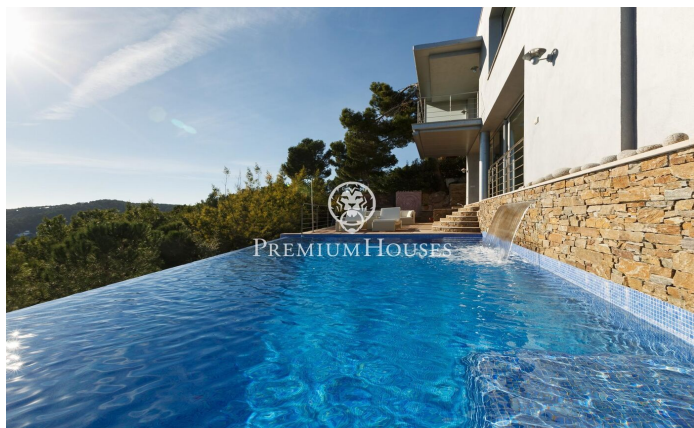

### **Palafrugell / Costa Brava**

Impresionante residencia elevada con piscina y vistas impresionantes al mar en Tamariu. Ubicada en la tranquila costa de Aigua Xelida, patrimonio natural protegido por la UNESCO, esta impresionante villa ofrece un ambiente tranquilo, a solo 15 minutos a pie de la playa. Situada en el encantador pueblo pesquero de Palafrugell, la propiedad cuenta con una envidiable posición en la ladera, lo que le permite disfrutar de vistas panorámicas al mar desde su posición aproximadamente a 600 metros de la costa y 100 metros sobre el nivel del mar. Esta excepcional vivienda, meticulosamente reconstruida por sus actuales propietarios, ocupa una parcela de 967 m<sup>2</sup> orientada al sur. La amplia terraza cuenta con una magnífica piscina infinita completa con una cascada y un solárium circundante. Junto a la terraza se encuentra una exquisita barbacoa de piedra complementada por un comedor de verano. Compuesta por cuatro plantas interconectadas por un ascensor interno y una impresionante escalera de caracol de hierro forjado, la residencia abarca generosos 480 m<sup>2</sup> de espacio habitable. La planta principal, ubicada en el nivel inferior, se integra perfectamente con la terraza y el área de la piscina a través de amplios ventanales de piso a techo. Un diseño de concepto abierto incluye un amp...

**1.470.000 €**

432 m<sup>2</sup>  
4 Habitaciones  
5 Baños  
967 m<sup>2</sup> parcela  
Piscina  
Calefacción  
Vistas al mar  
Patio interior  
Ascensor  
Parking  
Armarios empotrados

Contáctenos para mas información o para concertar una visita