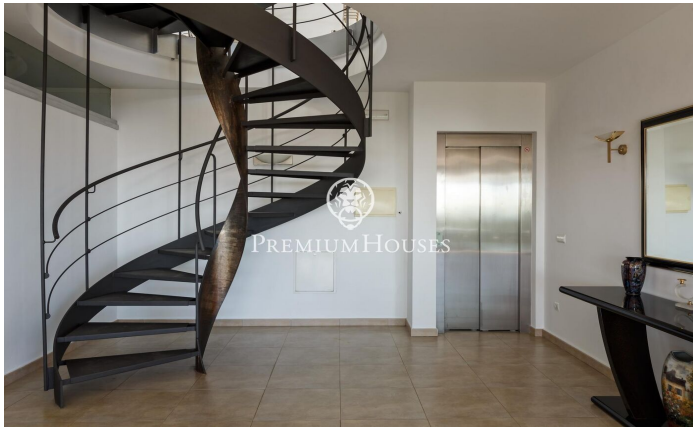

Casa en venta con impresionantes vistas al mar en Tamariu

Ref: PH103256

Palafrugell / Costa Brava

Impresionante residencia elevada con piscina y vistas impresionantes al mar en Tamariu. Ubicada en la tranquila costa de Aigua Xelida, patrimonio natural protegido por la UNESCO, esta impresionante villa ofrece un ambiente tranquilo, a solo 15 minutos a pie de la playa. Situada en el encantador pueblo pesquero de Palafrugell, la propiedad cuenta con una envidiable posición en la ladera, lo que le permite disfrutar de vistas panorámicas al mar desde su posición aproximadamente a 600 metros de la costa y 100 metros sobre el nivel del mar. Esta excepcional vivienda, meticulosamente reconstruida por sus actuales propietarios, ocupa una parcela de 967 m² orientada al sur. La amplia terraza cuenta con una magnífica piscina infinita completa con una cascada y un solárium circundante. Junto a la terraza se encuentra una exquisita barbacoa de piedra complementada por un comedor de verano. Compuesta por cuatro plantas interconectadas por un ascensor interno y una impresionante escalera de caracol de hierro forjado, la residencia abarca generosos 480 m² de espacio habitable. La planta principal, ubicada en el nivel inferior, se integra perfectamente con la terraza y el área de la piscina a través de amplios ventanales de piso a techo. Un diseño de concepto abierto incluye un amp...

1.470.000 €

432 m²
4 Habitaciones
5 Baños
967 m² parcela
Piscina
Calefacción
Vistas al mar
Patio interior
Ascensor
Parking
Armarios empotrados

Contáctenos para mas información o para concertar una visita