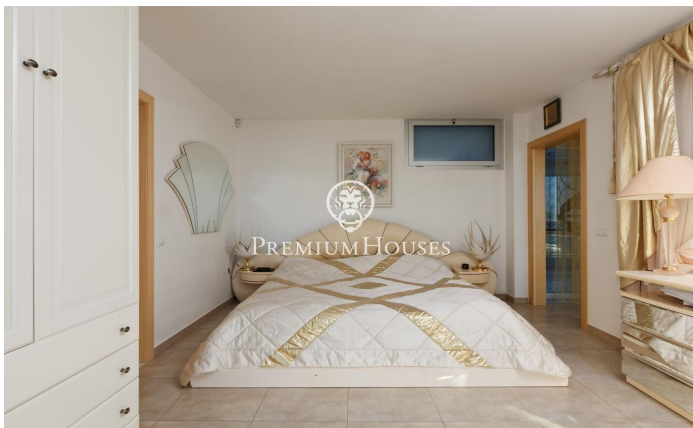

### **Palafrugell / Costa Brava**

Impresionante residencia elevada con piscina y vistas impresionantes al mar en Tamariu. Ubicada en la tranquila costa de Aigua Xelida, patrimonio natural protegido por la UNESCO, esta impresionante villa ofrece un ambiente tranquilo, a solo 15 minutos a pie de la playa. Situada en el encantador pueblo pesquero de Palafrugell, la propiedad cuenta con una envidiable posición en la ladera, lo que le permite disfrutar de vistas panorámicas al mar desde su posición aproximadamente a 600 metros de la costa y 100 metros sobre el nivel del mar. Esta excepcional vivienda, meticulosamente reconstruida por sus actuales propietarios, ocupa una parcela de 967 m<sup>2</sup> orientada al sur. La amplia terraza cuenta con una magnífica piscina infinita completa con una cascada y un solárium circundante. Junto a la terraza se encuentra una exquisita barbacoa de piedra complementada por un comedor de verano. Compuesta por cuatro plantas interconectadas por un ascensor interno y una impresionante escalera de caracol de hierro forjado, la residencia abarca generosos 480 m<sup>2</sup> de espacio habitable. La planta principal, ubicada en el nivel inferior, se integra perfectamente con la terraza y el área de la piscina a través de amplios ventanales de piso a techo. Un diseño de concepto abierto incluye un amp...

**1.470.000 €**

432 m<sup>2</sup>  
4 Habitaciones  
5 Baños  
967 m<sup>2</sup> parcela  
Piscina  
Calefacción  
Vistas al mar  
Patio interior  
Ascensor  
Parking  
Armarios empotrados

Contáctenos para mas información o para concertar una visita