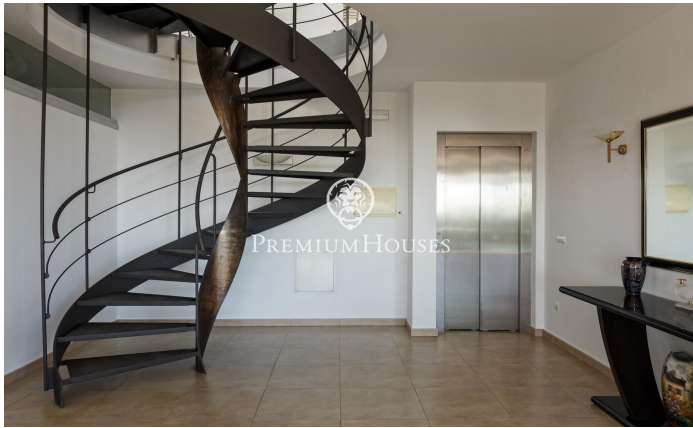

Contáctenos para mas información o para concertar una visita

Tel: +34 93 760 12 34

info@premiumhouses.com

www.premiumhouses.es