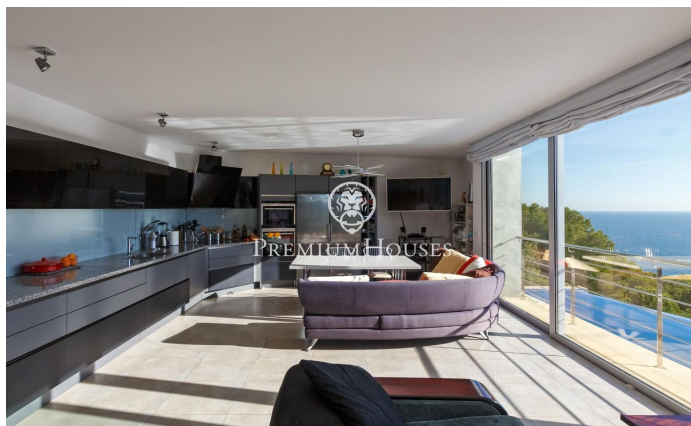

Casa en venta con impresionantes vistas al mar en Tamariu

Ref: PH103256

Palafrugell / Costa Brava

Impresionante residencia elevada con piscina y vistas impresionantes al mar en Tamariu. Ubicada en la tranquila costa de Aigua Xelida, patrimonio natural protegido por la UNESCO, esta impresionante villa ofrece un ambiente tranquilo, a solo 15 minutos a pie de la playa. Situada en el encantador pueblo pesquero de Palafrugell, la propiedad cuenta con una envidiable posición en la ladera, lo que le permite disfrutar de vistas panorámicas al mar desde su posición aproximadamente a 600 metros de la costa y 100 metros sobre el nivel del mar. Esta excepcional vivienda, meticulosamente reconstruida por sus actuales propietarios, ocupa una parcela de 967 m² orientada al sur. La amplia terraza cuenta con una magnífica piscina infinita completa con una cascada y un solárium circundante. Junto a la terraza se encuentra una exquisita barbacoa de piedra complementada por un comedor de verano. Compuesta por cuatro plantas interconectadas por un ascensor interno y una impresionante escalera de caracol de hierro forjado, la residencia abarca generosos 480 m² de espacio habitable. La planta principal, ubicada en el nivel inferior, se integra perfectamente con la terraza y el área de la piscina a través de amplios ventanales de piso a techo. Un diseño de concepto abierto incluye un amp...

1.470.000 €

432 m²
4 Habitaciones
5 Baños
967 m² parcela
Piscina
Calefacción
Vistas al mar
Patio interior
Ascensor
Parking
Armarios empotrados

Contáctenos para mas información o para concertar una visita