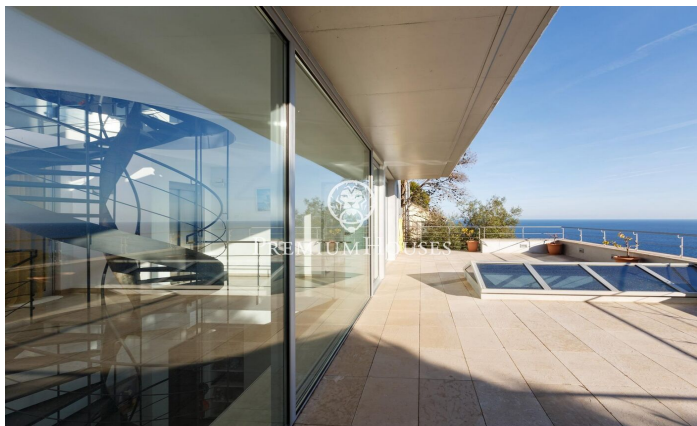

Casa en venta con impresionantes vistas al mar en Tamariu

Ref: PH103256

Palafrugell / Costa Brava

Impresionante residencia elevada con piscina y vistas impresionantes al mar en Tamariu. Ubicada en la tranquila costa de Aigua Xelida, patrimonio natural protegido por la UNESCO, esta impresionante villa ofrece un ambiente tranquilo, a solo 15 minutos a pie de la playa. Situada en el encantador pueblo pesquero de Palafrugell, la propiedad cuenta con una envidiable posición en la ladera, lo que le permite disfrutar de vistas panorámicas al mar desde su posición aproximadamente a 600 metros de la costa y 100 metros sobre el nivel del mar. Esta excepcional vivienda, meticulosamente reconstruida por sus actuales propietarios, ocupa una parcela de 967 m² orientada al sur. La amplia terraza cuenta con una magnífica piscina infinita completa con una cascada y un solárium circundante. Junto a la terraza se encuentra una exquisita barbacoa de piedra complementada por un comedor de verano. Compuesta por cuatro plantas interconectadas por un ascensor interno y una impresionante escalera de caracol de hierro forjado, la residencia abarca generosos 480 m² de espacio habitable. La planta principal, ubicada en el nivel inferior, se integra perfectamente con la terraza y el área de la piscina a través de amplios ventanales de piso a techo. Un diseño de concepto abierto incluye un amp...

1.470.000 €

432 m²
4 Habitaciones
5 Baños
967 m² parcela
Piscina
Calefacción
Vistas al mar
Patio interior
Ascensor
Parking
Armarios empotrados

Contáctenos para mas información o para concertar una visita