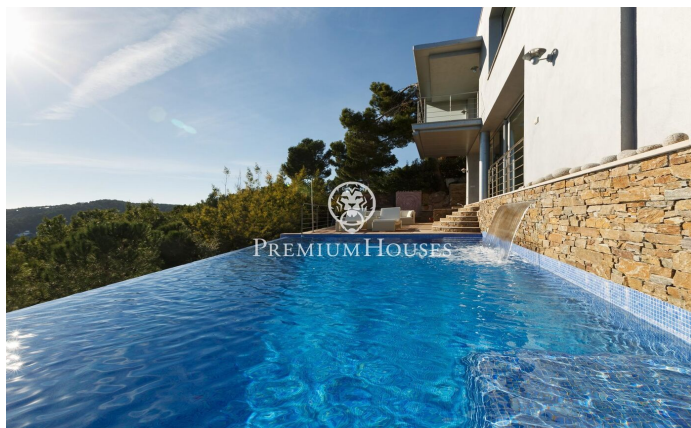

Casa en venta con impresionantes vistas al mar en Tamariu

Ref: PH103256

Palafrugell / Costa Brava

Impresionante residencia elevada con piscina y vistas impresionantes al mar en Tamariu. Ubicada en la tranquila costa de Aigua Xelida, patrimonio natural protegido por la UNESCO, esta impresionante villa ofrece un ambiente tranquilo, a solo 15 minutos a pie de la playa. Situada en el encantador pueblo pesquero de Palafrugell, la propiedad cuenta con una envidiable posición en la ladera, lo que le permite disfrutar de vistas panorámicas al mar desde su posición aproximadamente a 600 metros de la costa y 100 metros sobre el nivel del mar. Esta excepcional vivienda, meticulosamente reconstruida por sus actuales propietarios, ocupa una parcela de 967 m² orientada al sur. La amplia terraza cuenta con una magnífica piscina infinita completa con una cascada y un solárium circundante. Junto a la terraza se encuentra una exquisita barbacoa de piedra complementada por un comedor de verano. Compuesta por cuatro plantas interconectadas por un ascensor interno y una impresionante escalera de caracol de hierro forjado, la residencia abarca generosos 480 m² de espacio habitable. La planta principal, ubicada en el nivel inferior, se integra perfectamente con la terraza y el área de la piscina a través de amplios ventanales de piso a techo. Un diseño de concepto abierto incluye un amp...

1.470.000 €

432 m²
4 Habitaciones
5 Baños
967 m² parcela
Piscina
Calefacción
Vistas al mar
Patio interior
Ascensor
Parking
Armarios empotrados

Contáctenos para mas información o para concertar una visita