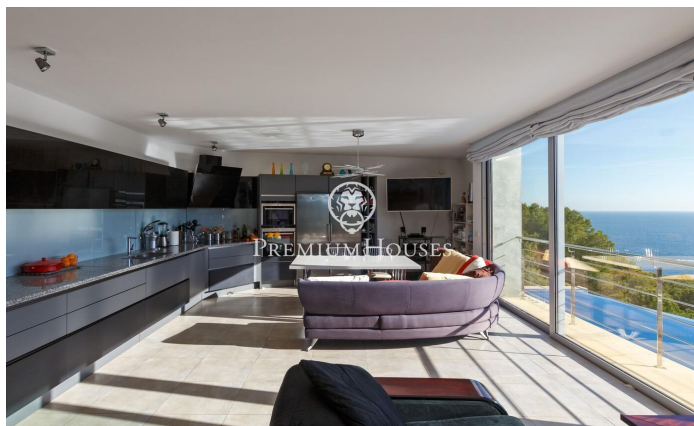

Casa en venta con impresionantes vistas al mar en Tamariu

Ref: PH103256

Palafrugell / Costa Brava

Impresionante residencia elevada con piscina y vistas impresionantes al mar en Tamariu. Ubicada en la tranquila costa de Aigua Xelida, patrimonio natural protegido por la UNESCO, esta impresionante villa ofrece un ambiente tranquilo, a solo 15 minutos a pie de la playa. Situada en el encantador pueblo pesquero de Palafrugell, la propiedad cuenta con una envidiable posición en la ladera, lo que le permite disfrutar de vistas panorámicas al mar desde su posición aproximadamente a 600 metros de la costa y 100 metros sobre el nivel del mar. Esta excepcional vivienda, meticulosamente reconstruida por sus actuales propietarios, ocupa una parcela de 967 m² orientada al sur. La amplia terraza cuenta con una magnífica piscina infinita completa con una cascada y un solárium circundante. Junto a la terraza se encuentra una exquisita barbacoa de piedra complementada por un comedor de verano. Compuesta por cuatro plantas interconectadas por un ascensor interno y una impresionante escalera de caracol de hierro forjado, la residencia abarca generosos 480 m² de espacio habitable. La planta principal, ubicada en el nivel inferior, se integra perfectamente con la terraza y el área de la piscina a través de amplios ventanales de piso a techo. Un diseño de concepto abierto incluye un amp...

1.470.000 €

432 m²
4 Habitaciones
5 Baños
967 m² parcela
Piscina
Calefacción
Vistas al mar
Patio interior
Ascensor
Parking
Armarios empotrados

Contáctenos para mas información o para concertar una visita