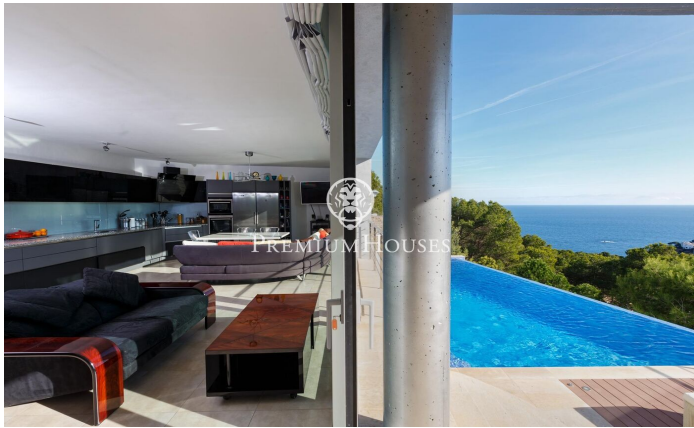

### **Palafrugell / Costa Brava**

Impresionante residencia elevada con piscina y vistas impresionantes al mar en Tamariu. Ubicada en la tranquila costa de Aigua Xelida, patrimonio natural protegido por la UNESCO, esta impresionante villa ofrece un ambiente tranquilo, a solo 15 minutos a pie de la playa. Situada en el encantador pueblo pesquero de Palafrugell, la propiedad cuenta con una envidiable posición en la ladera, lo que le permite disfrutar de vistas panorámicas al mar desde su posición aproximadamente a 600 metros de la costa y 100 metros sobre el nivel del mar. Esta excepcional vivienda, meticulosamente reconstruida por sus actuales propietarios, ocupa una parcela de 967 m<sup>2</sup> orientada al sur. La amplia terraza cuenta con una magnífica piscina infinita completa con una cascada y un solárium circundante. Junto a la terraza se encuentra una exquisita barbacoa de piedra complementada por un comedor de verano. Compuesta por cuatro plantas interconectadas por un ascensor interno y una impresionante escalera de caracol de hierro forjado, la residencia abarca generosos 480 m<sup>2</sup> de espacio habitable. La planta principal, ubicada en el nivel inferior, se integra perfectamente con la terraza y el área de la piscina a través de amplios ventanales de piso a techo. Un diseño de concepto abierto incluye un amp...

**1.470.000 €**

432 m<sup>2</sup>  
4 Habitaciones  
5 Baños  
967 m<sup>2</sup> parcela  
Piscina  
Calefacción  
Vistas al mar  
Patio interior  
Ascensor  
Parking  
Armarios empotrados

Contáctenos para mas información o para concertar una visita