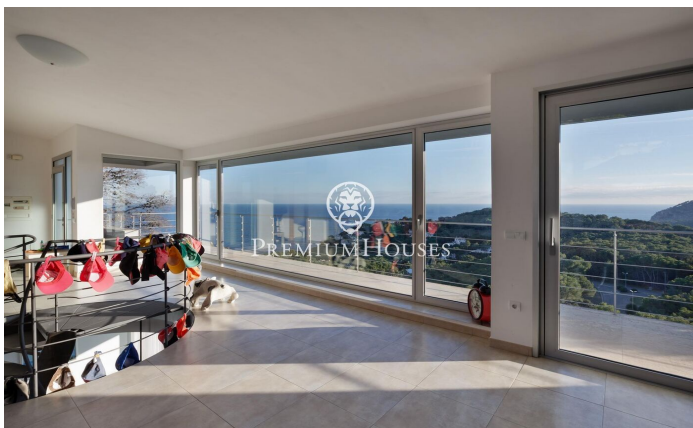

### **Palafrugell / Costa Brava**

Impresionante residencia elevada con piscina y vistas impresionantes al mar en Tamariu. Ubicada en la tranquila costa de Aigua Xelida, patrimonio natural protegido por la UNESCO, esta impresionante villa ofrece un ambiente tranquilo, a solo 15 minutos a pie de la playa. Situada en el encantador pueblo pesquero de Palafrugell, la propiedad cuenta con una envidiable posición en la ladera, lo que le permite disfrutar de vistas panorámicas al mar desde su posición aproximadamente a 600 metros de la costa y 100 metros sobre el nivel del mar. Esta excepcional vivienda, meticulosamente reconstruida por sus actuales propietarios, ocupa una parcela de 967 m<sup>2</sup> orientada al sur. La amplia terraza cuenta con una magnífica piscina infinita completa con una cascada y un solárium circundante. Junto a la terraza se encuentra una exquisita barbacoa de piedra complementada por un comedor de verano. Compuesta por cuatro plantas interconectadas por un ascensor interno y una impresionante escalera de caracol de hierro forjado, la residencia abarca generosos 480 m<sup>2</sup> de espacio habitable. La planta principal, ubicada en el nivel inferior, se integra perfectamente con la terraza y el área de la piscina a través de amplios ventanales de piso a techo. Un diseño de concepto abierto incluye un amp...

**1.470.000 €**

432 m<sup>2</sup>  
4 Habitaciones  
5 Baños  
967 m<sup>2</sup> parcela  
Piscina  
Calefacción  
Vistas al mar  
Patio interior  
Ascensor  
Parking  
Armarios empotrados

Contáctenos para mas información o para concertar una visita