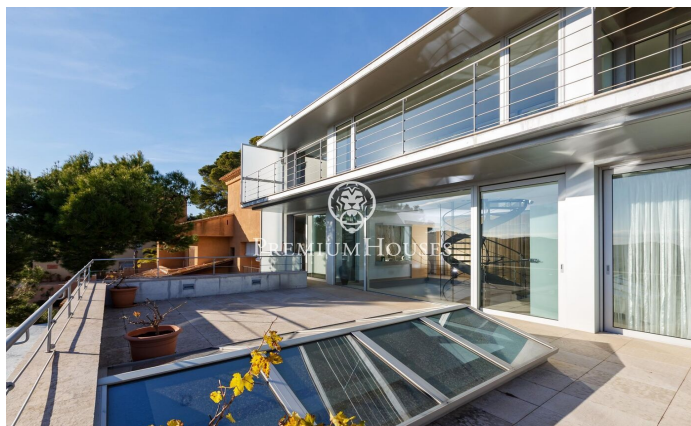

Casa en venta con impresionantes vistas al mar en Tamariu

Ref: PH103256

Palafrugell / Costa Brava

Impresionante residencia elevada con piscina y vistas impresionantes al mar en Tamariu. Ubicada en la tranquila costa de Aigua Xelida, patrimonio natural protegido por la UNESCO, esta impresionante villa ofrece un ambiente tranquilo, a solo 15 minutos a pie de la playa. Situada en el encantador pueblo pesquero de Palafrugell, la propiedad cuenta con una envidiable posición en la ladera, lo que le permite disfrutar de vistas panorámicas al mar desde su posición aproximadamente a 600 metros de la costa y 100 metros sobre el nivel del mar. Esta excepcional vivienda, meticulosamente reconstruida por sus actuales propietarios, ocupa una parcela de 967 m² orientada al sur. La amplia terraza cuenta con una magnífica piscina infinita completa con una cascada y un solárium circundante. Junto a la terraza se encuentra una exquisita barbacoa de piedra complementada por un comedor de verano. Compuesta por cuatro plantas interconectadas por un ascensor interno y una impresionante escalera de caracol de hierro forjado, la residencia abarca generosos 480 m² de espacio habitable. La planta principal, ubicada en el nivel inferior, se integra perfectamente con la terraza y el área de la piscina a través de amplios ventanales de piso a techo. Un diseño de concepto abierto incluye un amp...

1.470.000 €

432 m²
4 Habitaciones
5 Baños
967 m² parcela
Piscina
Calefacción
Vistas al mar
Patio interior
Ascensor
Parking
Armarios empotrados

Contáctenos para mas información o para concertar una visita