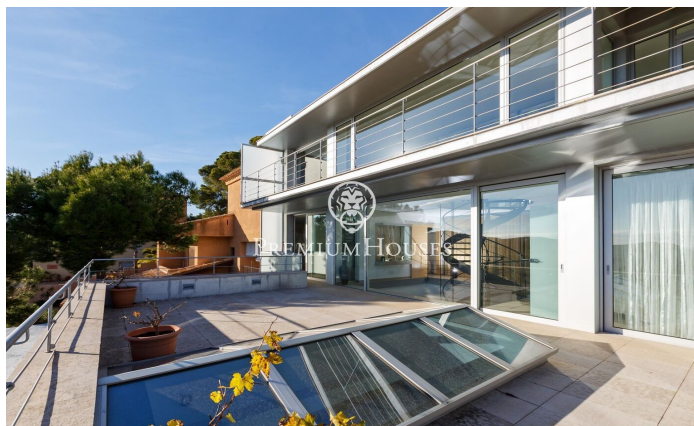

Casa en venta con impresionantes vistas al mar en Tamariu

Ref: PH103256

Palafrugell / Costa Brava

Impresionante residencia elevada con piscina y vistas impresionantes al mar en Tamariu. Ubicada en la tranquila costa de Aigua Xelida, patrimonio natural protegido por la UNESCO, esta impresionante villa ofrece un ambiente tranquilo, a solo 15 minutos a pie de la playa. Situada en el encantador pueblo pesquero de Palafrugell, la propiedad cuenta con una envidiable posición en la ladera, lo que le permite disfrutar de vistas panorámicas al mar desde su posición aproximadamente a 600 metros de la costa y 100 metros sobre el nivel del mar. Esta excepcional vivienda, meticulosamente reconstruida por sus actuales propietarios, ocupa una parcela de 967 m² orientada al sur. La amplia terraza cuenta con una magnífica piscina infinita completa con una cascada y un solárium circundante. Junto a la terraza se encuentra una exquisita barbacoa de piedra complementada por un comedor de verano. Compuesta por cuatro plantas interconectadas por un ascensor interno y una impresionante escalera de caracol de hierro forjado, la residencia abarca generosos 480 m² de espacio habitable. La planta principal, ubicada en el nivel inferior, se integra perfectamente con la terraza y el área de la piscina a través de amplios ventanales de piso a techo. Un diseño de concepto abierto incluye un amp...

1.470.000 €

432 m²
4 Habitaciones
5 Baños
967 m² parcela
Piscina
Calefacción
Vistas al mar
Patio interior
Ascensor
Parking
Armarios empotrados

Contáctenos para mas información o para concertar una visita