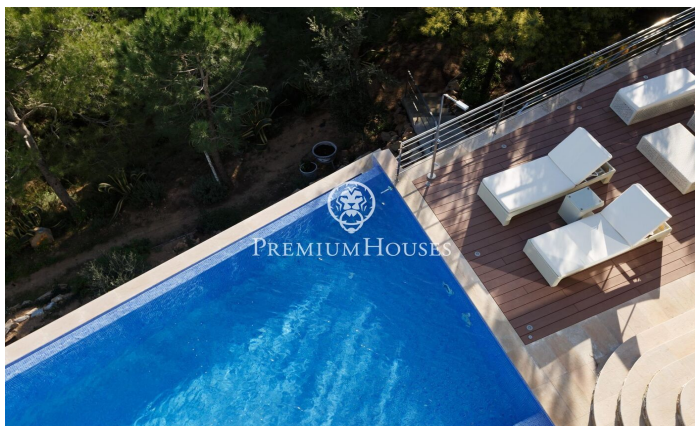

Casa en venta con impresionantes vistas al mar en Tamariu

Ref: PH103256

Palafrugell / Costa Brava

Impresionante residencia elevada con piscina y vistas impresionantes al mar en Tamariu. Ubicada en la tranquila costa de Aigua Xelida, patrimonio natural protegido por la UNESCO, esta impresionante villa ofrece un ambiente tranquilo, a solo 15 minutos a pie de la playa. Situada en el encantador pueblo pesquero de Palafrugell, la propiedad cuenta con una envidiable posición en la ladera, lo que le permite disfrutar de vistas panorámicas al mar desde su posición aproximadamente a 600 metros de la costa y 100 metros sobre el nivel del mar. Esta excepcional vivienda, meticulosamente reconstruida por sus actuales propietarios, ocupa una parcela de 967 m² orientada al sur. La amplia terraza cuenta con una magnífica piscina infinita completa con una cascada y un solárium circundante. Junto a la terraza se encuentra una exquisita barbacoa de piedra complementada por un comedor de verano. Compuesta por cuatro plantas interconectadas por un ascensor interno y una impresionante escalera de caracol de hierro forjado, la residencia abarca generosos 480 m² de espacio habitable. La planta principal, ubicada en el nivel inferior, se integra perfectamente con la terraza y el área de la piscina a través de amplios ventanales de piso a techo. Un diseño de concepto abierto incluye un amp...

1.470.000 €

432 m²
4 Habitaciones
5 Baños
967 m² parcela
Piscina
Calefacción
Vistas al mar
Patio interior
Ascensor
Parking
Armarios empotrados

Contáctenos para mas información o para concertar una visita