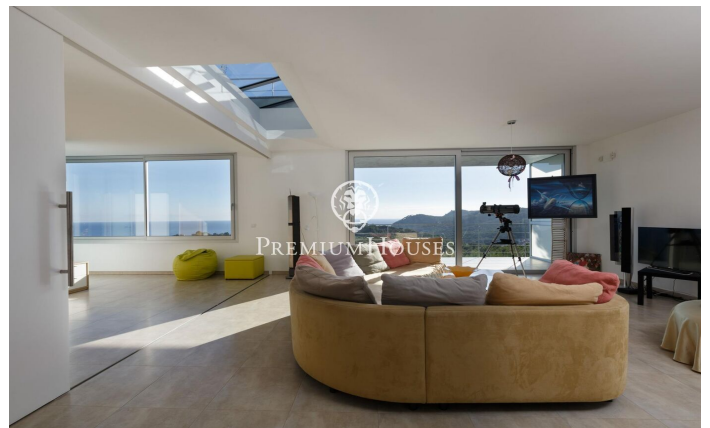

### **Palafrugell / Costa Brava**

Impresionante residencia elevada con piscina y vistas impresionantes al mar en Tamariu. Ubicada en la tranquila costa de Aigua Xelida, patrimonio natural protegido por la UNESCO, esta impresionante villa ofrece un ambiente tranquilo, a solo 15 minutos a pie de la playa. Situada en el encantador pueblo pesquero de Palafrugell, la propiedad cuenta con una envidiable posición en la ladera, lo que le permite disfrutar de vistas panorámicas al mar desde su posición aproximadamente a 600 metros de la costa y 100 metros sobre el nivel del mar. Esta excepcional vivienda, meticulosamente reconstruida por sus actuales propietarios, ocupa una parcela de 967 m<sup>2</sup> orientada al sur. La amplia terraza cuenta con una magnífica piscina infinita completa con una cascada y un solárium circundante. Junto a la terraza se encuentra una exquisita barbacoa de piedra complementada por un comedor de verano. Compuesta por cuatro plantas interconectadas por un ascensor interno y una impresionante escalera de caracol de hierro forjado, la residencia abarca generosos 480 m<sup>2</sup> de espacio habitable. La planta principal, ubicada en el nivel inferior, se integra perfectamente con la terraza y el área de la piscina a través de amplios ventanales de piso a techo. Un diseño de concepto abierto incluye un amp...

**1.470.000 €**

432 m<sup>2</sup>  
4 Habitaciones  
5 Baños  
967 m<sup>2</sup> parcela  
Piscina  
Calefacción  
Vistas al mar  
Patio interior  
Ascensor  
Parking  
Armarios empotrados

Contáctenos para mas información o para concertar una visita