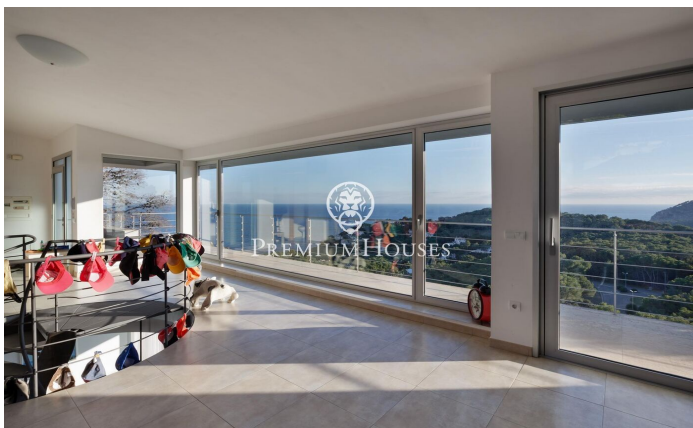

Casa en venta con impresionantes vistas al mar en Tamariu

Ref: PH103256

Palafrugell / Costa Brava

Impresionante residencia elevada con piscina y vistas impresionantes al mar en Tamariu. Ubicada en la tranquila costa de Aigua Xelida, patrimonio natural protegido por la UNESCO, esta impresionante villa ofrece un ambiente tranquilo, a solo 15 minutos a pie de la playa. Situada en el encantador pueblo pesquero de Palafrugell, la propiedad cuenta con una envidiable posición en la ladera, lo que le permite disfrutar de vistas panorámicas al mar desde su posición aproximadamente a 600 metros de la costa y 100 metros sobre el nivel del mar. Esta excepcional vivienda, meticulosamente reconstruida por sus actuales propietarios, ocupa una parcela de 967 m² orientada al sur. La amplia terraza cuenta con una magnífica piscina infinita completa con una cascada y un solárium circundante. Junto a la terraza se encuentra una exquisita barbacoa de piedra complementada por un comedor de verano. Compuesta por cuatro plantas interconectadas por un ascensor interno y una impresionante escalera de caracol de hierro forjado, la residencia abarca generosos 480 m² de espacio habitable. La planta principal, ubicada en el nivel inferior, se integra perfectamente con la terraza y el área de la piscina a través de amplios ventanales de piso a techo. Un diseño de concepto abierto incluye un amp...

1.470.000 €

432 m²
4 Habitaciones
5 Baños
967 m² parcela
Piscina
Calefacción
Vistas al mar
Patio interior
Ascensor
Parking
Armarios empotrados

Contáctenos para mas información o para concertar una visita