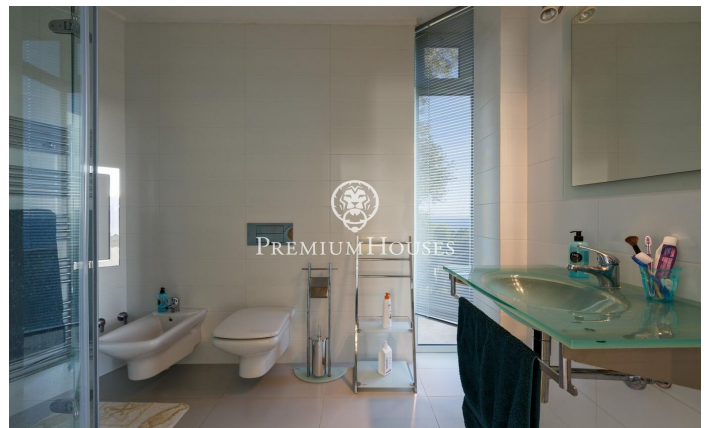

Casa en venta con impresionantes vistas al mar en Tamariu

Ref: PH103256

Palafrugell / Costa Brava

Impresionante residencia elevada con piscina y vistas impresionantes al mar en Tamariu. Ubicada en la tranquila costa de Aigua Xelida, patrimonio natural protegido por la UNESCO, esta impresionante villa ofrece un ambiente tranquilo, a solo 15 minutos a pie de la playa. Situada en el encantador pueblo pesquero de Palafrugell, la propiedad cuenta con una envidiable posición en la ladera, lo que le permite disfrutar de vistas panorámicas al mar desde su posición aproximadamente a 600 metros de la costa y 100 metros sobre el nivel del mar. Esta excepcional vivienda, meticulosamente reconstruida por sus actuales propietarios, ocupa una parcela de 967 m² orientada al sur. La amplia terraza cuenta con una magnífica piscina infinita completa con una cascada y un solárium circundante. Junto a la terraza se encuentra una exquisita barbacoa de piedra complementada por un comedor de verano. Compuesta por cuatro plantas interconectadas por un ascensor interno y una impresionante escalera de caracol de hierro forjado, la residencia abarca generosos 480 m² de espacio habitable. La planta principal, ubicada en el nivel inferior, se integra perfectamente con la terraza y el área de la piscina a través de amplios ventanales de piso a techo. Un diseño de concepto abierto incluye un amp...

1.470.000 €

432 m²
4 Habitaciones
5 Baños
967 m² parcela
Piscina
Calefacción
Vistas al mar
Patio interior
Ascensor
Parking
Armarios empotrados

Contáctenos para mas información o para concertar una visita