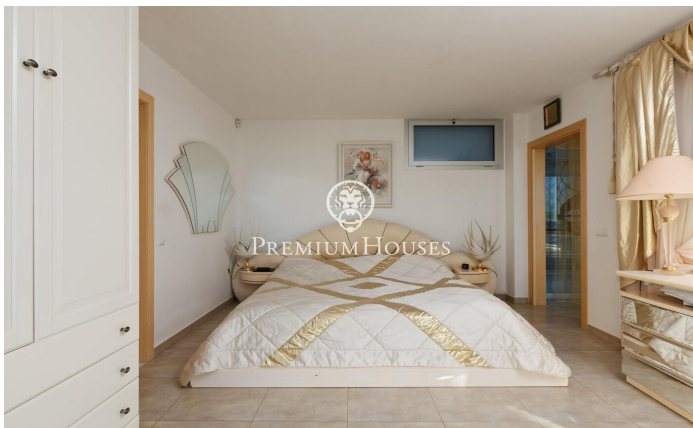

Casa en venta con impresionantes vistas al mar en Tamariu

Ref: PH103256

Palafrugell / Costa Brava

Impresionante residencia elevada con piscina y vistas impresionantes al mar en Tamariu. Ubicada en la tranquila costa de Aigua Xelida, patrimonio natural protegido por la UNESCO, esta impresionante villa ofrece un ambiente tranquilo, a solo 15 minutos a pie de la playa. Situada en el encantador pueblo pesquero de Palafrugell, la propiedad cuenta con una envidiable posición en la ladera, lo que le permite disfrutar de vistas panorámicas al mar desde su posición aproximadamente a 600 metros de la costa y 100 metros sobre el nivel del mar. Esta excepcional vivienda, meticulosamente reconstruida por sus actuales propietarios, ocupa una parcela de 967 m² orientada al sur. La amplia terraza cuenta con una magnífica piscina infinita completa con una cascada y un solárium circundante. Junto a la terraza se encuentra una exquisita barbacoa de piedra complementada por un comedor de verano. Compuesta por cuatro plantas interconectadas por un ascensor interno y una impresionante escalera de caracol de hierro forjado, la residencia abarca generosos 480 m² de espacio habitable. La planta principal, ubicada en el nivel inferior, se integra perfectamente con la terraza y el área de la piscina a través de amplios ventanales de piso a techo. Un diseño de concepto abierto incluye un amp...

1.470.000 €

432 m²
4 Habitaciones
5 Baños
967 m² parcela
Piscina
Calefacción
Vistas al mar
Patio interior
Ascensor
Parking
Armarios empotrados

Contáctenos para mas información o para concertar una visita