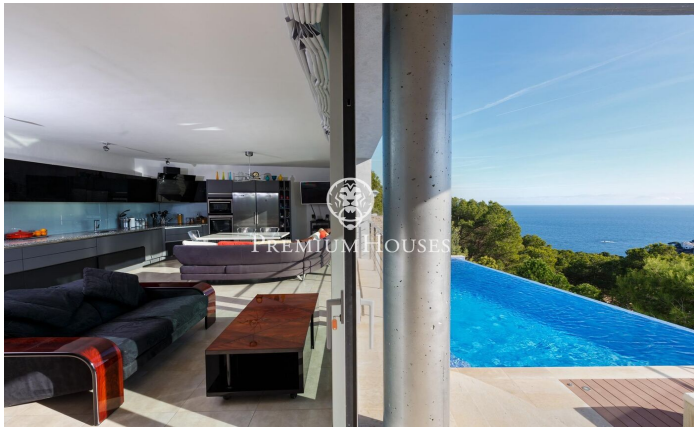

Casa en venta con impresionantes vistas al mar en Tamariu

Ref: PH103256

Palafrugell / Costa Brava

Impresionante residencia elevada con piscina y vistas impresionantes al mar en Tamariu. Ubicada en la tranquila costa de Aigua Xelida, patrimonio natural protegido por la UNESCO, esta impresionante villa ofrece un ambiente tranquilo, a solo 15 minutos a pie de la playa. Situada en el encantador pueblo pesquero de Palafrugell, la propiedad cuenta con una envidiable posición en la ladera, lo que le permite disfrutar de vistas panorámicas al mar desde su posición aproximadamente a 600 metros de la costa y 100 metros sobre el nivel del mar. Esta excepcional vivienda, meticulosamente reconstruida por sus actuales propietarios, ocupa una parcela de 967 m² orientada al sur. La amplia terraza cuenta con una magnífica piscina infinita completa con una cascada y un solárium circundante. Junto a la terraza se encuentra una exquisita barbacoa de piedra complementada por un comedor de verano. Compuesta por cuatro plantas interconectadas por un ascensor interno y una impresionante escalera de caracol de hierro forjado, la residencia abarca generosos 480 m² de espacio habitable. La planta principal, ubicada en el nivel inferior, se integra perfectamente con la terraza y el área de la piscina a través de amplios ventanales de piso a techo. Un diseño de concepto abierto incluye un amp...

1.470.000 €

432 m²
4 Habitaciones
5 Baños
967 m² parcela
Piscina
Calefacción
Vistas al mar
Patio interior
Ascensor
Parking
Armarios empotrados

Contáctenos para mas información o para concertar una visita