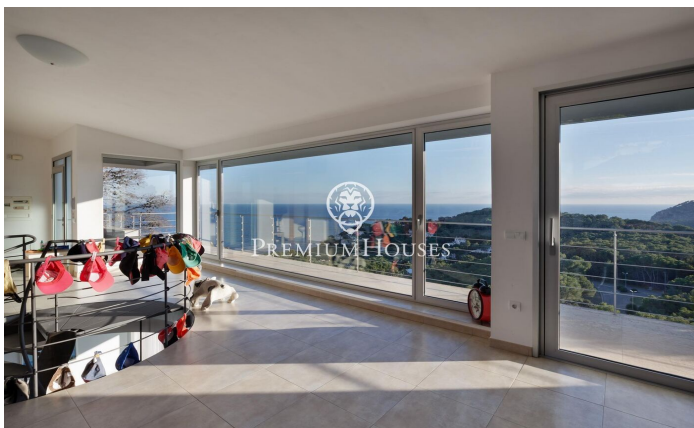

### **Palafrugell / Costa Brava**

Impresionante residencia elevada con piscina y vistas impresionantes al mar en Tamariu. Ubicada en la tranquila costa de Aigua Xelida, patrimonio natural protegido por la UNESCO, esta impresionante villa ofrece un ambiente tranquilo, a solo 15 minutos a pie de la playa. Situada en el encantador pueblo pesquero de Palafrugell, la propiedad cuenta con una envidiable posición en la ladera, lo que le permite disfrutar de vistas panorámicas al mar desde su posición aproximadamente a 600 metros de la costa y 100 metros sobre el nivel del mar. Esta excepcional vivienda, meticulosamente reconstruida por sus actuales propietarios, ocupa una parcela de 967 m<sup>2</sup> orientada al sur. La amplia terraza cuenta con una magnífica piscina infinita completa con una cascada y un solárium circundante. Junto a la terraza se encuentra una exquisita barbacoa de piedra complementada por un comedor de verano. Compuesta por cuatro plantas interconectadas por un ascensor interno y una impresionante escalera de caracol de hierro forjado, la residencia abarca generosos 480 m<sup>2</sup> de espacio habitable. La planta principal, ubicada en el nivel inferior, se integra perfectamente con la terraza y el área de la piscina a través de amplios ventanales de piso a techo. Un diseño de concepto abierto incluye un amp...

**1.470.000 €**

432 m<sup>2</sup>  
4 Habitaciones  
5 Baños  
967 m<sup>2</sup> parcela  
Piscina  
Calefacción  
Vistas al mar  
Patio interior  
Ascensor  
Parking  
Armarios empotrados

Contáctenos para mas información o para concertar una visita