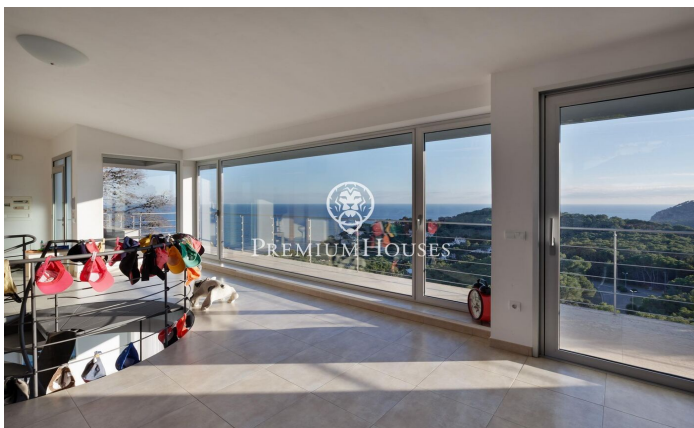

Casa en venta con impresionantes vistas al mar en Tamariu

Ref: PH103115

Palafrugell / Costa Brava

Impresionante residencia elevada con piscina y vistas impresionantes al mar en Tamariu. Ubicada en la tranquila costa de Aigua Xelida, patrimonio natural protegido por la UNESCO, esta impresionante villa ofrece un ambiente tranquilo, a solo 15 minutos a pie de la playa. Situada en el encantador pueblo pesquero de Palafrugell, la propiedad cuenta con una envidiable posición en la ladera, lo que le permite disfrutar de vistas panorámicas al mar desde su posición aproximadamente a 600 metros de la costa y 100 metros sobre el nivel del mar. Esta excepcional vivienda, meticulosamente reconstruida por sus actuales propietarios, ocupa una parcela de 967 m² orientada al sur. La amplia terraza cuenta con una magnífica piscina infinita completa con una cascada y un solárium circundante. Junto a la terraza se encuentra una exquisita barbacoa de piedra complementada por un comedor de verano. Compuesta por cuatro plantas interconectadas por un ascensor interno y una impresionante escalera de caracol de hierro forjado, la residencia abarca generosos 480 m² de espacio habitable. La planta principal, ubicada en el nivel inferior, se integra perfectamente con la terraza y el área de la piscina a través de amplios ventanales de piso a techo. Un diseño de concepto abierto incluye un amp...

1.590.000 €

432 m²
4 Habitaciones
5 Baños
967 m² parcela
Piscina
Calefacción
Vistas al mar
Patio interior
Ascensor
Parking
Armarios empotrados

Contáctenos para mas información o para concertar una visita