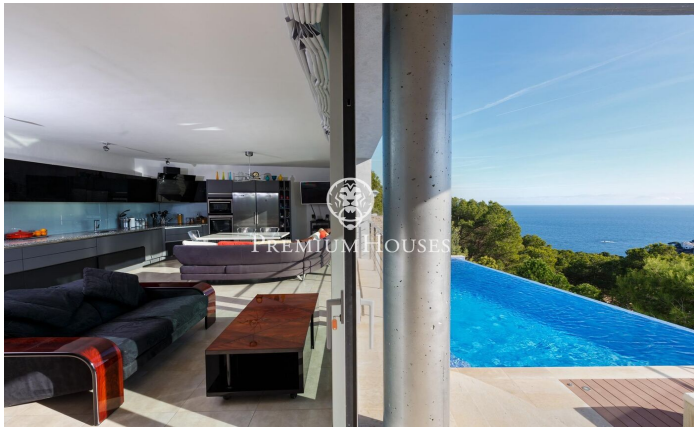

Casa en venta con impresionantes vistas al mar en Tamariu

Ref: PH103115

Palafrugell / Costa Brava

Impresionante residencia elevada con piscina y vistas impresionantes al mar en Tamariu. Ubicada en la tranquila costa de Aigua Xelida, patrimonio natural protegido por la UNESCO, esta impresionante villa ofrece un ambiente tranquilo, a solo 15 minutos a pie de la playa. Situada en el encantador pueblo pesquero de Palafrugell, la propiedad cuenta con una envidiable posición en la ladera, lo que le permite disfrutar de vistas panorámicas al mar desde su posición aproximadamente a 600 metros de la costa y 100 metros sobre el nivel del mar. Esta excepcional vivienda, meticulosamente reconstruida por sus actuales propietarios, ocupa una parcela de 967 m² orientada al sur. La amplia terraza cuenta con una magnífica piscina infinita completa con una cascada y un solárium circundante. Junto a la terraza se encuentra una exquisita barbacoa de piedra complementada por un comedor de verano. Compuesta por cuatro plantas interconectadas por un ascensor interno y una impresionante escalera de caracol de hierro forjado, la residencia abarca generosos 480 m² de espacio habitable. La planta principal, ubicada en el nivel inferior, se integra perfectamente con la terraza y el área de la piscina a través de amplios ventanales de piso a techo. Un diseño de concepto abierto incluye un amp...

1.590.000 €

432 m²
4 Habitaciones
5 Baños
967 m² parcela
Piscina
Calefacción
Vistas al mar
Patio interior
Ascensor
Parking
Armarios empotrados

Contáctenos para mas información o para concertar una visita