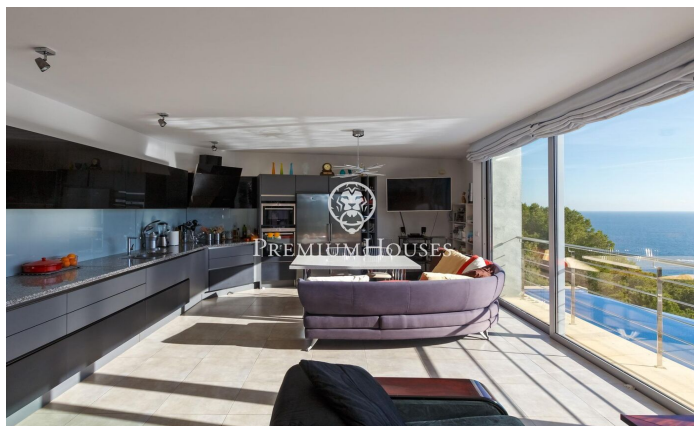

Casa en venta con impresionantes vistas al mar en Tamariu

Ref: PH103115

Palafrugell / Costa Brava

Impresionante residencia elevada con piscina y vistas impresionantes al mar en Tamariu. Ubicada en la tranquila costa de Aigua Xelida, patrimonio natural protegido por la UNESCO, esta impresionante villa ofrece un ambiente tranquilo, a solo 15 minutos a pie de la playa. Situada en el encantador pueblo pesquero de Palafrugell, la propiedad cuenta con una envidiable posición en la ladera, lo que le permite disfrutar de vistas panorámicas al mar desde su posición aproximadamente a 600 metros de la costa y 100 metros sobre el nivel del mar. Esta excepcional vivienda, meticulosamente reconstruida por sus actuales propietarios, ocupa una parcela de 967 m² orientada al sur. La amplia terraza cuenta con una magnífica piscina infinita completa con una cascada y un solárium circundante. Junto a la terraza se encuentra una exquisita barbacoa de piedra complementada por un comedor de verano. Compuesta por cuatro plantas interconectadas por un ascensor interno y una impresionante escalera de caracol de hierro forjado, la residencia abarca generosos 480 m² de espacio habitable. La planta principal, ubicada en el nivel inferior, se integra perfectamente con la terraza y el área de la piscina a través de amplios ventanales de piso a techo. Un diseño de concepto abierto incluye un amp...

1.590.000 €

432 m²
4 Habitaciones
5 Baños
967 m² parcela
Piscina
Calefacción
Vistas al mar
Patio interior
Ascensor
Parking
Armarios empotrados

Contáctenos para mas información o para concertar una visita