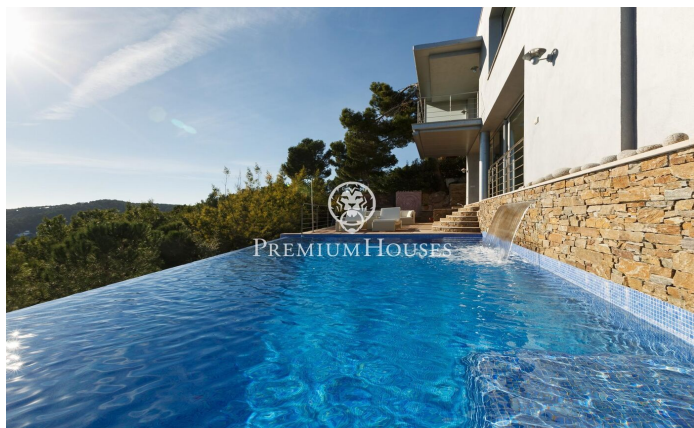

Casa en venta con impresionantes vistas al mar en Tamariu

Ref: PH103115

Palafrugell / Costa Brava

Impresionante residencia elevada con piscina y vistas impresionantes al mar en Tamariu. Ubicada en la tranquila costa de Aigua Xelida, patrimonio natural protegido por la UNESCO, esta impresionante villa ofrece un ambiente tranquilo, a solo 15 minutos a pie de la playa. Situada en el encantador pueblo pesquero de Palafrugell, la propiedad cuenta con una envidiable posición en la ladera, lo que le permite disfrutar de vistas panorámicas al mar desde su posición aproximadamente a 600 metros de la costa y 100 metros sobre el nivel del mar. Esta excepcional vivienda, meticulosamente reconstruida por sus actuales propietarios, ocupa una parcela de 967 m² orientada al sur. La amplia terraza cuenta con una magnífica piscina infinita completa con una cascada y un solárium circundante. Junto a la terraza se encuentra una exquisita barbacoa de piedra complementada por un comedor de verano. Compuesta por cuatro plantas interconectadas por un ascensor interno y una impresionante escalera de caracol de hierro forjado, la residencia abarca generosos 480 m² de espacio habitable. La planta principal, ubicada en el nivel inferior, se integra perfectamente con la terraza y el área de la piscina a través de amplios ventanales de piso a techo. Un diseño de concepto abierto incluye un amp...

1.590.000 €

432 m²
4 Habitaciones
5 Baños
967 m² parcela
Piscina
Calefacción
Vistas al mar
Patio interior
Ascensor
Parking
Armarios empotrados

Contáctenos para mas información o para concertar una visita