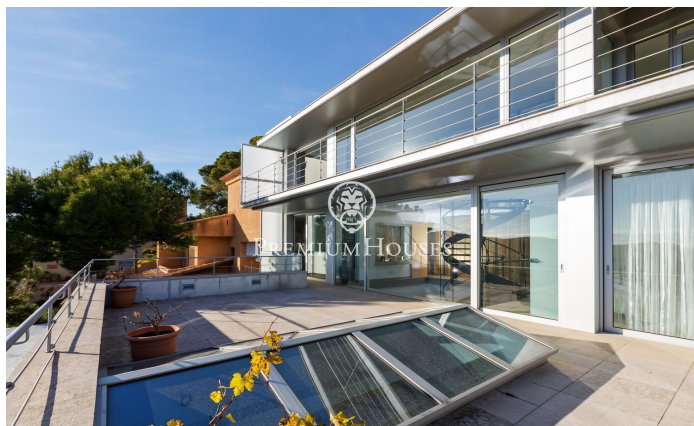

Casa en venta con impresionantes vistas al mar en Tamariu

Ref: PH103115

Palafrugell / Costa Brava

Impresionante residencia elevada con piscina y vistas impresionantes al mar en Tamariu. Ubicada en la tranquila costa de Aigua Xelida, patrimonio natural protegido por la UNESCO, esta impresionante villa ofrece un ambiente tranquilo, a solo 15 minutos a pie de la playa. Situada en el encantador pueblo pesquero de Palafrugell, la propiedad cuenta con una envidiable posición en la ladera, lo que le permite disfrutar de vistas panorámicas al mar desde su posición aproximadamente a 600 metros de la costa y 100 metros sobre el nivel del mar. Esta excepcional vivienda, meticulosamente reconstruida por sus actuales propietarios, ocupa una parcela de 967 m² orientada al sur. La amplia terraza cuenta con una magnífica piscina infinita completa con una cascada y un solárium circundante. Junto a la terraza se encuentra una exquisita barbacoa de piedra complementada por un comedor de verano. Compuesta por cuatro plantas interconectadas por un ascensor interno y una impresionante escalera de caracol de hierro forjado, la residencia abarca generosos 480 m² de espacio habitable. La planta principal, ubicada en el nivel inferior, se integra perfectamente con la terraza y el área de la piscina a través de amplios ventanales de piso a techo. Un diseño de concepto abierto incluye un amp...

1.590.000 €

432 m²
4 Habitaciones
5 Baños
967 m² parcela
Piscina
Calefacción
Vistas al mar
Patio interior
Ascensor
Parking
Armarios empotrados

Contáctenos para mas información o para concertar una visita