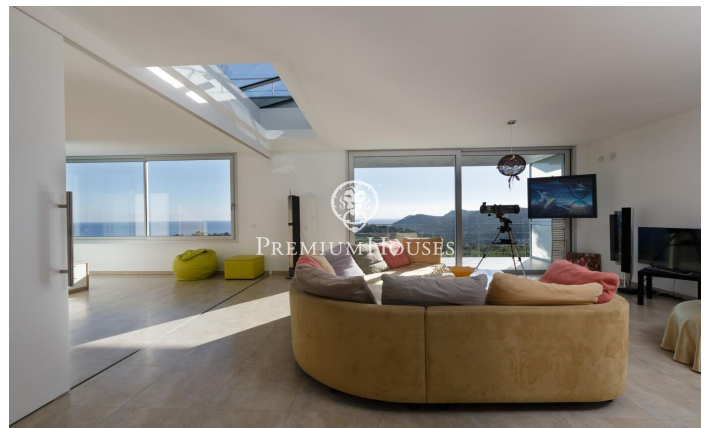

Casa en venta con impresionantes vistas al mar en Tamariu

Ref: PH103115

Palafrugell / Costa Brava

Impresionante residencia elevada con piscina y vistas impresionantes al mar en Tamariu. Ubicada en la tranquila costa de Aigua Xelida, patrimonio natural protegido por la UNESCO, esta impresionante villa ofrece un ambiente tranquilo, a solo 15 minutos a pie de la playa. Situada en el encantador pueblo pesquero de Palafrugell, la propiedad cuenta con una envidiable posición en la ladera, lo que le permite disfrutar de vistas panorámicas al mar desde su posición aproximadamente a 600 metros de la costa y 100 metros sobre el nivel del mar. Esta excepcional vivienda, meticulosamente reconstruida por sus actuales propietarios, ocupa una parcela de 967 m² orientada al sur. La amplia terraza cuenta con una magnífica piscina infinita completa con una cascada y un solárium circundante. Junto a la terraza se encuentra una exquisita barbacoa de piedra complementada por un comedor de verano. Compuesta por cuatro plantas interconectadas por un ascensor interno y una impresionante escalera de caracol de hierro forjado, la residencia abarca generosos 480 m² de espacio habitable. La planta principal, ubicada en el nivel inferior, se integra perfectamente con la terraza y el área de la piscina a través de amplios ventanales de piso a techo. Un diseño de concepto abierto incluye un amp...

1.590.000 €

432 m²
4 Habitaciones
5 Baños
967 m² parcela
Piscina
Calefacción
Vistas al mar
Patio interior
Ascensor
Parking
Armarios empotrados

Contáctenos para mas información o para concertar una visita