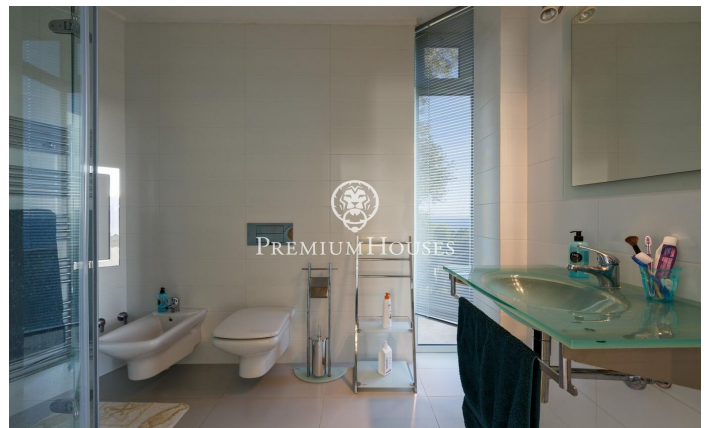

Casa en venta con impresionantes vistas al mar en Tamariu

Ref: PH103115

Palafrugell / Costa Brava

Impresionante residencia elevada con piscina y vistas impresionantes al mar en Tamariu. Ubicada en la tranquila costa de Aigua Xelida, patrimonio natural protegido por la UNESCO, esta impresionante villa ofrece un ambiente tranquilo, a solo 15 minutos a pie de la playa. Situada en el encantador pueblo pesquero de Palafrugell, la propiedad cuenta con una envidiable posición en la ladera, lo que le permite disfrutar de vistas panorámicas al mar desde su posición aproximadamente a 600 metros de la costa y 100 metros sobre el nivel del mar. Esta excepcional vivienda, meticulosamente reconstruida por sus actuales propietarios, ocupa una parcela de 967 m² orientada al sur. La amplia terraza cuenta con una magnífica piscina infinita completa con una cascada y un solárium circundante. Junto a la terraza se encuentra una exquisita barbacoa de piedra complementada por un comedor de verano. Compuesta por cuatro plantas interconectadas por un ascensor interno y una impresionante escalera de caracol de hierro forjado, la residencia abarca generosos 480 m² de espacio habitable. La planta principal, ubicada en el nivel inferior, se integra perfectamente con la terraza y el área de la piscina a través de amplios ventanales de piso a techo. Un diseño de concepto abierto incluye un amp...

1.590.000 €

432 m²
4 Habitaciones
5 Baños
967 m² parcela
Piscina
Calefacción
Vistas al mar
Patio interior
Ascensor
Parking
Armarios empotrados

Contáctenos para mas información o para concertar una visita