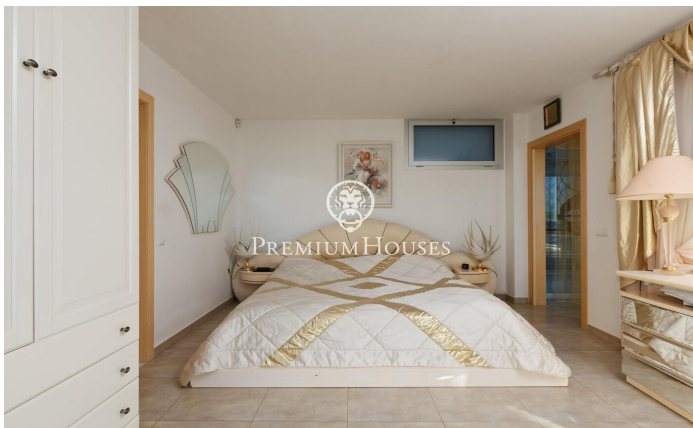

Casa en venta con impresionantes vistas al mar en Tamariu

Ref: PH103115

Palafrugell / Costa Brava

Impresionante residencia elevada con piscina y vistas impresionantes al mar en Tamariu. Ubicada en la tranquila costa de Aigua Xelida, patrimonio natural protegido por la UNESCO, esta impresionante villa ofrece un ambiente tranquilo, a solo 15 minutos a pie de la playa. Situada en el encantador pueblo pesquero de Palafrugell, la propiedad cuenta con una envidiable posición en la ladera, lo que le permite disfrutar de vistas panorámicas al mar desde su posición aproximadamente a 600 metros de la costa y 100 metros sobre el nivel del mar. Esta excepcional vivienda, meticulosamente reconstruida por sus actuales propietarios, ocupa una parcela de 967 m² orientada al sur. La amplia terraza cuenta con una magnífica piscina infinita completa con una cascada y un solárium circundante. Junto a la terraza se encuentra una exquisita barbacoa de piedra complementada por un comedor de verano. Compuesta por cuatro plantas interconectadas por un ascensor interno y una impresionante escalera de caracol de hierro forjado, la residencia abarca generosos 480 m² de espacio habitable. La planta principal, ubicada en el nivel inferior, se integra perfectamente con la terraza y el área de la piscina a través de amplios ventanales de piso a techo. Un diseño de concepto abierto incluye un amp...

1.590.000 €

432 m²
4 Habitaciones
5 Baños
967 m² parcela
Piscina
Calefacción
Vistas al mar
Patio interior
Ascensor
Parking
Armarios empotrados

Contáctenos para mas información o para concertar una visita