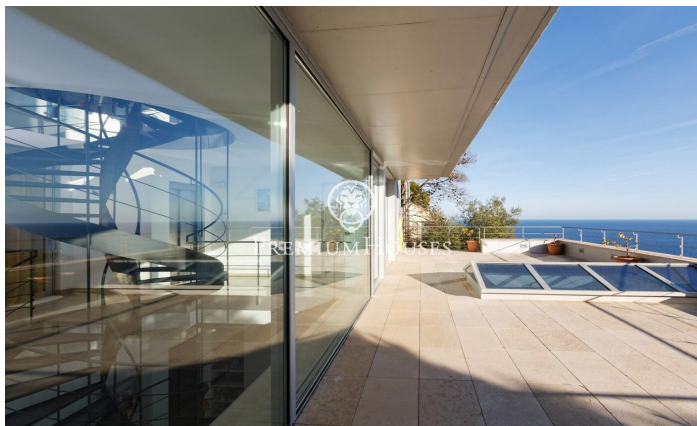

Casa en venta con impresionantes vistas al mar en Tamariu

Ref: PH103115

Palafrugell / Costa Brava

Impresionante residencia elevada con piscina y vistas impresionantes al mar en Tamariu. Ubicada en la tranquila costa de Aigua Xelida, patrimonio natural protegido por la UNESCO, esta impresionante villa ofrece un ambiente tranquilo, a solo 15 minutos a pie de la playa. Situada en el encantador pueblo pesquero de Palafrugell, la propiedad cuenta con una envidiable posición en la ladera, lo que le permite disfrutar de vistas panorámicas al mar desde su posición aproximadamente a 600 metros de la costa y 100 metros sobre el nivel del mar. Esta excepcional vivienda, meticulosamente reconstruida por sus actuales propietarios, ocupa una parcela de 967 m² orientada al sur. La amplia terraza cuenta con una magnífica piscina infinita completa con una cascada y un solárium circundante. Junto a la terraza se encuentra una exquisita barbacoa de piedra complementada por un comedor de verano. Compuesta por cuatro plantas interconectadas por un ascensor interno y una impresionante escalera de caracol de hierro forjado, la residencia abarca generosos 480 m² de espacio habitable. La planta principal, ubicada en el nivel inferior, se integra perfectamente con la terraza y el área de la piscina a través de amplios ventanales de piso a techo. Un diseño de concepto abierto incluye un amp...

1.590.000 €

432 m²
4 Habitaciones
5 Baños
967 m² parcela
Piscina
Calefacción
Vistas al mar
Patio interior
Ascensor
Parking
Armarios empotrados

Contáctenos para mas información o para concertar una visita