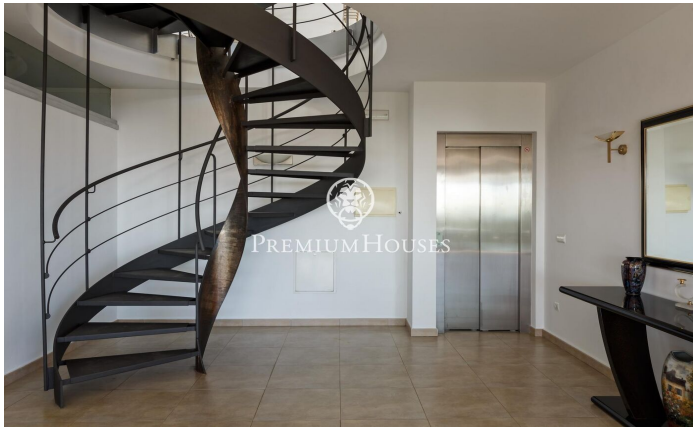

Casa en venta con impresionantes vistas al mar en Tamariu

Ref: PH103115

Palafrugell / Costa Brava

Impresionante residencia elevada con piscina y vistas impresionantes al mar en Tamariu. Ubicada en la tranquila costa de Aigua Xelida, patrimonio natural protegido por la UNESCO, esta impresionante villa ofrece un ambiente tranquilo, a solo 15 minutos a pie de la playa. Situada en el encantador pueblo pesquero de Palafrugell, la propiedad cuenta con una envidiable posición en la ladera, lo que le permite disfrutar de vistas panorámicas al mar desde su posición aproximadamente a 600 metros de la costa y 100 metros sobre el nivel del mar. Esta excepcional vivienda, meticulosamente reconstruida por sus actuales propietarios, ocupa una parcela de 967 m² orientada al sur. La amplia terraza cuenta con una magnífica piscina infinita completa con una cascada y un solárium circundante. Junto a la terraza se encuentra una exquisita barbacoa de piedra complementada por un comedor de verano. Compuesta por cuatro plantas interconectadas por un ascensor interno y una impresionante escalera de caracol de hierro forjado, la residencia abarca generosos 480 m² de espacio habitable. La planta principal, ubicada en el nivel inferior, se integra perfectamente con la terraza y el área de la piscina a través de amplios ventanales de piso a techo. Un diseño de concepto abierto incluye un amp...

1.590.000 €

432 m²
4 Habitaciones
5 Baños
967 m² parcela
Piscina
Calefacción
Vistas al mar
Patio interior
Ascensor
Parking
Armarios empotrados

Contáctenos para mas información o para concertar una visita