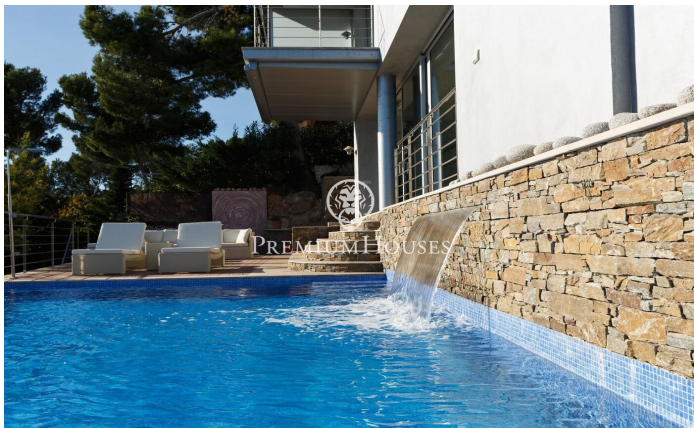

Casa en venta con impresionantes vistas al mar en Tamariu

Ref: PH103115

Palafrugell / Costa Brava

Impresionante residencia elevada con piscina y vistas impresionantes al mar en Tamariu. Ubicada en la tranquila costa de Aigua Xelida, patrimonio natural protegido por la UNESCO, esta impresionante villa ofrece un ambiente tranquilo, a solo 15 minutos a pie de la playa. Situada en el encantador pueblo pesquero de Palafrugell, la propiedad cuenta con una envidiable posición en la ladera, lo que le permite disfrutar de vistas panorámicas al mar desde su posición aproximadamente a 600 metros de la costa y 100 metros sobre el nivel del mar. Esta excepcional vivienda, meticulosamente reconstruida por sus actuales propietarios, ocupa una parcela de 967 m² orientada al sur. La amplia terraza cuenta con una magnífica piscina infinita completa con una cascada y un solárium circundante. Junto a la terraza se encuentra una exquisita barbacoa de piedra complementada por un comedor de verano. Compuesta por cuatro plantas interconectadas por un ascensor interno y una impresionante escalera de caracol de hierro forjado, la residencia abarca generosos 480 m² de espacio habitable. La planta principal, ubicada en el nivel inferior, se integra perfectamente con la terraza y el área de la piscina a través de amplios ventanales de piso a techo. Un diseño de concepto abierto incluye un amp...

1.590.000 €

432 m²
4 Habitaciones
5 Baños
967 m² parcela
Piscina
Calefacción
Vistas al mar
Patio interior
Ascensor
Parking
Armarios empotrados

Contáctenos para mas información o para concertar una visita