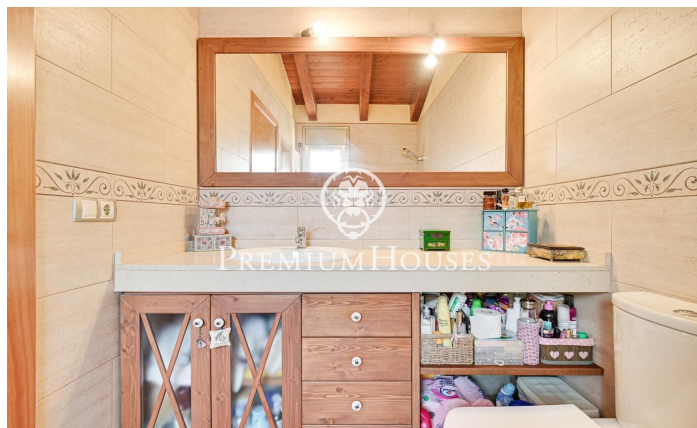

Adosado en venta en Palafolls

Ref: PH103247

Palafolls / Maresme/Barcelona Costa Norte

Presentamos este bonito adosado. Situado en una zona residencial de Palafolls, cerca de los principales servicios, comercios y a tan sólo 5 min en coche de la playa. Compuesto por tres plantas. En la planta baja encontramos la elegante entrada de la casa y el acceso a un amplio garaje en el que hay espacio para dos coches, moto, bicicletas y todo tipo de utensilios. En la primera planta encontramos un recibidor que da acceso a un baño completo, una habitación individual con ventana a la calle principal, entrada al amplio salón comedor con espaciosa terraza y acceso abierto directo a la gran cocina habitable, la cual conecta a través de dos cómodas puertas correderas de cristal a una gran terraza con mucha privacidad ya que da a la parte posterior de la casa con vista al parque. Esta misma terraza dispone de zona barbacoa y todo el espacio necesario para disfrutar de estupendas veladas y reuniones familiares o de amigos. En la planta superior accedemos a la zona de descanso, compuesta por una espaciosa habitación suite con baño completo y bonita terraza que da a la calle principal. Seguidamente en la misma planta encontramos dos grandes habitaciones dobles con ventanas que se asoman a la terraza posterior y al parque, y otro baño completo. Todo el techo de la últi...

335.000 €

193 m²
4 Habitaciones
2 Baños
Calefacción
Vistas al mar
Patio interior
Terraza
Balcón

Contáctenos para mas información o para concertar una visita

Tel: +34 93 798 88 99

info@premiumhouses.com

www.premiumhouses.es