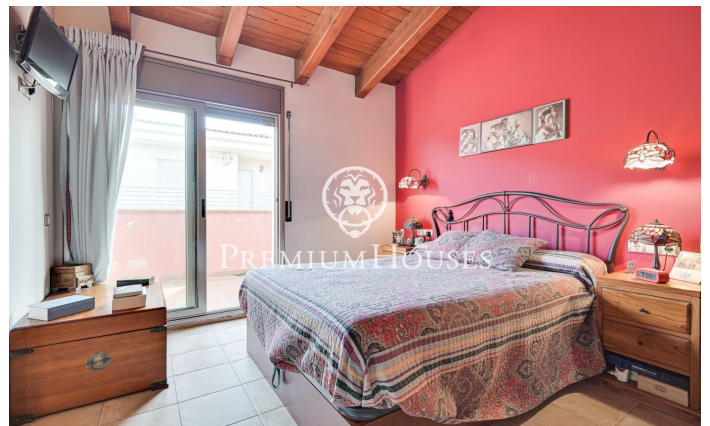

Adosado en venta en Palafolls

Ref: PH103247

Palafolls / Maresme/Barcelona Costa Norte

Presentamos este bonito adosado. Situado en una zona residencial de Palafolls, cerca de los principales servicios, comercios y a tan sólo 5 min en coche de la playa. Compuesto por tres plantas. En la planta baja encontramos la elegante entrada de la casa y el acceso a un amplio garaje en el que hay espacio para dos coches, moto, bicicletas y todo tipo de utensilios. En la primera planta encontramos un recibidor que da acceso a un baño completo, una habitación individual con ventana a la calle principal, entrada al amplio salón comedor con espaciosa terraza y acceso abierto directo a la gran cocina habitable, la cual conecta a través de dos cómodas puertas correderas de cristal a una gran terraza con mucha privacidad ya que da a la parte posterior de la casa con vista al parque. Esta misma terraza dispone de zona barbacoa y todo el espacio necesario para disfrutar de estupendas veladas y reuniones familiares o de amigos. En la planta superior accedemos a la zona de descanso, compuesta por una espaciosa habitación suite con baño completo y bonita terraza que da a la calle principal. Seguidamente en la misma planta encontramos dos grandes habitaciones dobles con ventanas que se asoman a la terraza posterior y al parque, y otro baño completo. Todo el techo de la últi...

335.000 €

193 m²
4 Habitaciones
2 Baños
Calefacción
Vistas al mar
Patio interior
Terraza
Balcón

Contáctenos para mas información o para concertar una visita

Tel: +34 93 798 88 99

info@premiumhouses.com

www.premiumhouses.es