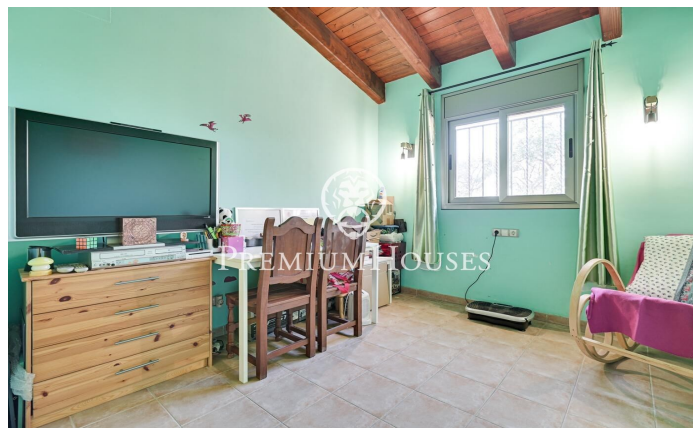

Adosado en venta en Palafolls

Ref: PH103247

Palafolls / Maresme/Barcelona Costa Norte

Presentamos este bonito adosado. Situado en una zona residencial de Palafolls, cerca de los principales servicios, comercios y a tan sólo 5 min en coche de la playa. Compuesto por tres plantas. En la planta baja encontramos la elegante entrada de la casa y el acceso a un amplio garaje en el que hay espacio para dos coches, moto, bicicletas y todo tipo de utensilios. En la primera planta encontramos un recibidor que da acceso a un baño completo, una habitación individual con ventana a la calle principal, entrada al amplio salón comedor con espaciosa terraza y acceso abierto directo a la gran cocina habitable, la cual conecta a través de dos cómodas puertas correderas de cristal a una gran terraza con mucha privacidad ya que da a la parte posterior de la casa con vista al parque. Esta misma terraza dispone de zona barbacoa y todo el espacio necesario para disfrutar de estupendas veladas y reuniones familiares o de amigos. En la planta superior accedemos a la zona de descanso, compuesta por una espaciosa habitación suite con baño completo y bonita terraza que da a la calle principal. Seguidamente en la misma planta encontramos dos grandes habitaciones dobles con ventanas que se asoman a la terraza posterior y al parque, y otro baño completo. Todo el techo de la últi...

335.000 €

193 m²
4 Habitaciones
2 Baños
Calefacción
Vistas al mar
Patio interior
Terraza
Balcón

Contáctenos para mas información o para concertar una visita

Tel: +34 93 798 88 99

info@premiumhouses.com

www.premiumhouses.es