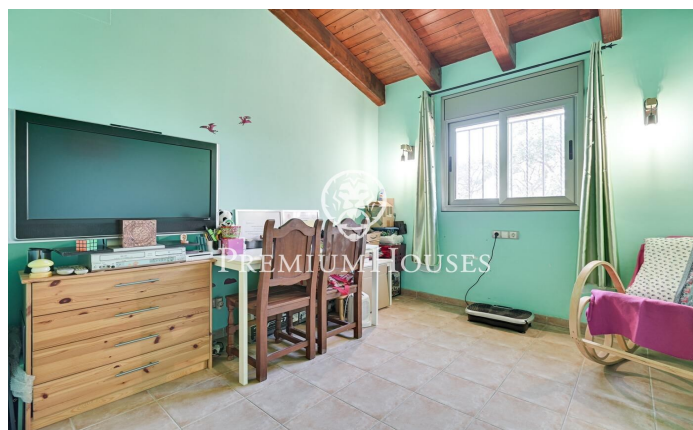

Adosado en venta en Palafolls

Ref: PH103247

Palafolls / Maresme/Barcelona Costa Norte

Presentamos este bonito adosado. Situado en una zona residencial de Palafolls, cerca de los principales servicios, comercios y a tan sólo 5 min en coche de la playa. Compuesto por tres plantas. En la planta baja encontramos la elegante entrada de la casa y el acceso a un amplio garaje en el que hay espacio para dos coches, moto, bicicletas y todo tipo de utensilios. En la primera planta encontramos un recibidor que da acceso a un baño completo, una habitación individual con ventana a la calle principal, entrada al amplio salón comedor con espaciosa terraza y acceso abierto directo a la gran cocina habitable, la cual conecta a través de dos cómodas puertas correderas de cristal a una gran terraza con mucha privacidad ya que da a la parte posterior de la casa con vista al parque. Esta misma terraza dispone de zona barbacoa y todo el espacio necesario para disfrutar de estupendas veladas y reuniones familiares o de amigos. En la planta superior accedemos a la zona de descanso, compuesta por una espaciosa habitación suite con baño completo y bonita terraza que da a la calle principal. Seguidamente en la misma planta encontramos dos grandes habitaciones dobles con ventanas que se asoman a la terraza posterior y al parque, y otro baño completo. Todo el techo de la últi...

335.000 €

193 m²
4 Habitaciones
2 Baños
Calefacción
Vistas al mar
Patio interior
Terraza
Balcón

Contáctenos para mas información o para concertar una visita

Tel: +34 93 798 88 99

info@premiumhouses.com

www.premiumhouses.es