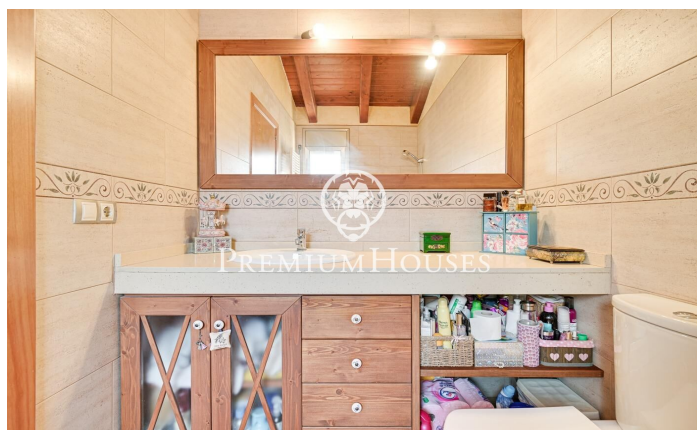

Adosado en venta en Palafolls

Ref: PH103247

Palafolls / Maresme/Barcelona Costa Norte

Presentamos este bonito adosado. Situado en una zona residencial de Palafolls, cerca de los principales servicios, comercios y a tan sólo 5 min en coche de la playa. Compuesto por tres plantas. En la planta baja encontramos la elegante entrada de la casa y el acceso a un amplio garaje en el que hay espacio para dos coches, moto, bicicletas y todo tipo de utensilios. En la primera planta encontramos un recibidor que da acceso a un baño completo, una habitación individual con ventana a la calle principal, entrada al amplio salón comedor con espaciosa terraza y acceso abierto directo a la gran cocina habitable, la cual conecta a través de dos cómodas puertas correderas de cristal a una gran terraza con mucha privacidad ya que da a la parte posterior de la casa con vista al parque. Esta misma terraza dispone de zona barbacoa y todo el espacio necesario para disfrutar de estupendas veladas y reuniones familiares o de amigos. En la planta superior accedemos a la zona de descanso, compuesta por una espaciosa habitación suite con baño completo y bonita terraza que da a la calle principal. Seguidamente en la misma planta encontramos dos grandes habitaciones dobles con ventanas que se asoman a la terraza posterior y al parque, y otro baño completo. Todo el techo de la últi...

335.000 €

193 m²
4 Habitaciones
2 Baños
Calefacción
Vistas al mar
Patio interior
Terraza
Balcón

Contáctenos para mas información o para concertar una visita

Tel: +34 93 798 88 99

info@premiumhouses.com

www.premiumhouses.es