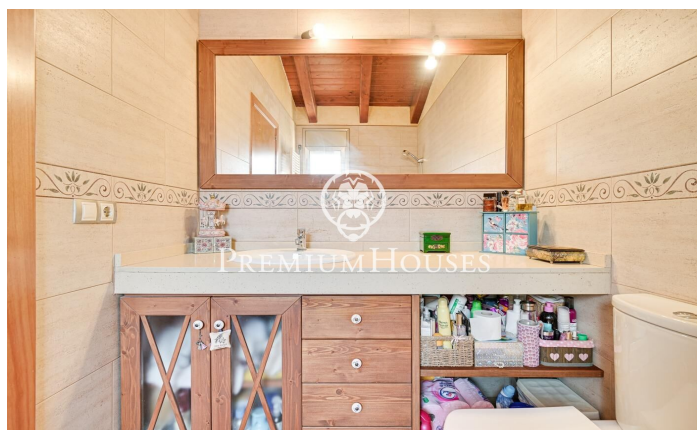

### Palafolls / Maresme/Barcelona Costa Norte

Presentamos este bonito adosado. Situado en una zona residencial de Palafolls, cerca de los principales servicios, comercios y a tan sólo 5 min en coche de la playa. Compuesto por tres plantas. En la planta baja encontramos la elegante entrada de la casa y el acceso a un amplio garaje en el que hay espacio para dos coches, moto, bicicletas y todo tipo de utensilios. En la primera planta encontramos un recibidor que da acceso a un baño completo, una habitación individual con ventana a la calle principal, entrada al amplio salón comedor con espaciosa terraza y acceso abierto directo a la gran cocina habitable, la cual conecta a través de dos cómodas puertas correderas de cristal a una gran terraza con mucha privacidad ya que da a la parte posterior de la casa con vista al parque. Esta misma terraza dispone de zona barbacoa y todo el espacio necesario para disfrutar de estupendas veladas y reuniones familiares o de amigos. En la planta superior accedemos a la zona de descanso, compuesta por una espaciosa habitación suite con baño completo y bonita terraza que da a la calle principal. Seguidamente en la misma planta encontramos dos grandes habitaciones dobles con ventanas que se asoman a la terraza posterior y al parque, y otro baño completo. Todo el techo de la últi...

**335.000 €**

193 m<sup>2</sup>  
4 Habitaciones  
2 Baños  
Calefacción  
Vistas al mar  
Patio interior  
Terraza  
Balcón

Contáctenos para mas información o para concertar una visita

Tel: +34 93 798 88 99