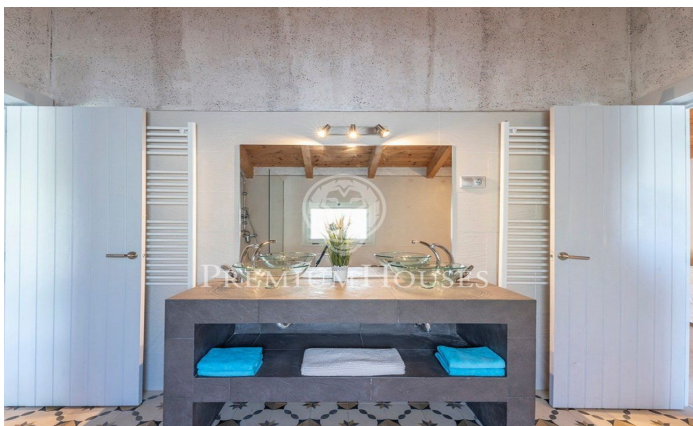

Espectacular casa en venta con impresionantes vistas en Can Suria

Ref: 14086

Olivella / Barcelona Costa Sur

Magnífico Chalet moderno y espacioso en venta en Can Suria, Olivella con vistas preciosas al mar y montaña. Esta casa familiar de más de 800 m² se encuentra en una zona residencial de Olivella a solo 20 min de Sitges y cerca de Barcelona. Gracias a sus enormes ventanales podrán gozar de una luminosidad continua y vistas inmejorables sobre el Mar y montaña Ideal para alquilar y generar una gran rentabilidad. Accedemos a la primera planta donde nos encontramos con un pequeño recibidor y por ambos lados dos habitaciones dobles que comparten baño. Los dormitorios delanteros gozan de terrazas y también de un bonito patio muy íntimo ideal para relajarse. Al subir las escaleras llegamos al increíble salón de más de 150 m² con grandes ventanales y terrazas donde apreciamos las magníficas vistas asimismo la altura de los techos nos dan una sensación inmediata de comodidad y espacio. La cocina moderna tiene un lavadero de más de 10 m² y acceso a una terraza lateral con barbacoa de cemento incluida. El salón comedor es diáfano con chimenea y un baño de cortesía. En la planta superior tenemos una buhardilla dividida en dos dormitorios dobles de más de 30 m² que comparten un baño completo con bañera hidro...

750.000 €

850 m²
6 Habitaciones
5 Baños
722 m² parcela
Piscina
Patio interior
Chimenea
Terraza

Contáctenos para mas información o para concertar una visita

Tel: +34 93 809 72 40

sitges@premiumhouses.com

www.premiumhouses.es