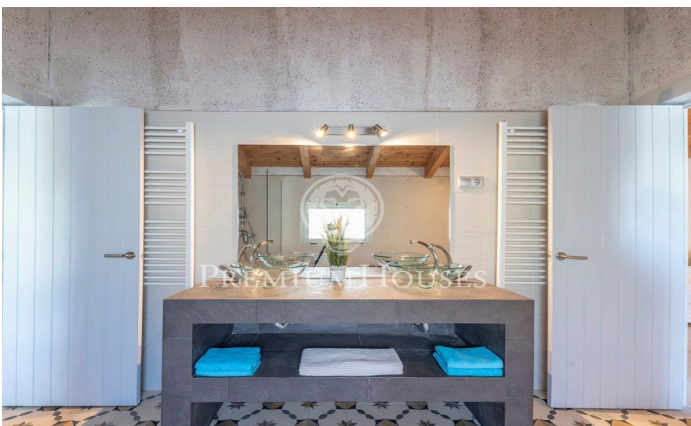

Espectacular casa en venta con impresionantes vistas en Can Suria

Ref: 14086

Olivella / Barcelona Costa Sur

Magnífico Chalet moderno y espacioso en venta en Can Suria, Olivella con vistas preciosas al mar y montaña. Esta casa familiar de más de 800 m² se encuentra en una zona residencial de Olivella a solo 20 min de Sitges y cerca de Barcelona. Gracias a sus enormes ventanales podrán gozar de una luminosidad continua y vistas inmejorables sobre el Mar y montaña Ideal para alquilar y generar una gran rentabilidad. Accedemos a la primera planta donde nos encontramos con un pequeño recibidor y por ambos lados dos habitaciones dobles que comparten baño. Los dormitorios delanteros gozan de terrazas y también de un bonito patio muy íntimo ideal para relajarse. Al subir las escaleras llegamos al increíble salón de más de 150 m² con grandes ventanales y terrazas donde apreciamos las magníficas vistas asimismo la altura de los techos nos dan una sensación inmediata de comodidad y espacio. La cocina moderna tiene un lavadero de más de 10 m² y acceso a una terraza lateral con barbacoa de cemento incluida. El salón comedor es diáfano con chimenea y un baño de cortesía. En la planta superior tenemos una buhardilla dividida en dos dormitorios dobles de más de 30 m² que comparten un baño completo con bañera hidro...

750.000 €

850 m²
6 Habitaciones
5 Baños
722 m² parcela
Piscina
Patio interior
Chimenea
Terraza

Contáctenos para mas información o para concertar una visita

Tel: +34 93 809 72 40

sitges@premiumhouses.com

www.premiumhouses.es