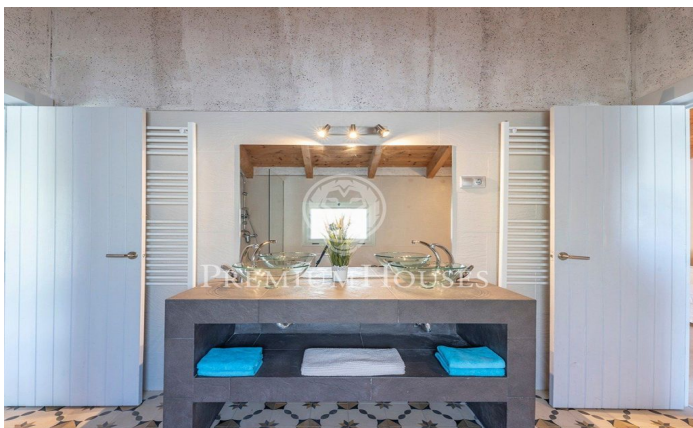

Contáctenos para mas información o para concertar una visita

Tel: +34 93 809 72 40

sitges@premiumhouses.com

www.premiumhouses.es