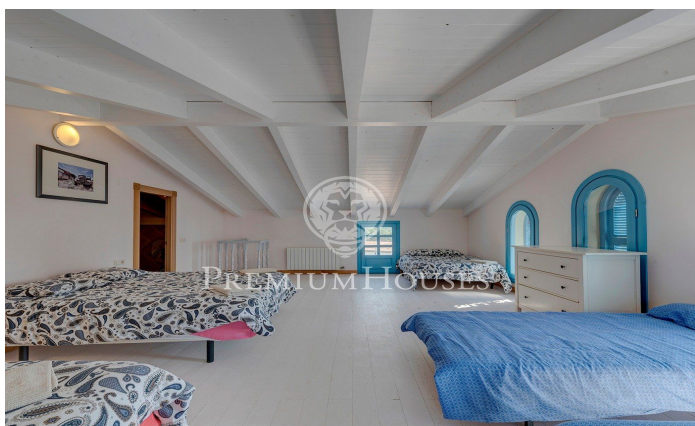

Contáctenos para mas información o para concertar una visita

Tel: +34 93 809 72 40

sitges@premiumhouses.com

www.premiumhouses.es