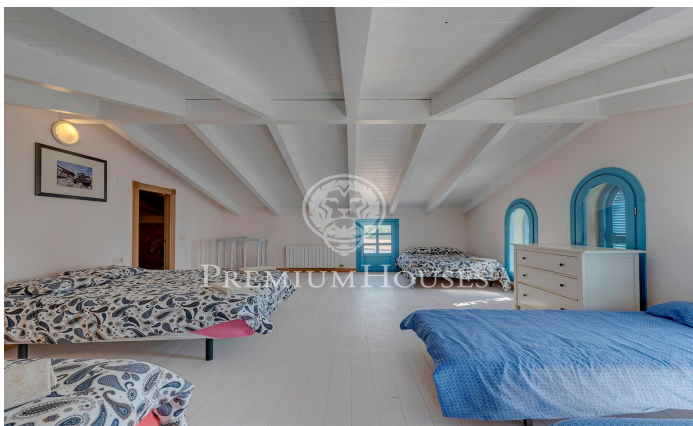

Contáctenos para mas información o para concertar una visita

Tel: +34 93 809 72 40

sitges@premiumhouses.com

www.premiumhouses.es