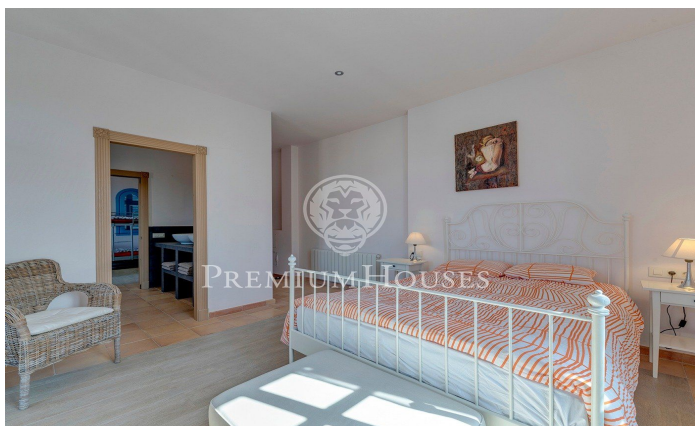

Contáctenos para mas información o para concertar una visita

Tel: +34 93 809 72 40

sitges@premiumhouses.com

www.premiumhouses.es