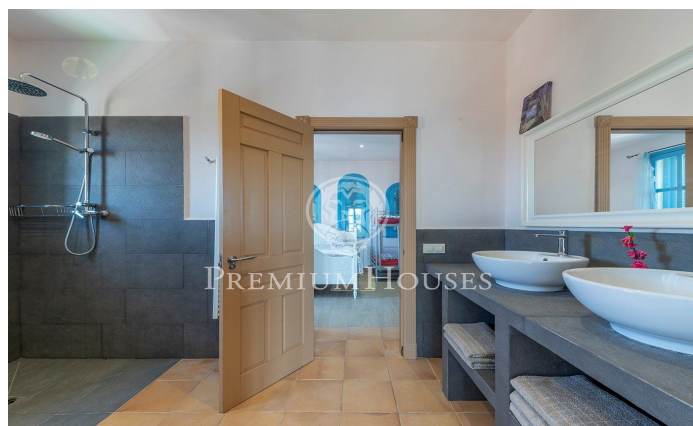

Contáctenos para mas información o para concertar una visita

Tel: +34 93 809 72 40

sitges@premiumhouses.com

www.premiumhouses.es