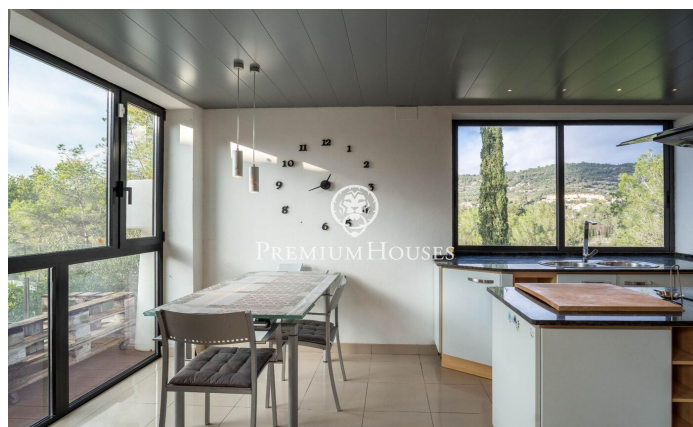

Contáctenos para mas información o para concertar una visita

Tel: +34 93 809 72 40

sitges@premiumhouses.com

www.premiumhouses.es