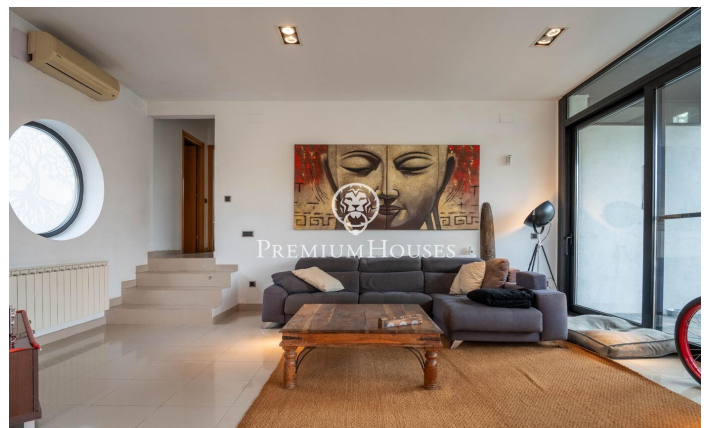

Casa independiente con piscina en Mas Mestre

Ref: PHS100999

Olivella / Barcelona Costa Sur

En el barrio de Mas Mestre de Olivella encontramos esta casa a cuatro vientos. La propiedad tiene su propia piscina y jardín. Además, goza de vistas despejadas a la montaña. La casa se divide en dos plantas. En la planta baja encontramos la zona de día que cuenta con un salón-comedor y una cocina office. Desde ambas estancias se accede a la piscina con barbacoa y a la zona chill out. En el mismo piso encontramos la zona de noche que se compone de una suite con vestidor y dos habitaciones dobles. Las últimas cuentan con armarios empotrados. Un baño completo da servicio a la planta. En la primera planta hay una sala polivalente que se usa actualmente como gimnasio. La casa tiene una bodega y un garaje con una capacidad para cuatro coches. La propiedad está ubicada en el barrio de Mas Mestre en Olivella. Este barrio se caracteriza por tener la mejor conexión del municipio con Sant Pere de Ribes y Sitges. Todo ello sin renunciar a una ubicación privilegiada con respecto al parque natural del Garraf.

470.000 €

263 m²
3 Habitaciones
2 Baños
845 m² parcela
Piscina
AACC
Calefacción
Vistas a la montaña
Trastero
Teléfono
Chimenea
Seguridad
Parking
Armarios empotrados

Contáctenos para mas información o para concertar una visita