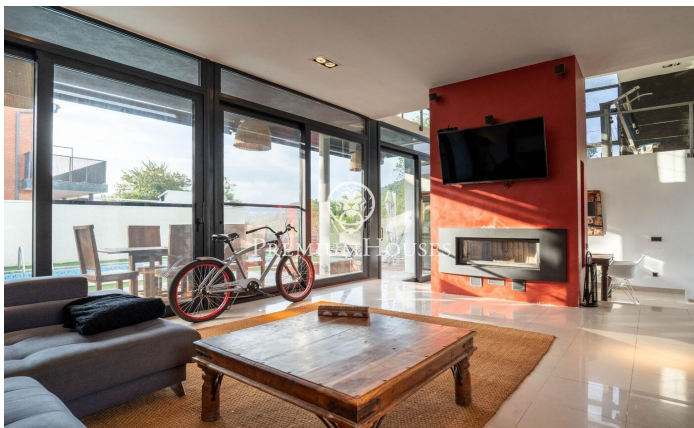

Casa independiente con piscina en Mas Mestre

Ref: PHS100999

Olivella / Barcelona Costa Sur

En el barrio de Mas Mestre de Olivella encontramos esta casa a cuatro vientos. La propiedad tiene su propia piscina y jardín. Además, goza de vistas despejadas a la montaña. La casa se divide en dos plantas. En la planta baja encontramos la zona de día que cuenta con un salón-comedor y una cocina office. Desde ambas estancias se accede a la piscina con barbacoa y a la zona chill out. En el mismo piso encontramos la zona de noche que se compone de una suite con vestidor y dos habitaciones dobles. Las últimas cuentan con armarios empotrados. Un baño completo da servicio a la planta. En la primera planta hay una sala polivalente que se usa actualmente como gimnasio. La casa tiene una bodega y un garaje con una capacidad para cuatro coches. La propiedad está ubicada en el barrio de Mas Mestre en Olivella. Este barrio se caracteriza por tener la mejor conexión del municipio con Sant Pere de Ribes y Sitges. Todo ello sin renunciar a una ubicación privilegiada con respecto al parque natural del Garraf.

470.000 €

263 m²
3 Habitaciones
2 Baños
845 m² parcela
Piscina
AACC
Calefacción
Vistas a la montaña
Trastero
Teléfono
Chimenea
Seguridad
Parking
Armarios empotrados

Contáctenos para mas información o para concertar una visita