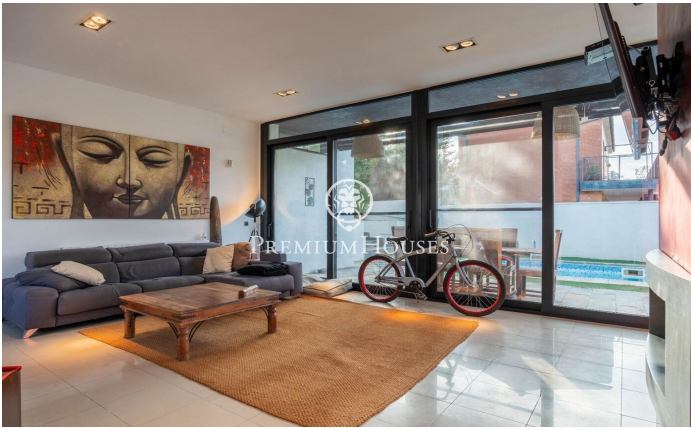

Casa independiente con piscina en Mas Mestre

Ref: PHS100999

Olivella / Barcelona Costa Sur

En el barrio de Mas Mestre de Olivella encontramos esta casa a cuatro vientos. La propiedad tiene su propia piscina y jardín. Además, goza de vistas despejadas a la montaña. La casa se divide en dos plantas. En la planta baja encontramos la zona de día que cuenta con un salón-comedor y una cocina office. Desde ambas estancias se accede a la piscina con barbacoa y a la zona chill out. En el mismo piso encontramos la zona de noche que se compone de una suite con vestidor y dos habitaciones dobles. Las últimas cuentan con armarios empotrados. Un baño completo da servicio a la planta. En la primera planta hay una sala polivalente que se usa actualmente como gimnasio. La casa tiene una bodega y un garaje con una capacidad para cuatro coches. La propiedad está ubicada en el barrio de Mas Mestre en Olivella. Este barrio se caracteriza por tener la mejor conexión del municipio con Sant Pere de Ribes y Sitges. Todo ello sin renunciar a una ubicación privilegiada con respecto al parque natural del Garraf.

470.000 €

263 m²
3 Habitaciones
2 Baños
845 m² parcela
Piscina
AACC
Calefacción
Vistas a la montaña
Trastero
Teléfono
Chimenea
Seguridad
Parking
Armarios empotrados

Contáctenos para mas información o para concertar una visita