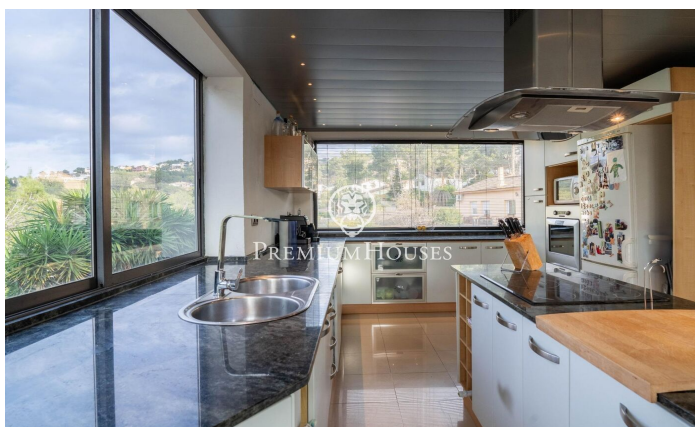

Contáctenos para mas información o para concertar una visita

Tel: +34 93 809 72 40

sitges@premiumhouses.com

www.premiumhouses.es