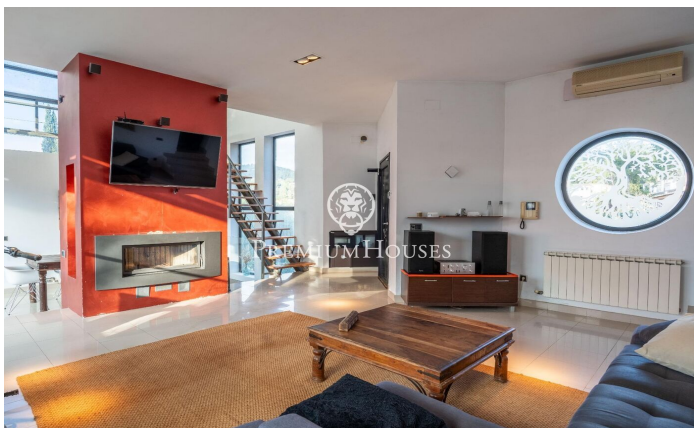

Casa independiente con piscina en Mas Mestre

Ref: PHS100999

Olivella / Barcelona Costa Sur

En el barrio de Mas Mestre de Olivella encontramos esta casa a cuatro vientos. La propiedad tiene su propia piscina y jardín. Además, goza de vistas despejadas a la montaña. La casa se divide en dos plantas. En la planta baja encontramos la zona de día que cuenta con un salón-comedor y una cocina office. Desde ambas estancias se accede a la piscina con barbacoa y a la zona chill out. En el mismo piso encontramos la zona de noche que se compone de una suite con vestidor y dos habitaciones dobles. Las últimas cuentan con armarios empotrados. Un baño completo da servicio a la planta. En la primera planta hay una sala polivalente que se usa actualmente como gimnasio. La casa tiene una bodega y un garaje con una capacidad para cuatro coches. La propiedad está ubicada en el barrio de Mas Mestre en Olivella. Este barrio se caracteriza por tener la mejor conexión del municipio con Sant Pere de Ribes y Sitges. Todo ello sin renunciar a una ubicación privilegiada con respecto al parque natural del Garraf.

470.000 €

263 m²
3 Habitaciones
2 Baños
845 m² parcela
Piscina
AACC
Calefacción
Vistas a la montaña
Trastero
Teléfono
Chimenea
Seguridad
Parking
Armarios empotrados

Contáctenos para mas información o para concertar una visita