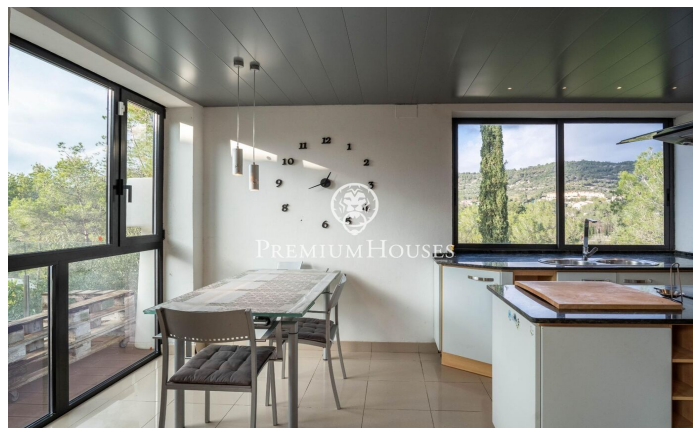

Contáctenos para mas información o para concertar una visita

Tel: +34 93 809 72 40

sitges@premiumhouses.com

www.premiumhouses.es