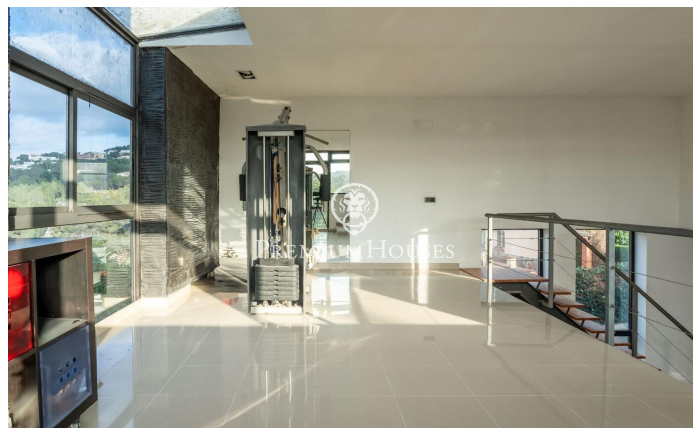

Contáctenos para mas información o para concertar una visita

Tel: +34 93 809 72 40

sitges@premiumhouses.com

www.premiumhouses.es