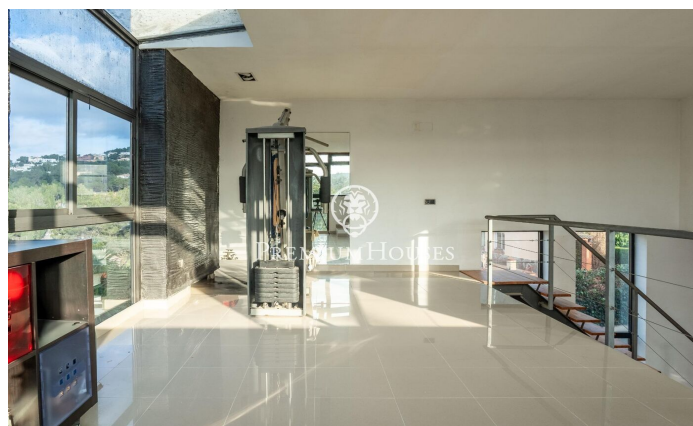

Casa independiente con piscina en Mas Mestre

Ref: PHS100999

Olivella / Barcelona Costa Sur

En el barrio de Mas Mestre de Olivella encontramos esta casa a cuatro vientos. La propiedad tiene su propia piscina y jardín. Además, goza de vistas despejadas a la montaña. La casa se divide en dos plantas. En la planta baja encontramos la zona de día que cuenta con un salón-comedor y una cocina office. Desde ambas estancias se accede a la piscina con barbacoa y a la zona chill out. En el mismo piso encontramos la zona de noche que se compone de una suite con vestidor y dos habitaciones dobles. Las últimas cuentan con armarios empotrados. Un baño completo da servicio a la planta. En la primera planta hay una sala polivalente que se usa actualmente como gimnasio. La casa tiene una bodega y un garaje con una capacidad para cuatro coches. La propiedad está ubicada en el barrio de Mas Mestre en Olivella. Este barrio se caracteriza por tener la mejor conexión del municipio con Sant Pere de Ribes y Sitges. Todo ello sin renunciar a una ubicación privilegiada con respecto al parque natural del Garraf.

470.000 €

263 m²
3 Habitaciones
2 Baños
845 m² parcela
Piscina
AACC
Calefacción
Vistas a la montaña
Trastero
Teléfono
Chimenea
Seguridad
Parking
Armarios empotrados

Contáctenos para mas información o para concertar una visita