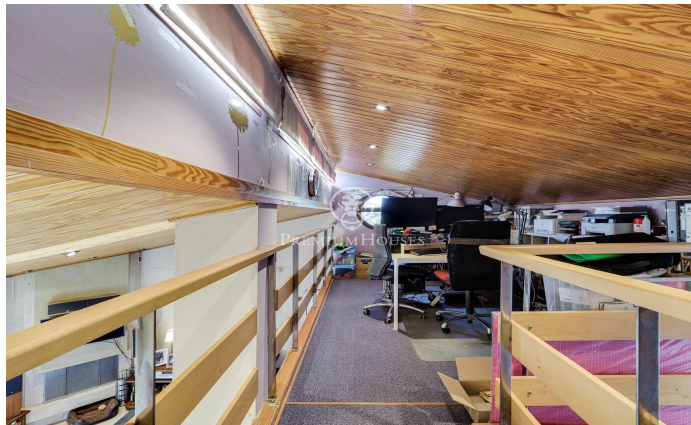

Casa en venta en Olesa de Montserrat

Ref: P-016360

Olesa de Montserrat / Other locations

Magnífica casa ubicada en Olesa de Montserrat de 316 m² construída en un solar dividido en 2 parcelas edificables, una de 400 metros cuadrados y otra de 670, con piscina y terraza con vistas despejadas. Esta vivienda se divide en tres plantas con doble acceso y dispone de mucha luz natural durante gran parte del día. La planta principal se divide en un recibidor, baño completo con ducha hidromasaje, amplio vestíbulo, dos habitaciones dobles exteriores con acceso a una terraza y una habitación suite exterior con balcón que tiene un amplio vestidor con un baño completo con bañera hidromasaje. Esta planta contiene unas escaleras con forma de caracol para acceder a la planta baja y la superior. En la parte exterior hay la entrada trasera a la casa con jardín, una terraza y unas escaleras con acceso directamente a la zona de la piscina. La planta superior contiene un amplio salón-comedor exterior con chimenea con acceso a una grande terraza con muy bonitas vistas, cocina office equipada con acceso a la terraza, un baño completo con bañera y un altillo convertido en oficina en el cual se le pueden dar otros distintos usos. La planta baja se distribuye en un amplio garaje con capacidad para dos coches con dos puertas automáticas independientes, un aseo, una encantadora...

750.000 €

316 m²
3 Habitaciones
3 Baños
1,070 m² parcela
Piscina
AACC
Calefacción
Patio interior
Trastero
Ascensor
Amueblado
Chimenea
Seguridad
Parking
Terraza
Balcón
Armarios empotrados

Contáctenos para mas información o para concertar una visita