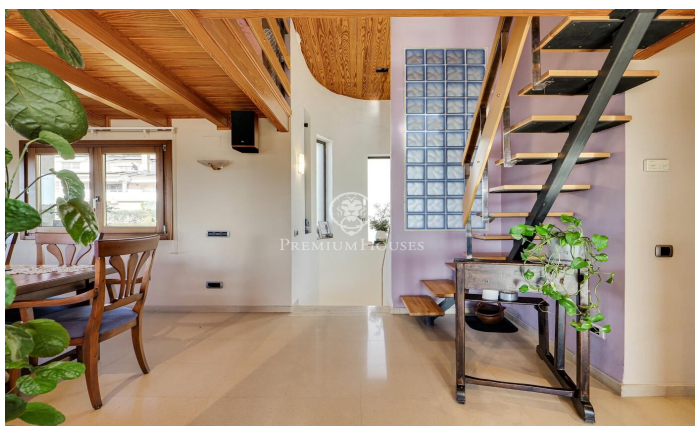

Casa en venta en Olesa de Montserrat

Ref: P-016360

Olesa de Montserrat / Other locations

Magnífica casa ubicada en Olesa de Montserrat de 316 m² construída en un solar dividido en 2 parcelas edificables, una de 400 metros cuadrados y otra de 670, con piscina y terraza con vistas despejadas. Esta vivienda se divide en tres plantas con doble acceso y dispone de mucha luz natural durante gran parte del día. La planta principal se divide en un recibidor, baño completo con ducha hidromasaje, amplio vestíbulo, dos habitaciones dobles exteriores con acceso a una terraza y una habitación suite exterior con balcón que tiene un amplio vestidor con un baño completo con bañera hidromasaje. Esta planta contiene unas escaleras con forma de caracol para acceder a la planta baja y la superior. En la parte exterior hay la entrada trasera a la casa con jardín, una terraza y unas escaleras con acceso directamente a la zona de la piscina. La planta superior contiene un amplio salón-comedor exterior con chimenea con acceso a una grande terraza con muy bonitas vistas, cocina office equipada con acceso a la terraza, un baño completo con bañera y un altillo convertido en oficina en el cual se le pueden dar otros distintos usos. La planta baja se distribuye en un amplio garaje con capacidad para dos coches con dos puertas automáticas independientes, un aseo, una encantadora...

750.000 €

316 m²
3 Habitaciones
3 Baños
1,070 m² parcela
Piscina
AACC
Calefacción
Patio interior
Trastero
Ascensor
Amueblado
Chimenea
Seguridad
Parking
Terraza
Balcón
Armarios empotrados

Contáctenos para mas información o para concertar una visita