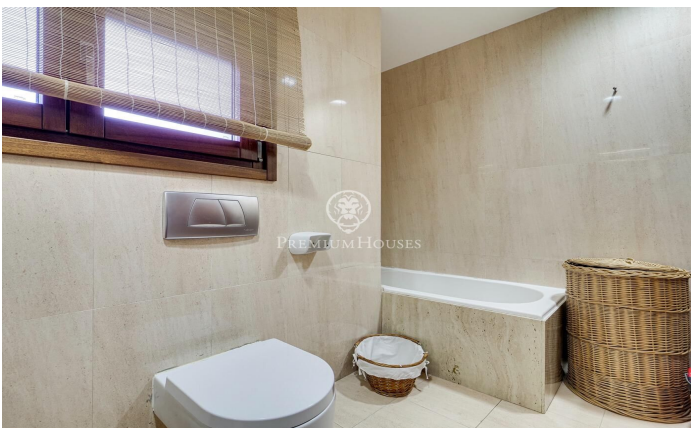

Casa en venta en Olesa de Montserrat

Ref: P-016360

Olesa de Montserrat / Other locations

Magnífica casa ubicada en Olesa de Montserrat de 316 m² construída en un solar dividido en 2 parcelas edificables, una de 400 metros cuadrados y otra de 670, con piscina y terraza con vistas despejadas. Esta vivienda se divide en tres plantas con doble acceso y dispone de mucha luz natural durante gran parte del día. La planta principal se divide en un recibidor, baño completo con ducha hidromasaje, amplio vestíbulo, dos habitaciones dobles exteriores con acceso a una terraza y una habitación suite exterior con balcón que tiene un amplio vestidor con un baño completo con bañera hidromasaje. Esta planta contiene unas escaleras con forma de caracol para acceder a la planta baja y la superior. En la parte exterior hay la entrada trasera a la casa con jardín, una terraza y unas escaleras con acceso directamente a la zona de la piscina. La planta superior contiene un amplio salón-comedor exterior con chimenea con acceso a una grande terraza con muy bonitas vistas, cocina office equipada con acceso a la terraza, un baño completo con bañera y un altillo convertido en oficina en el cual se le pueden dar otros distintos usos. La planta baja se distribuye en un amplio garaje con capacidad para dos coches con dos puertas automáticas independientes, un aseo, una encantadora...

750.000 €

316 m²
3 Habitaciones
3 Baños
1,070 m² parcela
Piscina
AACC
Calefacción
Patio interior
Trastero
Ascensor
Amueblado
Chimenea
Seguridad
Parking
Terraza
Balcón
Armarios empotrados

Contáctenos para mas información o para concertar una visita