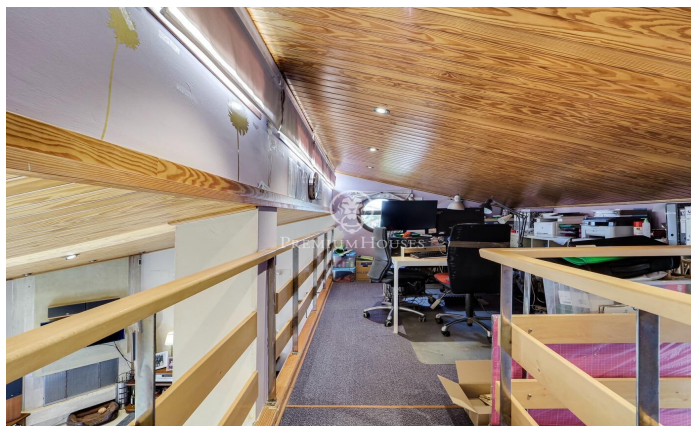

Casa en venta en Olesa de Montserrat

Ref: P-016360

Olesa de Montserrat / Other locations

Magnífica casa ubicada en Olesa de Montserrat de 316 m² construída en un solar dividido en 2 parcelas edificables, una de 400 metros cuadrados y otra de 670, con piscina y terraza con vistas despejadas. Esta vivienda se divide en tres plantas con doble acceso y dispone de mucha luz natural durante gran parte del día. La planta principal se divide en un recibidor, baño completo con ducha hidromasaje, amplio vestíbulo, dos habitaciones dobles exteriores con acceso a una terraza y una habitación suite exterior con balcón que tiene un amplio vestidor con un baño completo con bañera hidromasaje. Esta planta contiene unas escaleras con forma de caracol para acceder a la planta baja y la superior. En la parte exterior hay la entrada trasera a la casa con jardín, una terraza y unas escaleras con acceso directamente a la zona de la piscina. La planta superior contiene un amplio salón-comedor exterior con chimenea con acceso a una grande terraza con muy bonitas vistas, cocina office equipada con acceso a la terraza, un baño completo con bañera y un altillo convertido en oficina en el cual se le pueden dar otros distintos usos. La planta baja se distribuye en un amplio garaje con capacidad para dos coches con dos puertas automáticas independientes, un aseo, una encantadora...

750.000 €

316 m²
3 Habitaciones
3 Baños
1,070 m² parcela
Piscina
AACC
Calefacción
Patio interior
Trastero
Ascensor
Amueblado
Chimenea
Seguridad
Parking
Terraza
Balcón
Armarios empotrados

Contáctenos para mas información o para concertar una visita