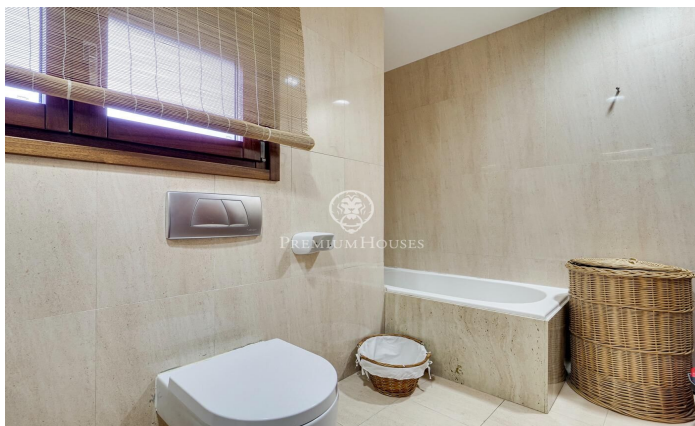

Casa en venta en Olesa de Montserrat

Ref: P-016360

Olesa de Montserrat / Other locations

Magnífica casa ubicada en Olesa de Montserrat de 316 m² construída en un solar dividido en 2 parcelas edificables, una de 400 metros cuadrados y otra de 670, con piscina y terraza con vistas despejadas. Esta vivienda se divide en tres plantas con doble acceso y dispone de mucha luz natural durante gran parte del día. La planta principal se divide en un recibidor, baño completo con ducha hidromasaje, amplio vestíbulo, dos habitaciones dobles exteriores con acceso a una terraza y una habitación suite exterior con balcón que tiene un amplio vestidor con un baño completo con bañera hidromasaje. Esta planta contiene unas escaleras con forma de caracol para acceder a la planta baja y la superior. En la parte exterior hay la entrada trasera a la casa con jardín, una terraza y unas escaleras con acceso directamente a la zona de la piscina. La planta superior contiene un amplio salón-comedor exterior con chimenea con acceso a una grande terraza con muy bonitas vistas, cocina office equipada con acceso a la terraza, un baño completo con bañera y un altillo convertido en oficina en el cual se le pueden dar otros distintos usos. La planta baja se distribuye en un amplio garaje con capacidad para dos coches con dos puertas automáticas independientes, un aseo, una encantadora...

750.000 €

316 m²
3 Habitaciones
3 Baños
1,070 m² parcela
Piscina
AACC
Calefacción
Patio interior
Trastero
Ascensor
Amueblado
Chimenea
Seguridad
Parking
Terraza
Balcón
Armarios empotrados

Contáctenos para mas información o para concertar una visita