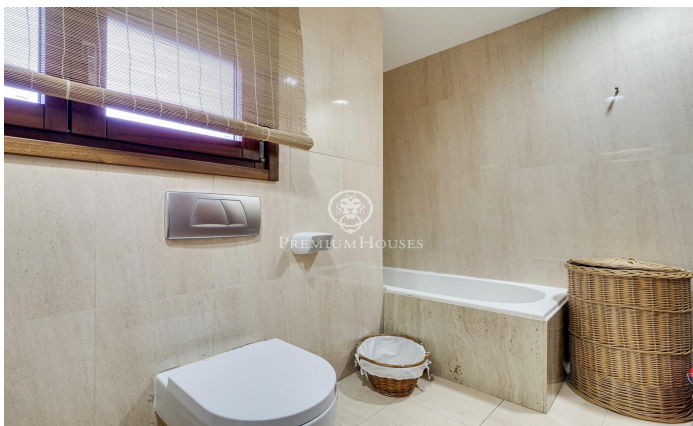

Casa en venta en Olesa de Montserrat

Ref: P-016360

Olesa de Montserrat / Other locations

Magnífica casa ubicada en Olesa de Montserrat de 316 m² construída en un solar dividido en 2 parcelas edificables, una de 400 metros cuadrados y otra de 670, con piscina y terraza con vistas despejadas. Esta vivienda se divide en tres plantas con doble acceso y dispone de mucha luz natural durante gran parte del día. La planta principal se divide en un recibidor, baño completo con ducha hidromasaje, amplio vestíbulo, dos habitaciones dobles exteriores con acceso a una terraza y una habitación suite exterior con balcón que tiene un amplio vestidor con un baño completo con bañera hidromasaje. Esta planta contiene unas escaleras con forma de caracol para acceder a la planta baja y la superior. En la parte exterior hay la entrada trasera a la casa con jardín, una terraza y unas escaleras con acceso directamente a la zona de la piscina. La planta superior contiene un amplio salón-comedor exterior con chimenea con acceso a una grande terraza con muy bonitas vistas, cocina office equipada con acceso a la terraza, un baño completo con bañera y un altillo convertido en oficina en el cual se le pueden dar otros distintos usos. La planta baja se distribuye en un amplio garaje con capacidad para dos coches con dos puertas automáticas independientes, un aseo, una encantadora...

750.000 €

316 m²
3 Habitaciones
3 Baños
1,070 m² parcela
Piscina
AACC
Calefacción
Patio interior
Trastero
Ascensor
Amueblado
Chimenea
Seguridad
Parking
Terraza
Balcón
Armarios empotrados

Contáctenos para mas información o para concertar una visita