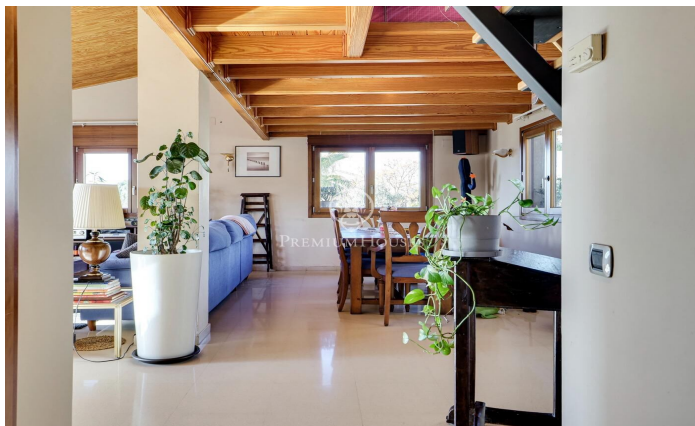

Casa en venta en Olesa de Montserrat

Ref: P-016360

Olesa de Montserrat / Other locations

Magnífica casa ubicada en Olesa de Montserrat de 316 m² construída en un solar dividido en 2 parcelas edificables, una de 400 metros cuadrados y otra de 670, con piscina y terraza con vistas despejadas. Esta vivienda se divide en tres plantas con doble acceso y dispone de mucha luz natural durante gran parte del día. La planta principal se divide en un recibidor, baño completo con ducha hidromasaje, amplio vestíbulo, dos habitaciones dobles exteriores con acceso a una terraza y una habitación suite exterior con balcón que tiene un amplio vestidor con un baño completo con bañera hidromasaje. Esta planta contiene unas escaleras con forma de caracol para acceder a la planta baja y la superior. En la parte exterior hay la entrada trasera a la casa con jardín, una terraza y unas escaleras con acceso directamente a la zona de la piscina. La planta superior contiene un amplio salón-comedor exterior con chimenea con acceso a una grande terraza con muy bonitas vistas, cocina office equipada con acceso a la terraza, un baño completo con bañera y un altillo convertido en oficina en el cual se le pueden dar otros distintos usos. La planta baja se distribuye en un amplio garaje con capacidad para dos coches con dos puertas automáticas independientes, un aseo, una encantadora...

750.000 €

316 m²
3 Habitaciones
3 Baños
1,070 m² parcela
Piscina
AACC
Calefacción
Patio interior
Trastero
Ascensor
Amueblado
Chimenea
Seguridad
Parking
Terraza
Balcón
Armarios empotrados

Contáctenos para mas información o para concertar una visita