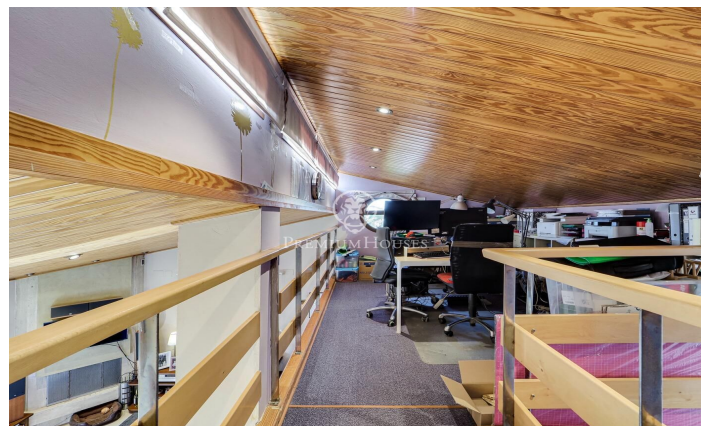

Casa en venta en Olesa de Montserrat

Ref: P-016360

Olesa de Montserrat / Other locations

Magnífica casa ubicada en Olesa de Montserrat de 316 m² construída en un solar dividido en 2 parcelas edificables, una de 400 metros cuadrados y otra de 670, con piscina y terraza con vistas despejadas. Esta vivienda se divide en tres plantas con doble acceso y dispone de mucha luz natural durante gran parte del día. La planta principal se divide en un recibidor, baño completo con ducha hidromasaje, amplio vestíbulo, dos habitaciones dobles exteriores con acceso a una terraza y una habitación suite exterior con balcón que tiene un amplio vestidor con un baño completo con bañera hidromasaje. Esta planta contiene unas escaleras con forma de caracol para acceder a la planta baja y la superior. En la parte exterior hay la entrada trasera a la casa con jardín, una terraza y unas escaleras con acceso directamente a la zona de la piscina. La planta superior contiene un amplio salón-comedor exterior con chimenea con acceso a una grande terraza con muy bonitas vistas, cocina office equipada con acceso a la terraza, un baño completo con bañera y un altillo convertido en oficina en el cual se le pueden dar otros distintos usos. La planta baja se distribuye en un amplio garaje con capacidad para dos coches con dos puertas automáticas independientes, un aseo, una encantadora...

750.000 €

316 m²
3 Habitaciones
3 Baños
1,070 m² parcela
Piscina
AACC
Calefacción
Patio interior
Trastero
Ascensor
Amueblado
Chimenea
Seguridad
Parking
Terraza
Balcón
Armarios empotrados

Contáctenos para mas información o para concertar una visita