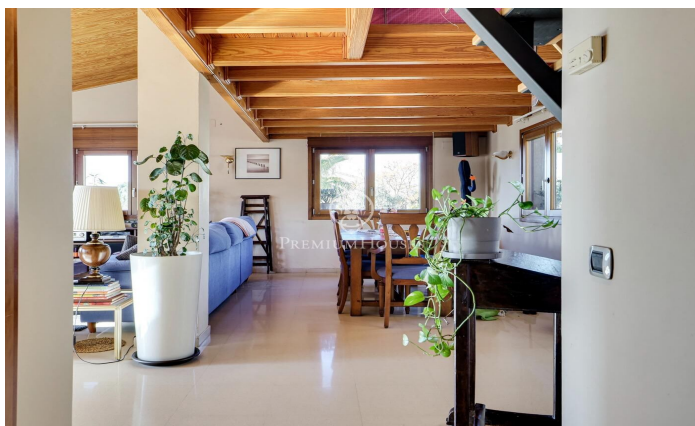

Casa en venta en Olesa de Montserrat

Ref: P-016360

Olesa de Montserrat / Other locations

Magnífica casa ubicada en Olesa de Montserrat de 316 m² construída en un solar dividido en 2 parcelas edificables, una de 400 metros cuadrados y otra de 670, con piscina y terraza con vistas despejadas. Esta vivienda se divide en tres plantas con doble acceso y dispone de mucha luz natural durante gran parte del día. La planta principal se divide en un recibidor, baño completo con ducha hidromasaje, amplio vestíbulo, dos habitaciones dobles exteriores con acceso a una terraza y una habitación suite exterior con balcón que tiene un amplio vestidor con un baño completo con bañera hidromasaje. Esta planta contiene unas escaleras con forma de caracol para acceder a la planta baja y la superior. En la parte exterior hay la entrada trasera a la casa con jardín, una terraza y unas escaleras con acceso directamente a la zona de la piscina. La planta superior contiene un amplio salón-comedor exterior con chimenea con acceso a una grande terraza con muy bonitas vistas, cocina office equipada con acceso a la terraza, un baño completo con bañera y un altillo convertido en oficina en el cual se le pueden dar otros distintos usos. La planta baja se distribuye en un amplio garaje con capacidad para dos coches con dos puertas automáticas independientes, un aseo, una encantadora...

750.000 €

316 m²
3 Habitaciones
3 Baños
1,070 m² parcela
Piscina
AACC
Calefacción
Patio interior
Trastero
Ascensor
Amueblado
Chimenea
Seguridad
Parking
Terraza
Balcón
Armarios empotrados

Contáctenos para mas información o para concertar una visita