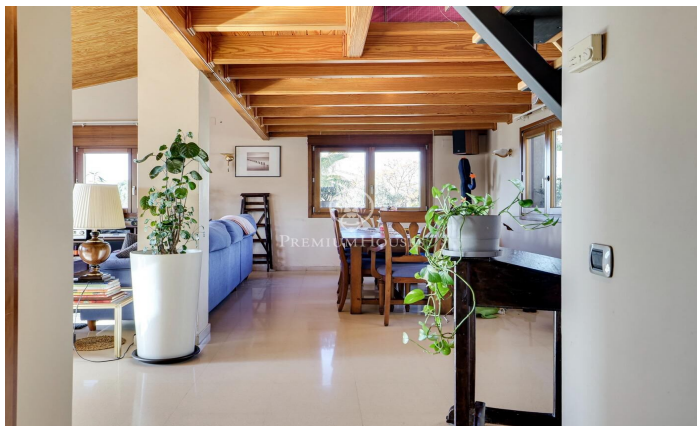

Casa en venta en Olesa de Montserrat

Ref: P-016360

Olesa de Montserrat / Other locations

Magnífica casa ubicada en Olesa de Montserrat de 316 m² construída en un solar dividido en 2 parcelas edificables, una de 400 metros cuadrados y otra de 670, con piscina y terraza con vistas despejadas. Esta vivienda se divide en tres plantas con doble acceso y dispone de mucha luz natural durante gran parte del día. La planta principal se divide en un recibidor, baño completo con ducha hidromasaje, amplio vestíbulo, dos habitaciones dobles exteriores con acceso a una terraza y una habitación suite exterior con balcón que tiene un amplio vestidor con un baño completo con bañera hidromasaje. Esta planta contiene unas escaleras con forma de caracol para acceder a la planta baja y la superior. En la parte exterior hay la entrada trasera a la casa con jardín, una terraza y unas escaleras con acceso directamente a la zona de la piscina. La planta superior contiene un amplio salón-comedor exterior con chimenea con acceso a una grande terraza con muy bonitas vistas, cocina office equipada con acceso a la terraza, un baño completo con bañera y un altillo convertido en oficina en el cual se le pueden dar otros distintos usos. La planta baja se distribuye en un amplio garaje con capacidad para dos coches con dos puertas automáticas independientes, un aseo, una encantadora...

750.000 €

316 m²
3 Habitaciones
3 Baños
1,070 m² parcela
Piscina
AACC
Calefacción
Patio interior
Trastero
Ascensor
Amueblado
Chimenea
Seguridad
Parking
Terraza
Balcón
Armarios empotrados

Contáctenos para mas información o para concertar una visita