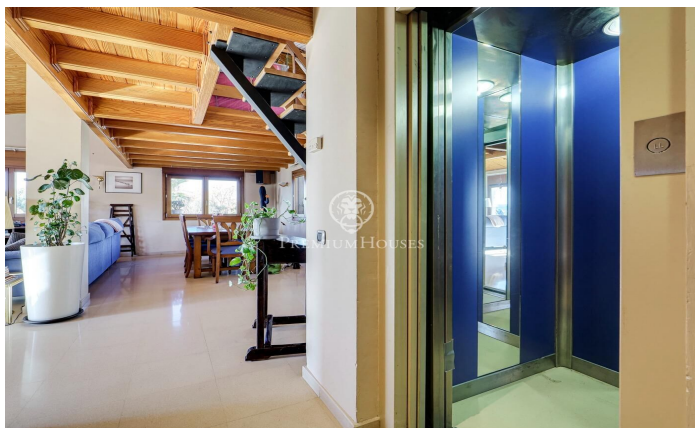

Casa en venta en Olesa de Montserrat

Ref: P-016360

Olesa de Montserrat / Other locations

Magnífica casa ubicada en Olesa de Montserrat de 316 m² construída en un solar dividido en 2 parcelas edificables, una de 400 metros cuadrados y otra de 670, con piscina y terraza con vistas despejadas. Esta vivienda se divide en tres plantas con doble acceso y dispone de mucha luz natural durante gran parte del día. La planta principal se divide en un recibidor, baño completo con ducha hidromasaje, amplio vestíbulo, dos habitaciones dobles exteriores con acceso a una terraza y una habitación suite exterior con balcón que tiene un amplio vestidor con un baño completo con bañera hidromasaje. Esta planta contiene unas escaleras con forma de caracol para acceder a la planta baja y la superior. En la parte exterior hay la entrada trasera a la casa con jardín, una terraza y unas escaleras con acceso directamente a la zona de la piscina. La planta superior contiene un amplio salón-comedor exterior con chimenea con acceso a una grande terraza con muy bonitas vistas, cocina office equipada con acceso a la terraza, un baño completo con bañera y un altillo convertido en oficina en el cual se le pueden dar otros distintos usos. La planta baja se distribuye en un amplio garaje con capacidad para dos coches con dos puertas automáticas independientes, un aseo, una encantadora...

750.000 €

316 m²
3 Habitaciones
3 Baños
1,070 m² parcela
Piscina
AACC
Calefacción
Patio interior
Trastero
Ascensor
Amueblado
Chimenea
Seguridad
Parking
Terraza
Balcón
Armarios empotrados

Contáctenos para mas información o para concertar una visita