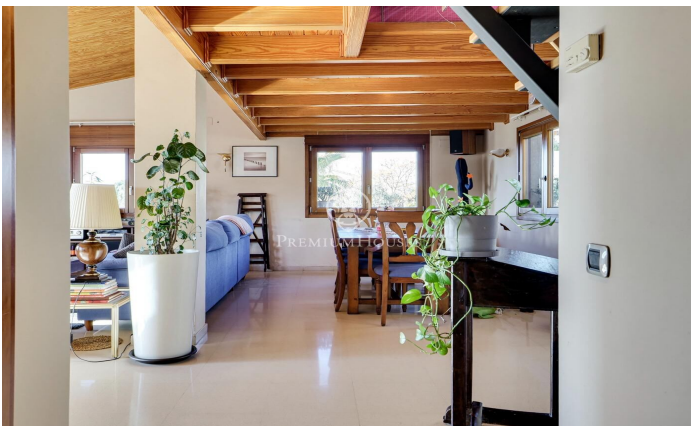

Casa en venta en Olesa de Montserrat

Ref: P-016360

Olesa de Montserrat / Other locations

Magnífica casa ubicada en Olesa de Montserrat de 316 m² construída en un solar dividido en 2 parcelas edificables, una de 400 metros cuadrados y otra de 670, con piscina y terraza con vistas despejadas. Esta vivienda se divide en tres plantas con doble acceso y dispone de mucha luz natural durante gran parte del día. La planta principal se divide en un recibidor, baño completo con ducha hidromasaje, amplio vestíbulo, dos habitaciones dobles exteriores con acceso a una terraza y una habitación suite exterior con balcón que tiene un amplio vestidor con un baño completo con bañera hidromasaje. Esta planta contiene unas escaleras con forma de caracol para acceder a la planta baja y la superior. En la parte exterior hay la entrada trasera a la casa con jardín, una terraza y unas escaleras con acceso directamente a la zona de la piscina. La planta superior contiene un amplio salón-comedor exterior con chimenea con acceso a una grande terraza con muy bonitas vistas, cocina office equipada con acceso a la terraza, un baño completo con bañera y un altillo convertido en oficina en el cual se le pueden dar otros distintos usos. La planta baja se distribuye en un amplio garaje con capacidad para dos coches con dos puertas automáticas independientes, un aseo, una encantadora...

750.000 €

316 m²
3 Habitaciones
3 Baños
1,070 m² parcela
Piscina
AACC
Calefacción
Patio interior
Trastero
Ascensor
Amueblado
Chimenea
Seguridad
Parking
Terraza
Balcón
Armarios empotrados

Contáctenos para mas información o para concertar una visita