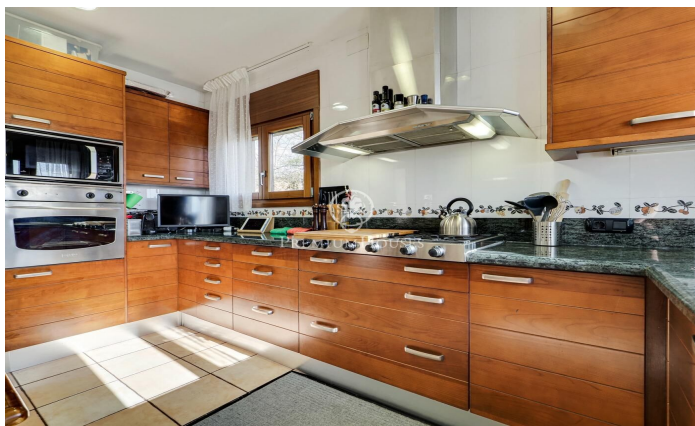

Casa en venta en Olesa de Montserrat

Ref: P-016360

Olesa de Montserrat / Other locations

Magnífica casa ubicada en Olesa de Montserrat de 316 m² construída en un solar dividido en 2 parcelas edificables, una de 400 metros cuadrados y otra de 670, con piscina y terraza con vistas despejadas. Esta vivienda se divide en tres plantas con doble acceso y dispone de mucha luz natural durante gran parte del día. La planta principal se divide en un recibidor, baño completo con ducha hidromasaje, amplio vestíbulo, dos habitaciones dobles exteriores con acceso a una terraza y una habitación suite exterior con balcón que tiene un amplio vestidor con un baño completo con bañera hidromasaje. Esta planta contiene unas escaleras con forma de caracol para acceder a la planta baja y la superior. En la parte exterior hay la entrada trasera a la casa con jardín, una terraza y unas escaleras con acceso directamente a la zona de la piscina. La planta superior contiene un amplio salón-comedor exterior con chimenea con acceso a una grande terraza con muy bonitas vistas, cocina office equipada con acceso a la terraza, un baño completo con bañera y un altillo convertido en oficina en el cual se le pueden dar otros distintos usos. La planta baja se distribuye en un amplio garaje con capacidad para dos coches con dos puertas automáticas independientes, un aseo, una encantadora...

750.000 €

316 m²
3 Habitaciones
3 Baños
1,070 m² parcela
Piscina
AACC
Calefacción
Patio interior
Trastero
Ascensor
Amueblado
Chimenea
Seguridad
Parking
Terraza
Balcón
Armarios empotrados

Contáctenos para mas información o para concertar una visita