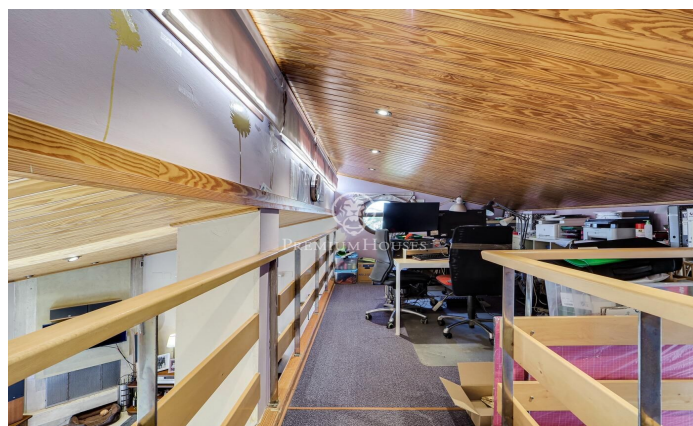

Casa en venta en Olesa de Montserrat

Ref: P-016360

Olesa de Montserrat / Other locations

Magnífica casa ubicada en Olesa de Montserrat de 316 m² construída en un solar dividido en 2 parcelas edificables, una de 400 metros cuadrados y otra de 670, con piscina y terraza con vistas despejadas. Esta vivienda se divide en tres plantas con doble acceso y dispone de mucha luz natural durante gran parte del día. La planta principal se divide en un recibidor, baño completo con ducha hidromasaje, amplio vestíbulo, dos habitaciones dobles exteriores con acceso a una terraza y una habitación suite exterior con balcón que tiene un amplio vestidor con un baño completo con bañera hidromasaje. Esta planta contiene unas escaleras con forma de caracol para acceder a la planta baja y la superior. En la parte exterior hay la entrada trasera a la casa con jardín, una terraza y unas escaleras con acceso directamente a la zona de la piscina. La planta superior contiene un amplio salón-comedor exterior con chimenea con acceso a una grande terraza con muy bonitas vistas, cocina office equipada con acceso a la terraza, un baño completo con bañera y un altillo convertido en oficina en el cual se le pueden dar otros distintos usos. La planta baja se distribuye en un amplio garaje con capacidad para dos coches con dos puertas automáticas independientes, un aseo, una encantadora...

750.000 €

316 m²
3 Habitaciones
3 Baños
1,070 m² parcela
Piscina
AACC
Calefacción
Patio interior
Trastero
Ascensor
Amueblado
Chimenea
Seguridad
Parking
Terraza
Balcón
Armarios empotrados

Contáctenos para mas información o para concertar una visita