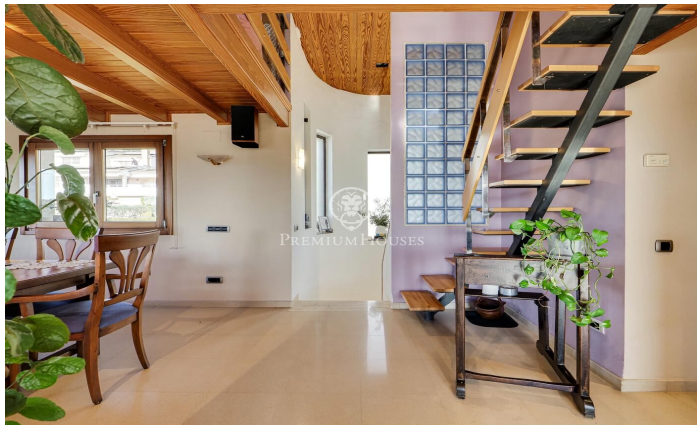

Casa en venta en Olesa de Montserrat

Ref: P-016360

Olesa de Montserrat / Other locations

Magnífica casa ubicada en Olesa de Montserrat de 316 m² construída en un solar dividido en 2 parcelas edificables, una de 400 metros cuadrados y otra de 670, con piscina y terraza con vistas despejadas. Esta vivienda se divide en tres plantas con doble acceso y dispone de mucha luz natural durante gran parte del día. La planta principal se divide en un recibidor, baño completo con ducha hidromasaje, amplio vestíbulo, dos habitaciones dobles exteriores con acceso a una terraza y una habitación suite exterior con balcón que tiene un amplio vestidor con un baño completo con bañera hidromasaje. Esta planta contiene unas escaleras con forma de caracol para acceder a la planta baja y la superior. En la parte exterior hay la entrada trasera a la casa con jardín, una terraza y unas escaleras con acceso directamente a la zona de la piscina. La planta superior contiene un amplio salón-comedor exterior con chimenea con acceso a una grande terraza con muy bonitas vistas, cocina office equipada con acceso a la terraza, un baño completo con bañera y un altillo convertido en oficina en el cual se le pueden dar otros distintos usos. La planta baja se distribuye en un amplio garaje con capacidad para dos coches con dos puertas automáticas independientes, un aseo, una encantadora...

750.000 €

316 m²
3 Habitaciones
3 Baños
1,070 m² parcela
Piscina
AACC
Calefacción
Patio interior
Trastero
Ascensor
Amueblado
Chimenea
Seguridad
Parking
Terraza
Balcón
Armarios empotrados

Contáctenos para mas información o para concertar una visita