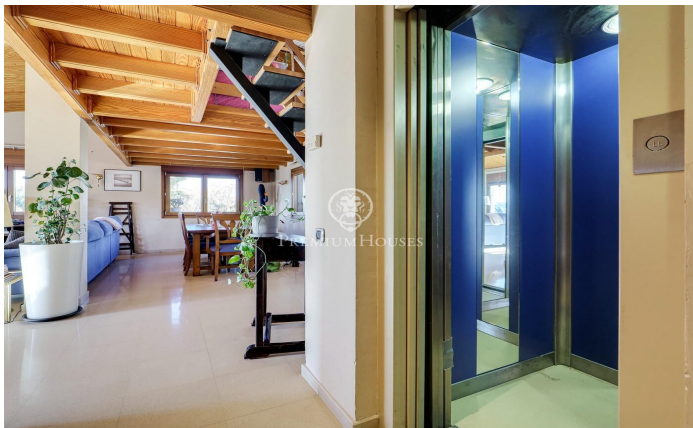

Casa en venta en Olesa de Montserrat

Ref: P-016360

Olesa de Montserrat / Other locations

Magnífica casa ubicada en Olesa de Montserrat de 316 m² construída en un solar dividido en 2 parcelas edificables, una de 400 metros cuadrados y otra de 670, con piscina y terraza con vistas despejadas. Esta vivienda se divide en tres plantas con doble acceso y dispone de mucha luz natural durante gran parte del día. La planta principal se divide en un recibidor, baño completo con ducha hidromasaje, amplio vestíbulo, dos habitaciones dobles exteriores con acceso a una terraza y una habitación suite exterior con balcón que tiene un amplio vestidor con un baño completo con bañera hidromasaje. Esta planta contiene unas escaleras con forma de caracol para acceder a la planta baja y la superior. En la parte exterior hay la entrada trasera a la casa con jardín, una terraza y unas escaleras con acceso directamente a la zona de la piscina. La planta superior contiene un amplio salón-comedor exterior con chimenea con acceso a una grande terraza con muy bonitas vistas, cocina office equipada con acceso a la terraza, un baño completo con bañera y un altillo convertido en oficina en el cual se le pueden dar otros distintos usos. La planta baja se distribuye en un amplio garaje con capacidad para dos coches con dos puertas automáticas independientes, un aseo, una encantadora...

750.000 €

316 m²
3 Habitaciones
3 Baños
1,070 m² parcela
Piscina
AACC
Calefacción
Patio interior
Trastero
Ascensor
Amueblado
Chimenea
Seguridad
Parking
Terraza
Balcón
Armarios empotrados

Contáctenos para mas información o para concertar una visita