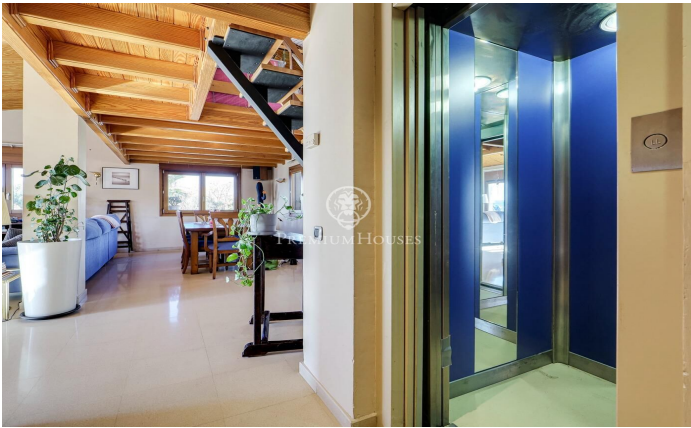

Casa en venta en Olesa de Montserrat

Ref: P-016360

Olesa de Montserrat / Other locations

Magnífica casa ubicada en Olesa de Montserrat de 316 m² construída en un solar dividido en 2 parcelas edificables, una de 400 metros cuadrados y otra de 670, con piscina y terraza con vistas despejadas. Esta vivienda se divide en tres plantas con doble acceso y dispone de mucha luz natural durante gran parte del día. La planta principal se divide en un recibidor, baño completo con ducha hidromasaje, amplio vestíbulo, dos habitaciones dobles exteriores con acceso a una terraza y una habitación suite exterior con balcón que tiene un amplio vestidor con un baño completo con bañera hidromasaje. Esta planta contiene unas escaleras con forma de caracol para acceder a la planta baja y la superior. En la parte exterior hay la entrada trasera a la casa con jardín, una terraza y unas escaleras con acceso directamente a la zona de la piscina. La planta superior contiene un amplio salón-comedor exterior con chimenea con acceso a una grande terraza con muy bonitas vistas, cocina office equipada con acceso a la terraza, un baño completo con bañera y un altillo convertido en oficina en el cual se le pueden dar otros distintos usos. La planta baja se distribuye en un amplio garaje con capacidad para dos coches con dos puertas automáticas independientes, un aseo, una encantadora...

750.000 €

316 m²
3 Habitaciones
3 Baños
1,070 m² parcela
Piscina
AACC
Calefacción
Patio interior
Trastero
Ascensor
Amueblado
Chimenea
Seguridad
Parking
Terraza
Balcón
Armarios empotrados

Contáctenos para mas información o para concertar una visita