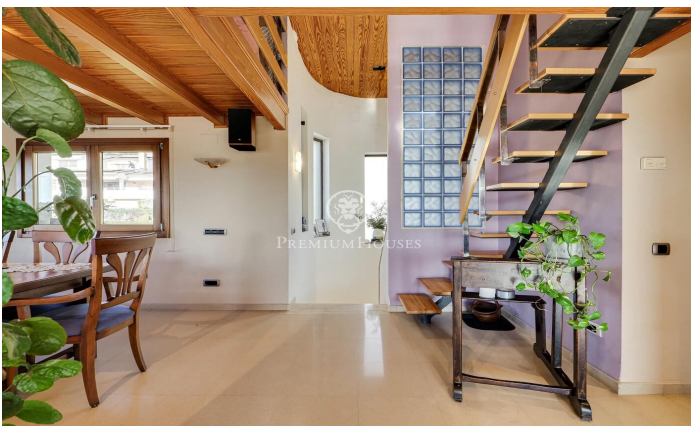

Casa en venta en Olesa de Montserrat

Ref: P-016360

Olesa de Montserrat / Other locations

Magnífica casa ubicada en Olesa de Montserrat de 316 m² construída en un solar dividido en 2 parcelas edificables, una de 400 metros cuadrados y otra de 670, con piscina y terraza con vistas despejadas. Esta vivienda se divide en tres plantas con doble acceso y dispone de mucha luz natural durante gran parte del día. La planta principal se divide en un recibidor, baño completo con ducha hidromasaje, amplio vestíbulo, dos habitaciones dobles exteriores con acceso a una terraza y una habitación suite exterior con balcón que tiene un amplio vestidor con un baño completo con bañera hidromasaje. Esta planta contiene unas escaleras con forma de caracol para acceder a la planta baja y la superior. En la parte exterior hay la entrada trasera a la casa con jardín, una terraza y unas escaleras con acceso directamente a la zona de la piscina. La planta superior contiene un amplio salón-comedor exterior con chimenea con acceso a una grande terraza con muy bonitas vistas, cocina office equipada con acceso a la terraza, un baño completo con bañera y un altillo convertido en oficina en el cual se le pueden dar otros distintos usos. La planta baja se distribuye en un amplio garaje con capacidad para dos coches con dos puertas automáticas independientes, un aseo, una encantadora...

750.000 €

316 m²
3 Habitaciones
3 Baños
1,070 m² parcela
Piscina
AACC
Calefacción
Patio interior
Trastero
Ascensor
Amueblado
Chimenea
Seguridad
Parking
Terraza
Balcón
Armarios empotrados

Contáctenos para mas información o para concertar una visita