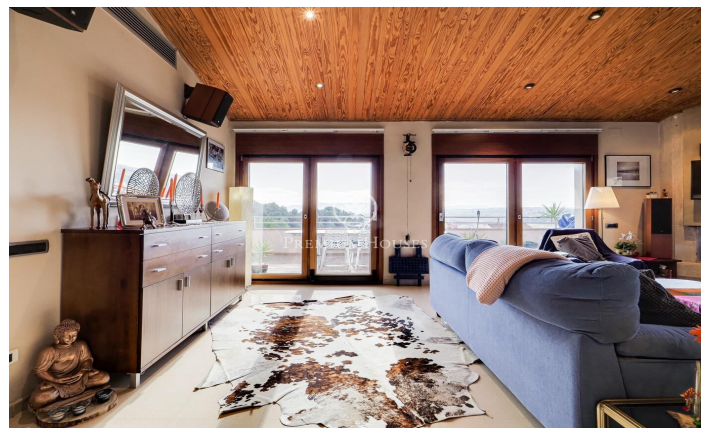

Casa en venta en Olesa de Montserrat

Ref: P-016360

Olesa de Montserrat / Other locations

Magnífica casa ubicada en Olesa de Montserrat de 316 m² construída en un solar dividido en 2 parcelas edificables, una de 400 metros cuadrados y otra de 670, con piscina y terraza con vistas despejadas. Esta vivienda se divide en tres plantas con doble acceso y dispone de mucha luz natural durante gran parte del día. La planta principal se divide en un recibidor, baño completo con ducha hidromasaje, amplio vestíbulo, dos habitaciones dobles exteriores con acceso a una terraza y una habitación suite exterior con balcón que tiene un amplio vestidor con un baño completo con bañera hidromasaje. Esta planta contiene unas escaleras con forma de caracol para acceder a la planta baja y la superior. En la parte exterior hay la entrada trasera a la casa con jardín, una terraza y unas escaleras con acceso directamente a la zona de la piscina. La planta superior contiene un amplio salón-comedor exterior con chimenea con acceso a una grande terraza con muy bonitas vistas, cocina office equipada con acceso a la terraza, un baño completo con bañera y un altillo convertido en oficina en el cual se le pueden dar otros distintos usos. La planta baja se distribuye en un amplio garaje con capacidad para dos coches con dos puertas automáticas independientes, un aseo, una encantadora...

750.000 €

316 m²
3 Habitaciones
3 Baños
1,070 m² parcela
Piscina
AACC
Calefacción
Patio interior
Trastero
Ascensor
Amueblado
Chimenea
Seguridad
Parking
Terraza
Balcón
Armarios empotrados

Contáctenos para mas información o para concertar una visita