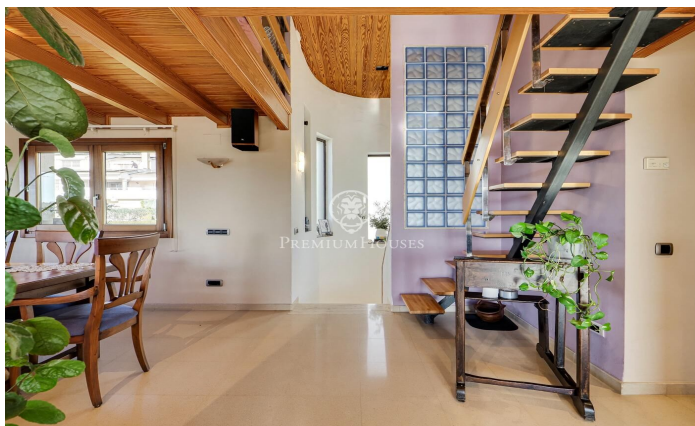

Casa en venta en Olesa de Montserrat

Ref: P-016360

Olesa de Montserrat / Other locations

Magnífica casa ubicada en Olesa de Montserrat de 316 m² construída en un solar dividido en 2 parcelas edificables, una de 400 metros cuadrados y otra de 670, con piscina y terraza con vistas despejadas. Esta vivienda se divide en tres plantas con doble acceso y dispone de mucha luz natural durante gran parte del día. La planta principal se divide en un recibidor, baño completo con ducha hidromasaje, amplio vestíbulo, dos habitaciones dobles exteriores con acceso a una terraza y una habitación suite exterior con balcón que tiene un amplio vestidor con un baño completo con bañera hidromasaje. Esta planta contiene unas escaleras con forma de caracol para acceder a la planta baja y la superior. En la parte exterior hay la entrada trasera a la casa con jardín, una terraza y unas escaleras con acceso directamente a la zona de la piscina. La planta superior contiene un amplio salón-comedor exterior con chimenea con acceso a una grande terraza con muy bonitas vistas, cocina office equipada con acceso a la terraza, un baño completo con bañera y un altillo convertido en oficina en el cual se le pueden dar otros distintos usos. La planta baja se distribuye en un amplio garaje con capacidad para dos coches con dos puertas automáticas independientes, un aseo, una encantadora...

750.000 €

316 m²
3 Habitaciones
3 Baños
1,070 m² parcela
Piscina
AACC
Calefacción
Patio interior
Trastero
Ascensor
Amueblado
Chimenea
Seguridad
Parking
Terraza
Balcón
Armarios empotrados

Contáctenos para mas información o para concertar una visita