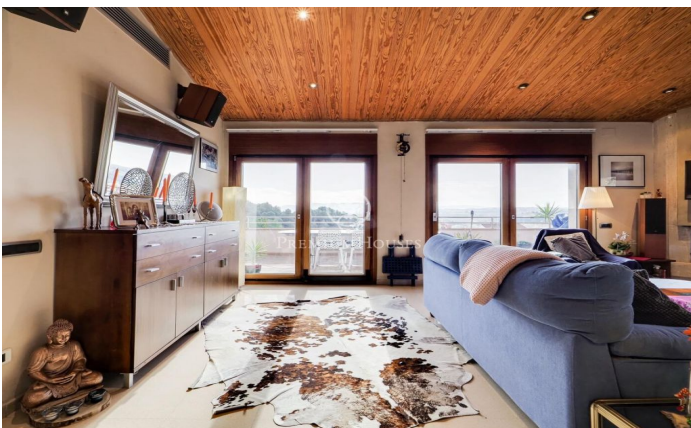

Casa en venta en Olesa de Montserrat

Ref: P-015340

Olesa de Montserrat / Other locations

Magnífica casa ubicada en Olesa de Montserrat de 316 m² construída en un solar dividido en 2 parcelas edificables, una de 400 metros cuadrados y otra de 670, con piscina y terraza con vistas despejadas. Esta vivienda se divide en tres plantas con doble acceso y dispone de mucha luz natural durante gran parte del día. La planta principal se divide en un recibidor, baño completo con ducha hidromasaje, amplio vestíbulo, dos habitaciones dobles exteriores con acceso a una terraza y una habitación suite exterior con balcón que tiene un amplio vestidor con un baño completo con bañera hidromasaje. Esta planta contiene unas escaleras con forma de caracol para acceder a la planta baja y la superior. En la parte exterior hay la entrada trasera a la casa con jardín, una terraza y unas escaleras con acceso directamente a la zona de la piscina. La planta superior contiene un amplio salón-comedor exterior con chimenea con acceso a una grande terraza con muy bonitas vistas, cocina office equipada con acceso a la terraza, un baño completo con bañera y un altillo convertido en oficina en el cual se le pueden dar otros distintos usos. La planta baja se distribuye en un amplio garaje con capacidad para dos coches con dos puertas automáticas independientes, un aseo, una encantadora...

815.000 €

316 m²
3 Habitaciones
3 Baños
1,070 m² parcela
Piscina
AACC
Calefacción
Patio interior
Trastero
Ascensor
Amueblado
Chimenea
Seguridad
Parking
Terraza
Balcón
Armarios empotrados

Contáctenos para mas información o para concertar una visita