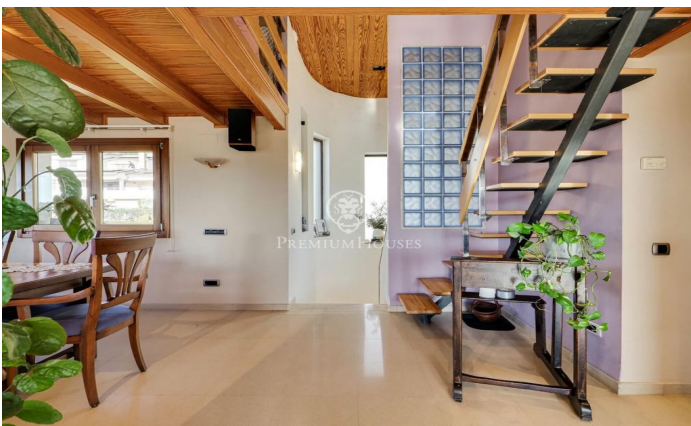

Casa en venta en Olesa de Montserrat

Ref: P-015340

Olesa de Montserrat / Other locations

Magnífica casa ubicada en Olesa de Montserrat de 316 m² construída en un solar dividido en 2 parcelas edificables, una de 400 metros cuadrados y otra de 670, con piscina y terraza con vistas despejadas. Esta vivienda se divide en tres plantas con doble acceso y dispone de mucha luz natural durante gran parte del día. La planta principal se divide en un recibidor, baño completo con ducha hidromasaje, amplio vestíbulo, dos habitaciones dobles exteriores con acceso a una terraza y una habitación suite exterior con balcón que tiene un amplio vestidor con un baño completo con bañera hidromasaje. Esta planta contiene unas escaleras con forma de caracol para acceder a la planta baja y la superior. En la parte exterior hay la entrada trasera a la casa con jardín, una terraza y unas escaleras con acceso directamente a la zona de la piscina. La planta superior contiene un amplio salón-comedor exterior con chimenea con acceso a una grande terraza con muy bonitas vistas, cocina office equipada con acceso a la terraza, un baño completo con bañera y un altillo convertido en oficina en el cual se le pueden dar otros distintos usos. La planta baja se distribuye en un amplio garaje con capacidad para dos coches con dos puertas automáticas independientes, un aseo, una encantadora...

815.000 €

316 m²
3 Habitaciones
3 Baños
1,070 m² parcela
Piscina
AACC
Calefacción
Patio interior
Trastero
Ascensor
Amueblado
Chimenea
Seguridad
Parking
Terraza
Balcón
Armarios empotrados

Contáctenos para mas información o para concertar una visita