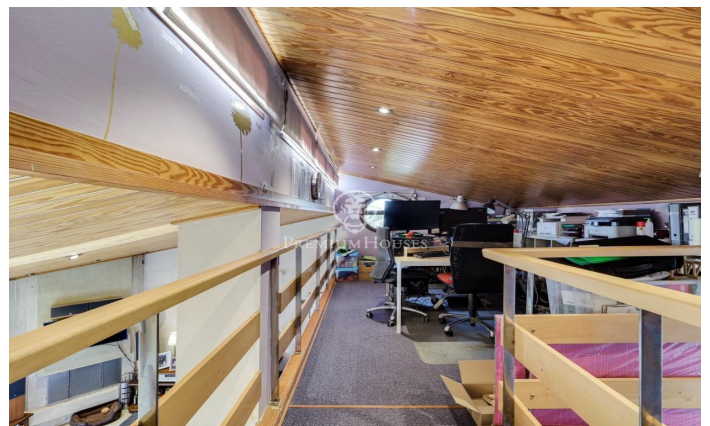

Casa en venta en Olesa de Montserrat

Ref: P-015340

Olesa de Montserrat / Other locations

Magnífica casa ubicada en Olesa de Montserrat de 316 m² construída en un solar dividido en 2 parcelas edificables, una de 400 metros cuadrados y otra de 670, con piscina y terraza con vistas despejadas. Esta vivienda se divide en tres plantas con doble acceso y dispone de mucha luz natural durante gran parte del día. La planta principal se divide en un recibidor, baño completo con ducha hidromasaje, amplio vestíbulo, dos habitaciones dobles exteriores con acceso a una terraza y una habitación suite exterior con balcón que tiene un amplio vestidor con un baño completo con bañera hidromasaje. Esta planta contiene unas escaleras con forma de caracol para acceder a la planta baja y la superior. En la parte exterior hay la entrada trasera a la casa con jardín, una terraza y unas escaleras con acceso directamente a la zona de la piscina. La planta superior contiene un amplio salón-comedor exterior con chimenea con acceso a una grande terraza con muy bonitas vistas, cocina office equipada con acceso a la terraza, un baño completo con bañera y un altillo convertido en oficina en el cual se le pueden dar otros distintos usos. La planta baja se distribuye en un amplio garaje con capacidad para dos coches con dos puertas automáticas independientes, un aseo, una encantadora...

815.000 €

316 m²
3 Habitaciones
3 Baños
1,070 m² parcela
Piscina
AACC
Calefacción
Patio interior
Trastero
Ascensor
Amueblado
Chimenea
Seguridad
Parking
Terraza
Balcón
Armarios empotrados

Contáctenos para mas información o para concertar una visita