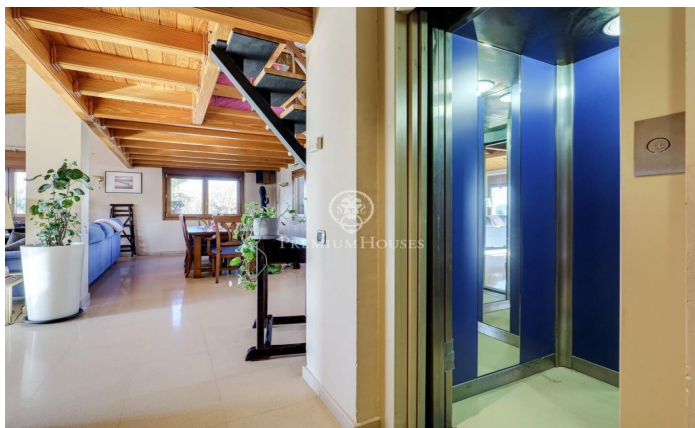

Casa en venta en Olesa de Montserrat

Ref: P-015340

Olesa de Montserrat / Other locations

Magnífica casa ubicada en Olesa de Montserrat de 316 m² construída en un solar dividido en 2 parcelas edificables, una de 400 metros cuadrados y otra de 670, con piscina y terraza con vistas despejadas. Esta vivienda se divide en tres plantas con doble acceso y dispone de mucha luz natural durante gran parte del día. La planta principal se divide en un recibidor, baño completo con ducha hidromasaje, amplio vestíbulo, dos habitaciones dobles exteriores con acceso a una terraza y una habitación suite exterior con balcón que tiene un amplio vestidor con un baño completo con bañera hidromasaje. Esta planta contiene unas escaleras con forma de caracol para acceder a la planta baja y la superior. En la parte exterior hay la entrada trasera a la casa con jardín, una terraza y unas escaleras con acceso directamente a la zona de la piscina. La planta superior contiene un amplio salón-comedor exterior con chimenea con acceso a una grande terraza con muy bonitas vistas, cocina office equipada con acceso a la terraza, un baño completo con bañera y un altillo convertido en oficina en el cual se le pueden dar otros distintos usos. La planta baja se distribuye en un amplio garaje con capacidad para dos coches con dos puertas automáticas independientes, un aseo, una encantadora...

815.000 €

316 m²
3 Habitaciones
3 Baños
1,070 m² parcela
Piscina
AACC
Calefacción
Patio interior
Trastero
Ascensor
Amueblado
Chimenea
Seguridad
Parking
Terraza
Balcón
Armarios empotrados

Contáctenos para mas información o para concertar una visita