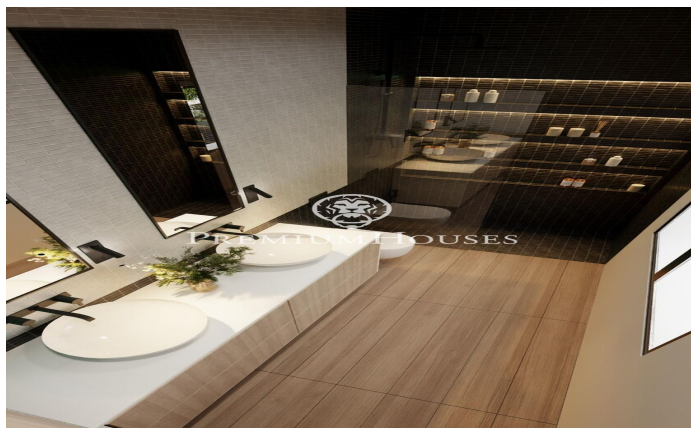

Casa de Obra nueva en Montgat

Ref: PH103250

Montgat / Maresme/Barcelona Costa Norte

Descubre esta espectacular vivienda de nueva construcción, situada en un enclave privilegiado para quienes buscan serenidad y comodidad sin renunciar a todas las facilidades. A tan solo unos minutos del Colegio Internacional Hamelin, la estación de tren Montgat Nord, las maravillosas playas de Montgat y rodeada de parques naturales, esta casa te ofrece una vida relajada y conectada. Todo esto a tan solo 15 minutos de Barcelona y con acceso rápido a la autopista. Esta propiedad, ubicada en una parcela de 400 m², cuenta con 350 m² construidos, distribuidos en dos amplias plantas. En la planta baja cuenta con un luminoso salón comedor de doble altura de 40 m² con acceso directo al jardín, un baño completo y una versátil habitación de 15 m² que puede ser utilizada como dormitorio, estudio, sala de lectura o área de juegos. Cocina de 26 m² totalmente equipada con electrodomésticos modernos como horno, microondas, encimera, campana extractora, y una despensa cerrada. Primera planta La suite principal con vestidor y baño privado, dos habitaciones dobles, una de ellas con acceso a una terraza con vistas al jardín y un baño completo con doble lavabo. Segunda planta – Terraza con vistas al mar Espacio abierto preparado para instalar una cocina pequeña, terraza con...

1.590.000 €

350 m²
4 Habitaciones
3 Baños
400 m² parcela
Piscina
Calefacción
Trastero
Teléfono
Seguridad
Parking
Terraza

Contáctenos para mas información o para concertar una visita

Tel: +34 93 798 88 99