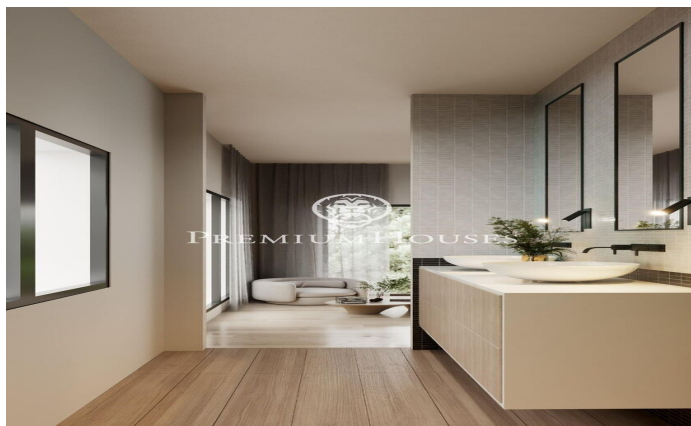

Contáctenos para mas información o para concertar una visita

Tel: +34 93 798 88 99

info@premiumhouses.com

www.premiumhouses.es