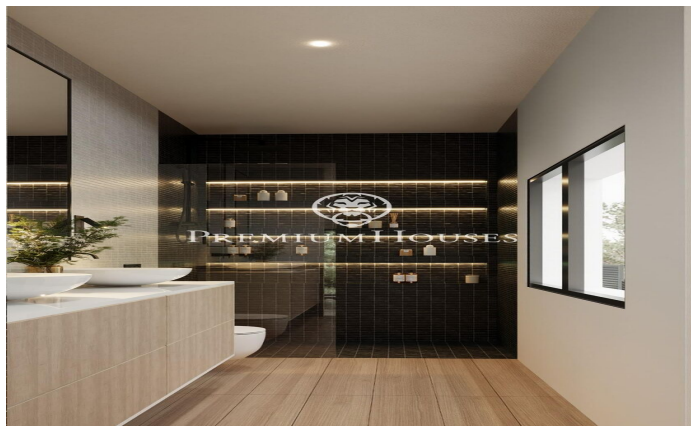

Contáctenos para mas información o para concertar una visita

Tel: +34 93 798 88 99

info@premiumhouses.com

www.premiumhouses.es