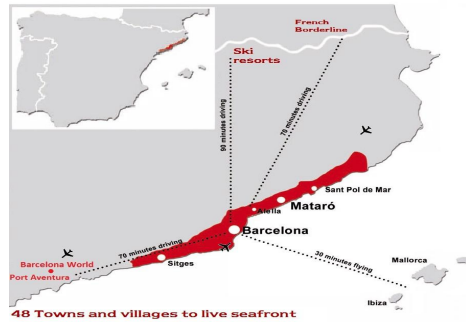

Barcelona Coast, the best place to live
Over 2,500 hours of sun per year

Contáctenos para mas información o para concertar una visita

Tel: +34 93 798 88 99

info@premiumhouses.com

www.premiumhouses.es