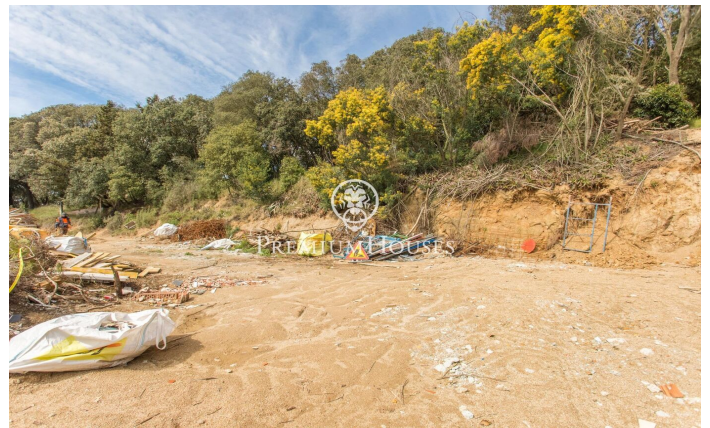

Barcelona Coast, the best place to live
Over 2,500 hours of sun per year

Contáctenos para mas información o para concertar una visita

Tel: +34 93 798 88 99

info@premiumhouses.com

www.premiumhouses.es