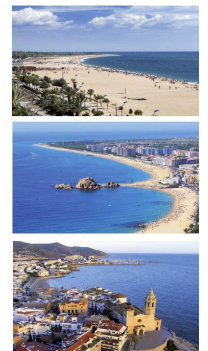

Barcelona Coast, the best place to live
Over 2,500 hours of sun per year

Contáctenos para mas información o para concertar una visita

Tel: +34 93 798 88 99

info@premiumhouses.com

www.premiumhouses.es